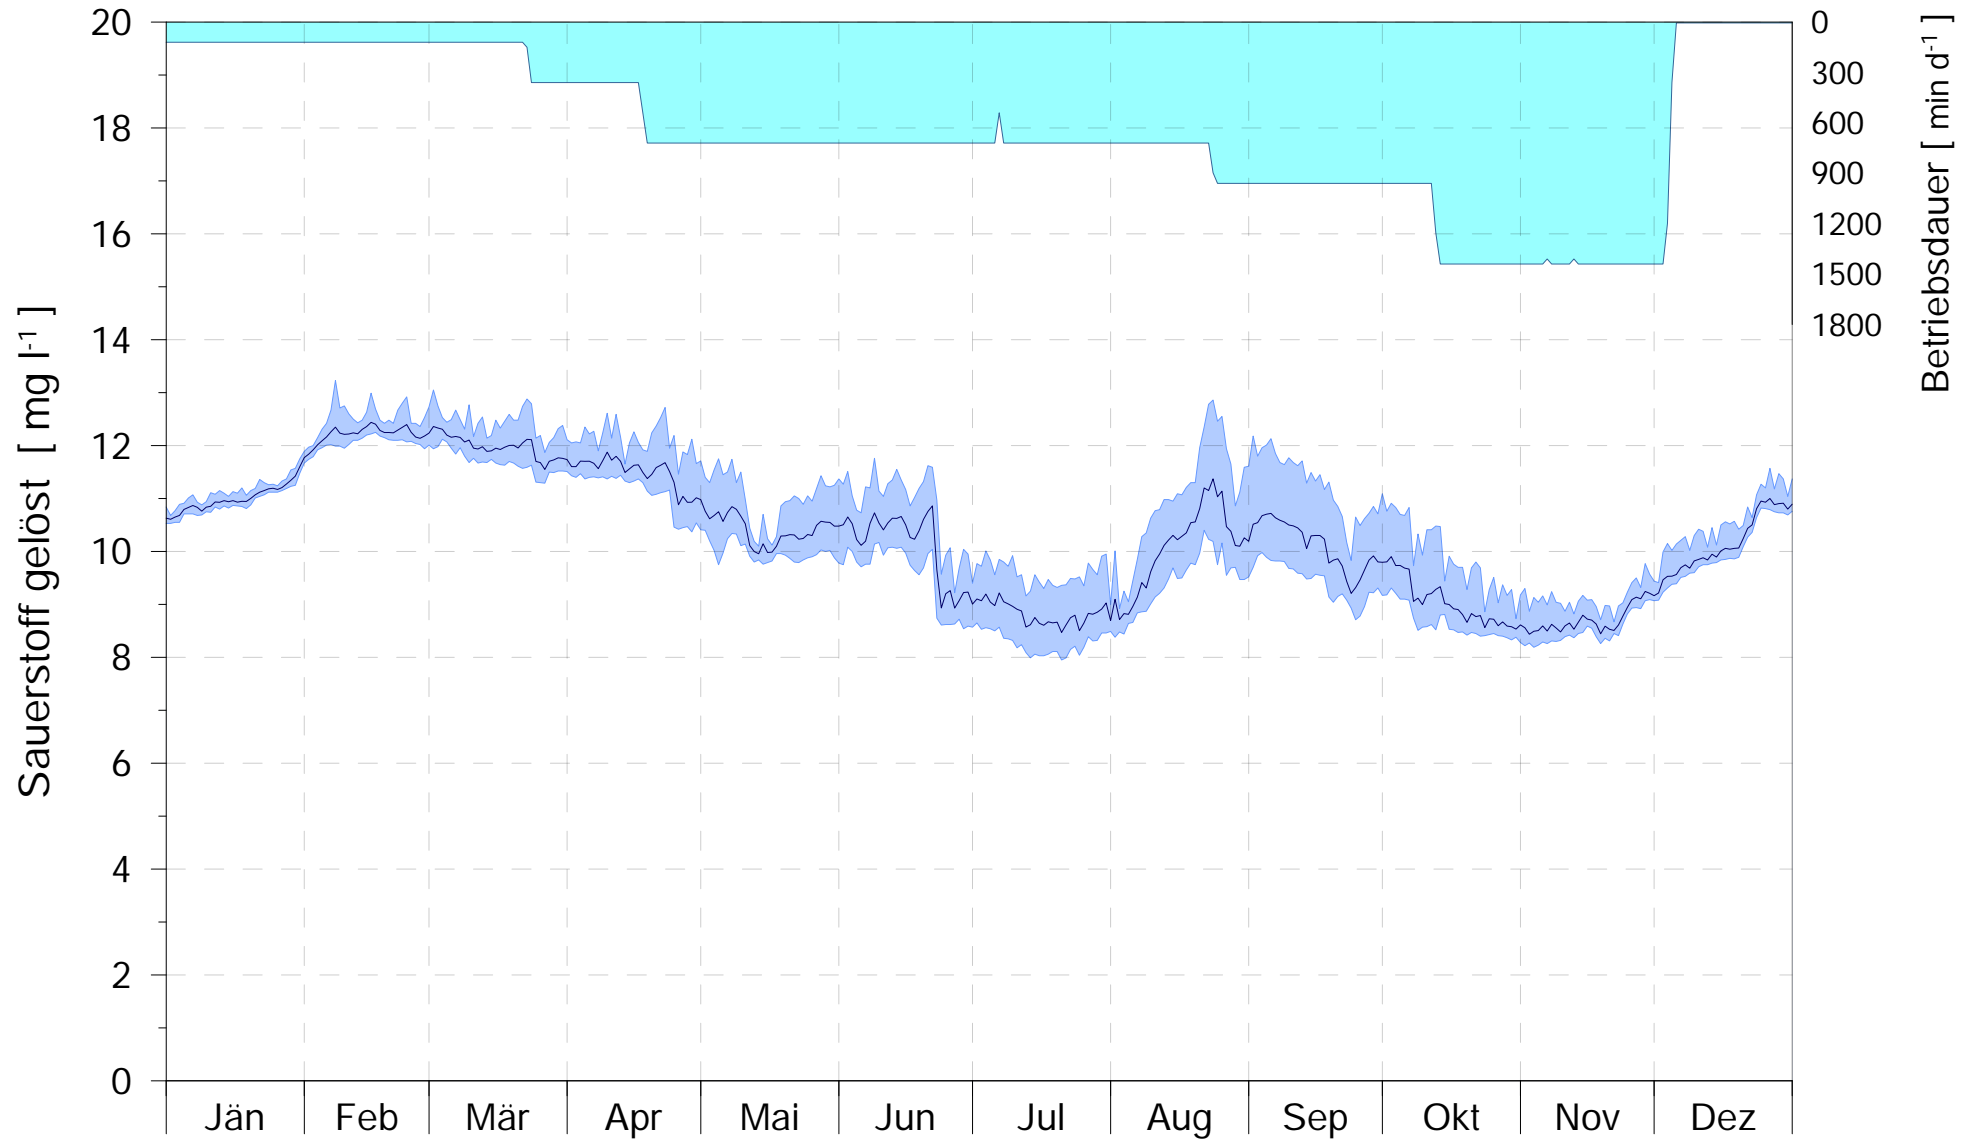

Online Station KAHR TEICH SAUERSTOFFGEHALT

Belüfter ON
3.5 m

2023

Bereinigte 15 Minuten Online Messwerte vorbehaltlich weiterer Detailevaluierung