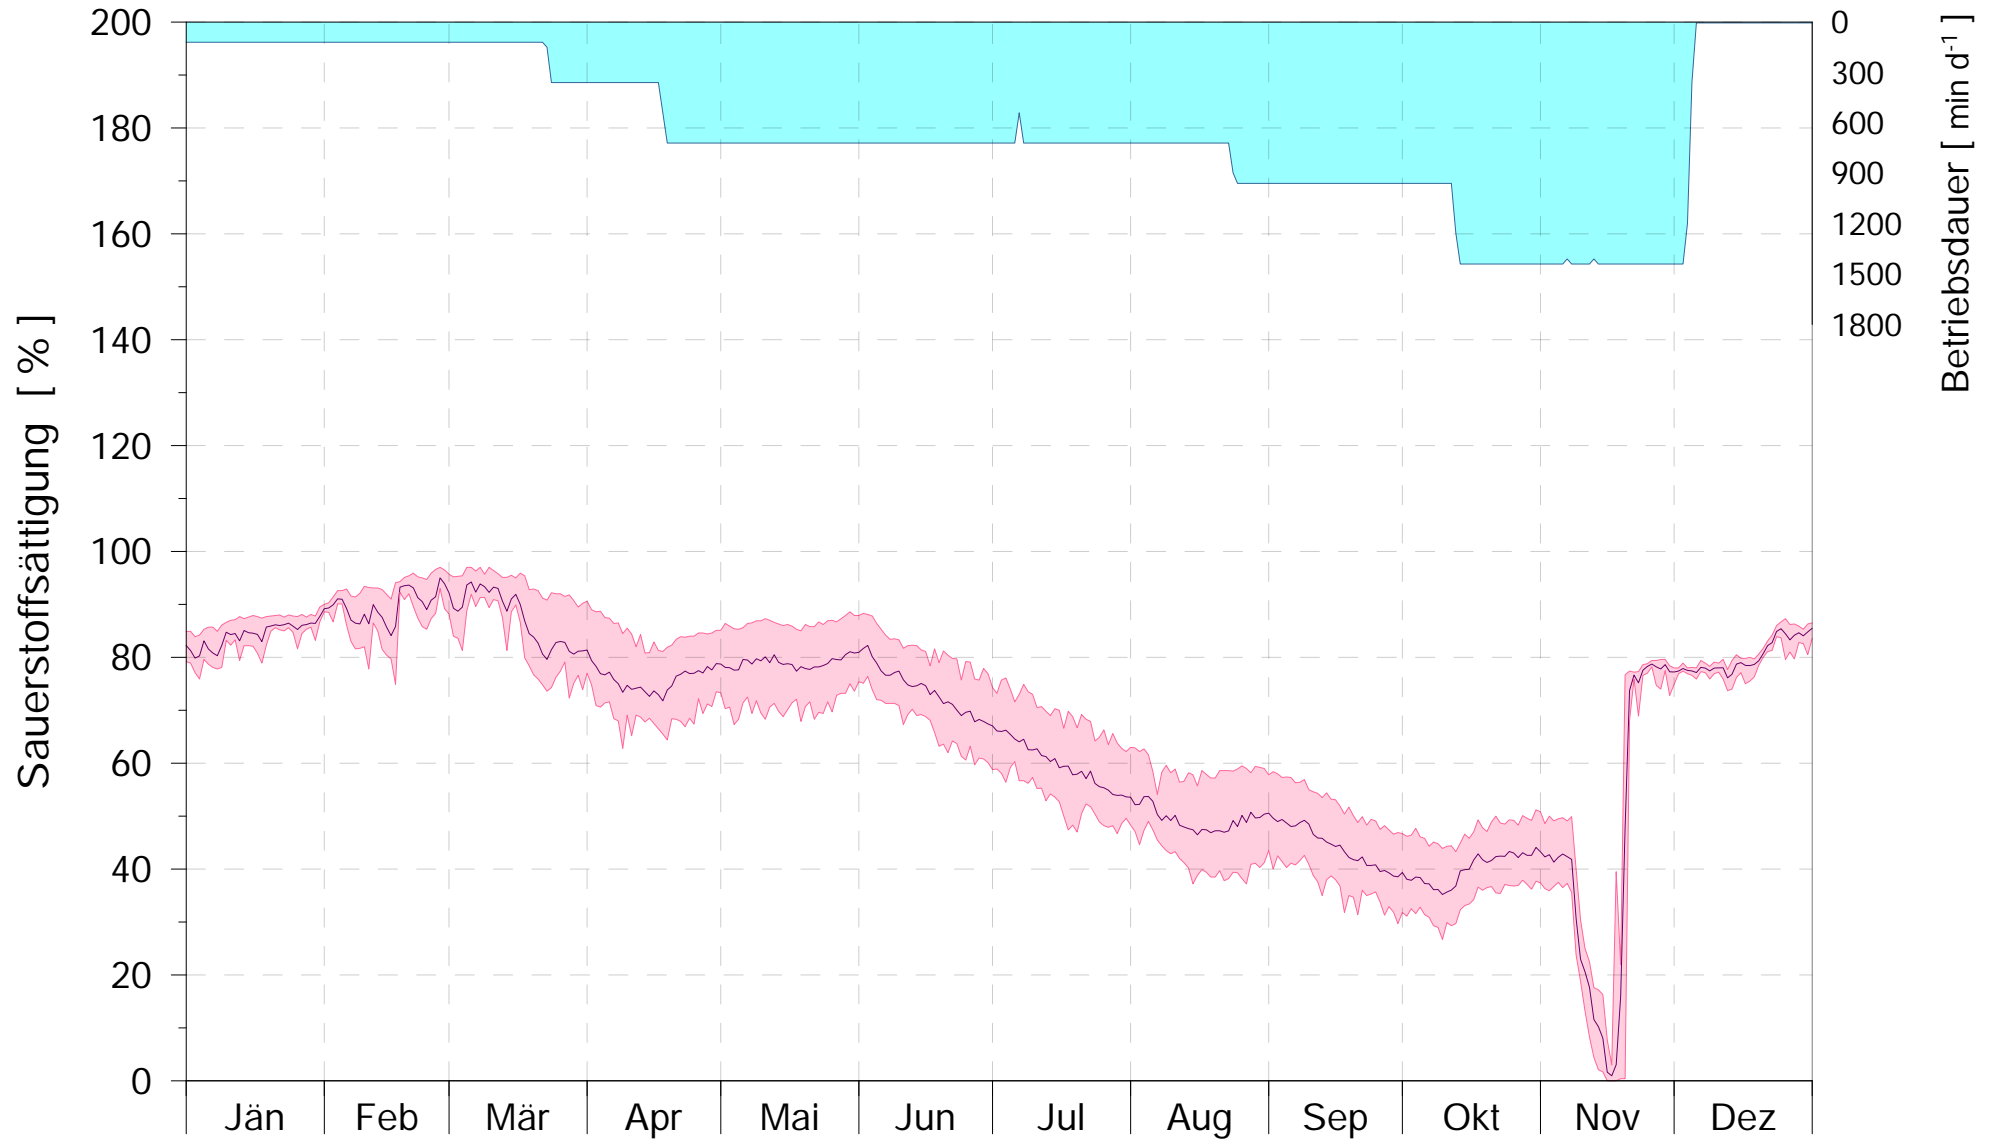

Online Station KAHR TEICH SAUERSTOFFSÄTTIGUNG

Belüfter ON
17.5 m

2023

Bereinigte 15 Minuten Online Messwerte vorbehaltlich weiterer Detailevaluierung