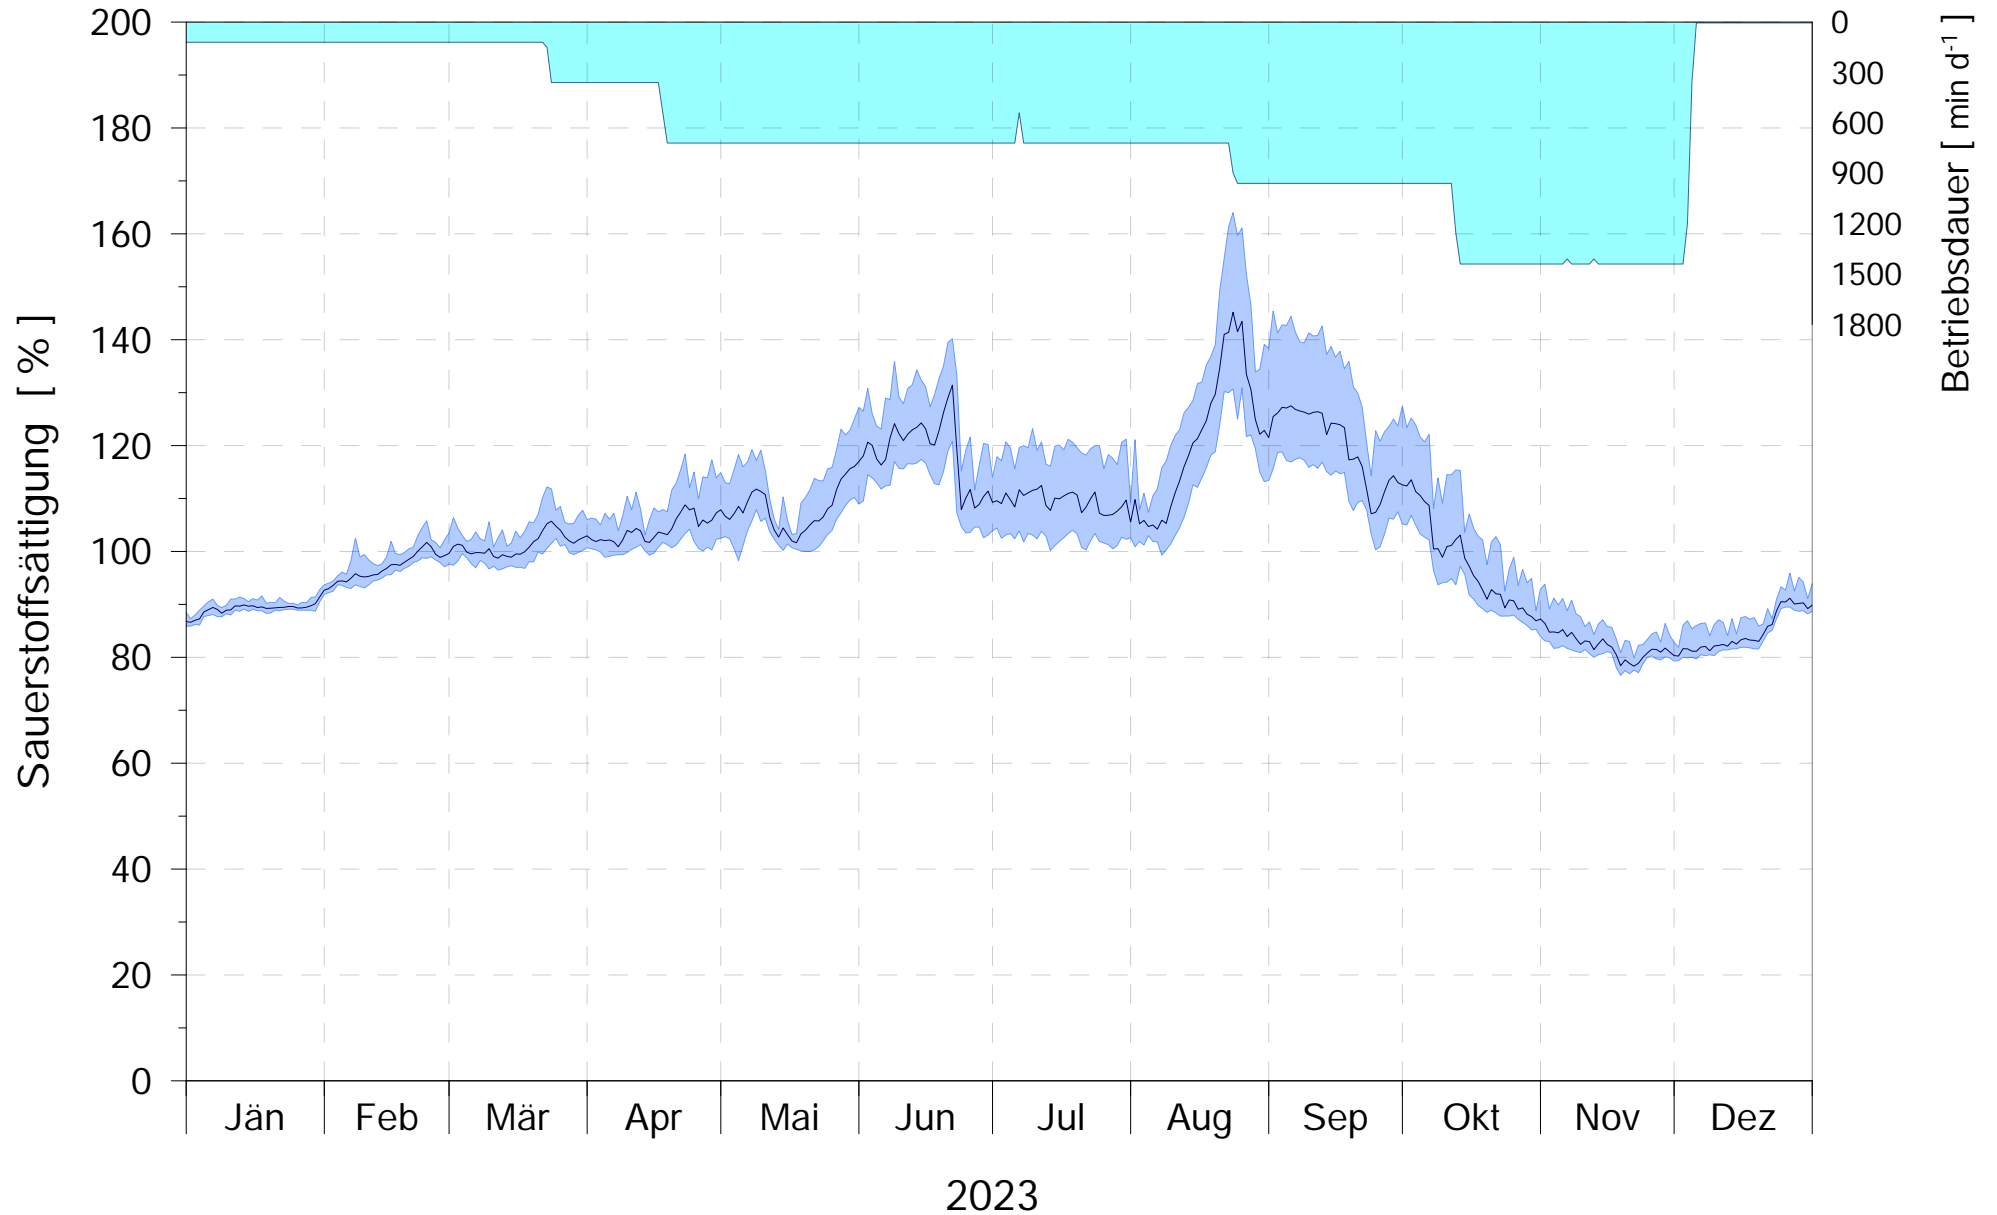

Online Station KAHR TEICH SAUERSTOFFSÄTTIGUNG

Belüfter ON
3.5 m

Bereinigte 15 Minuten Online Messwerte vorbehaltlich weiterer Detailevaluierung