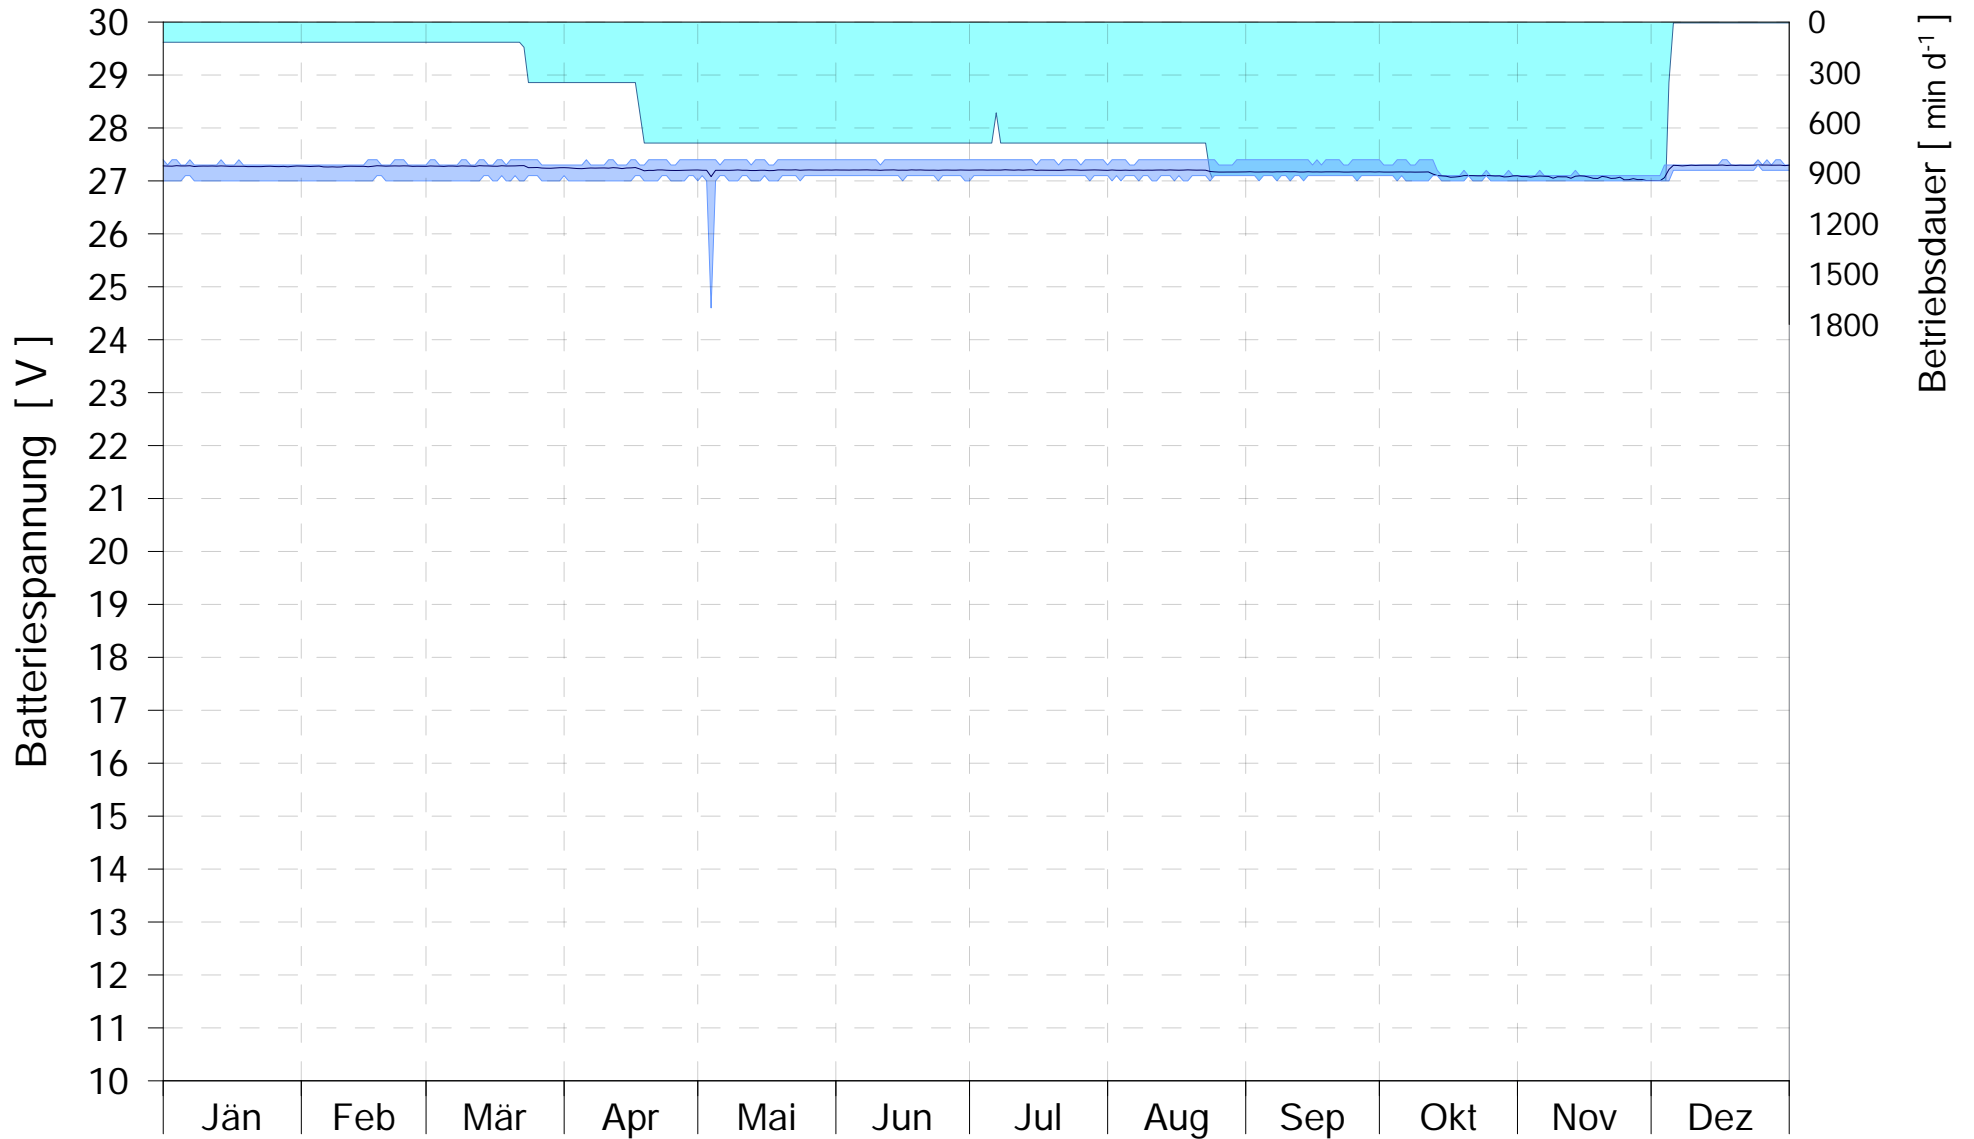

## Online Station KAHR TEICH BATTERIESPANNUNG

Belüfter ON  
3.5 m

2023

Bereinigte 15 Minuten Online Messwerte vorbehaltlich weiterer Detailevaluierung