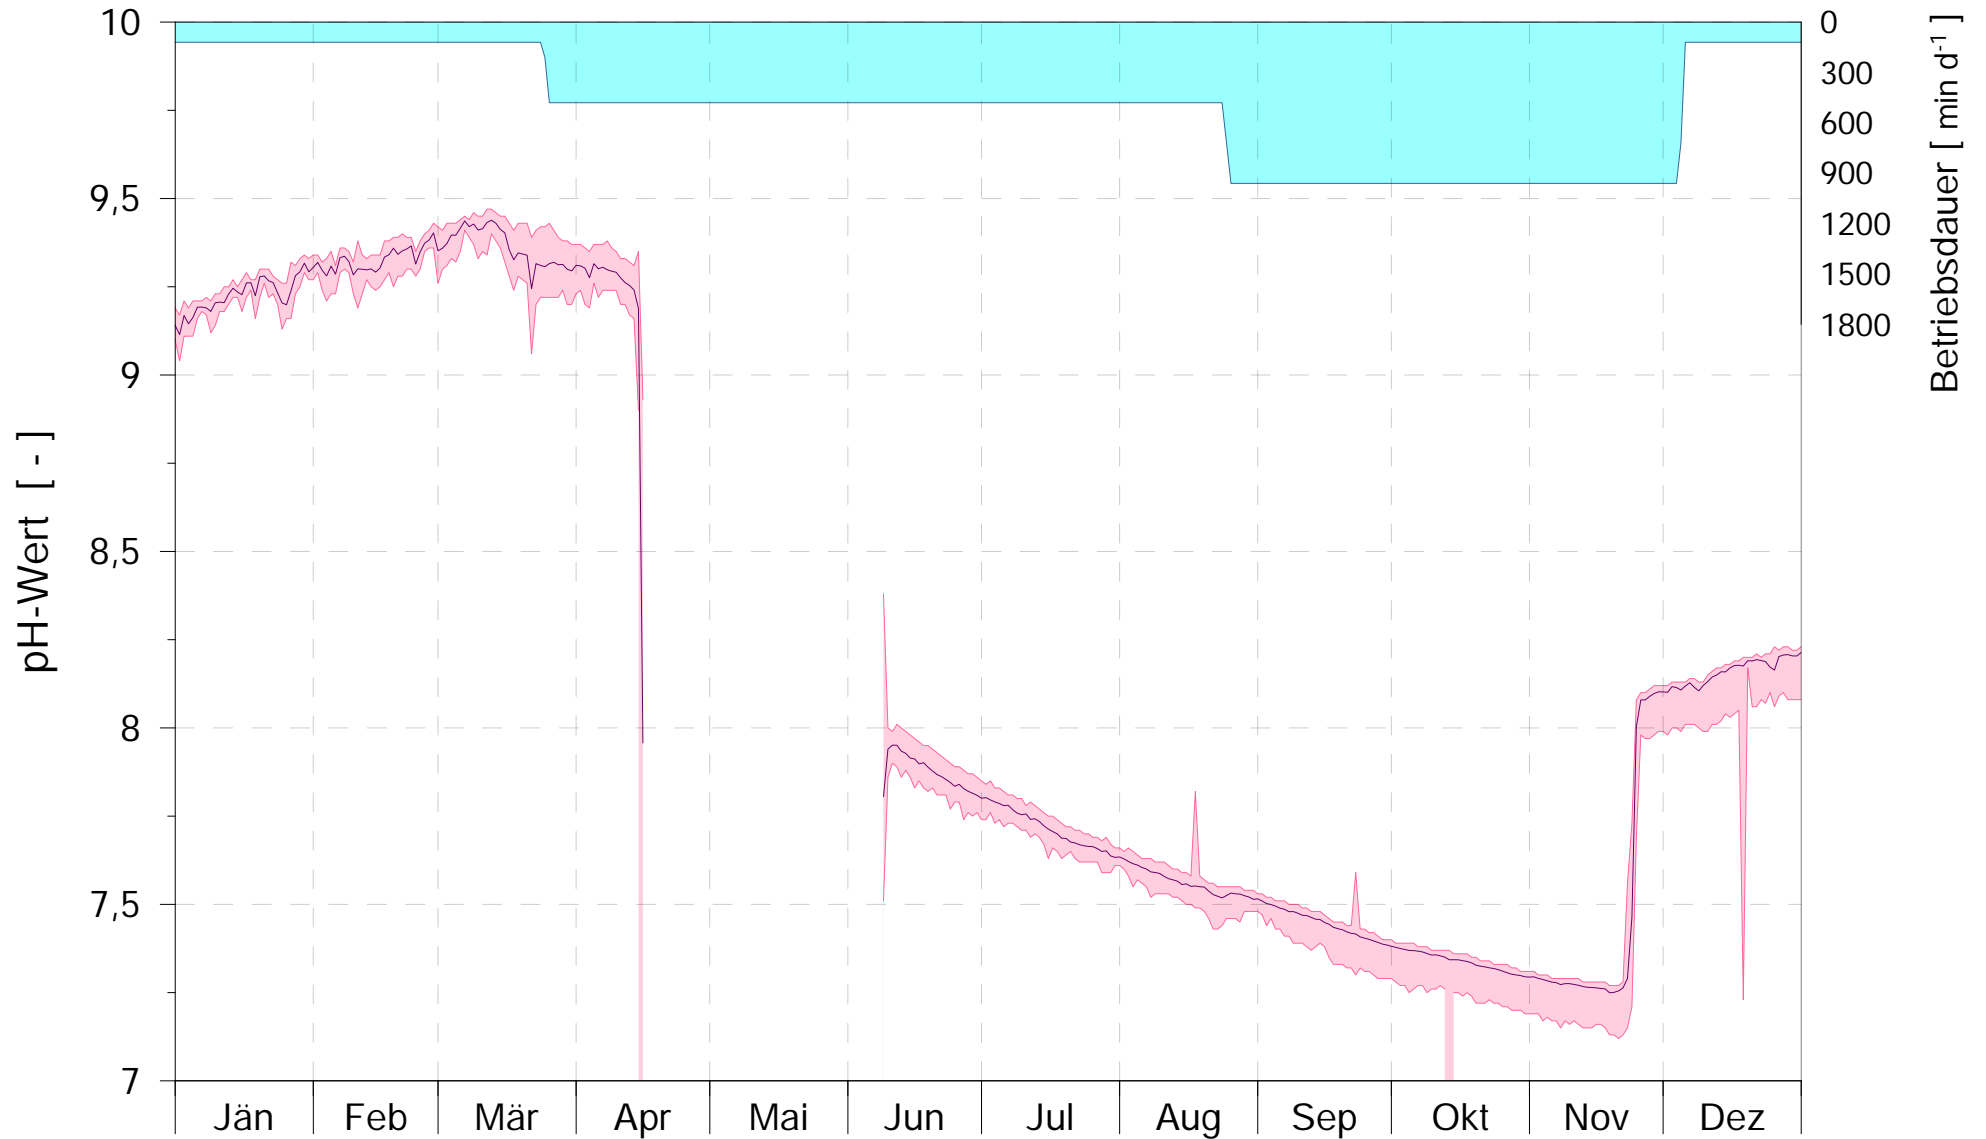

Online Station KAHR TEICH

pH WERT

Belüfter ON

17.5 m

2022

Bereinigte 15 Minuten Online Messwerte vorbehaltlich weiterer Detailevaluierung