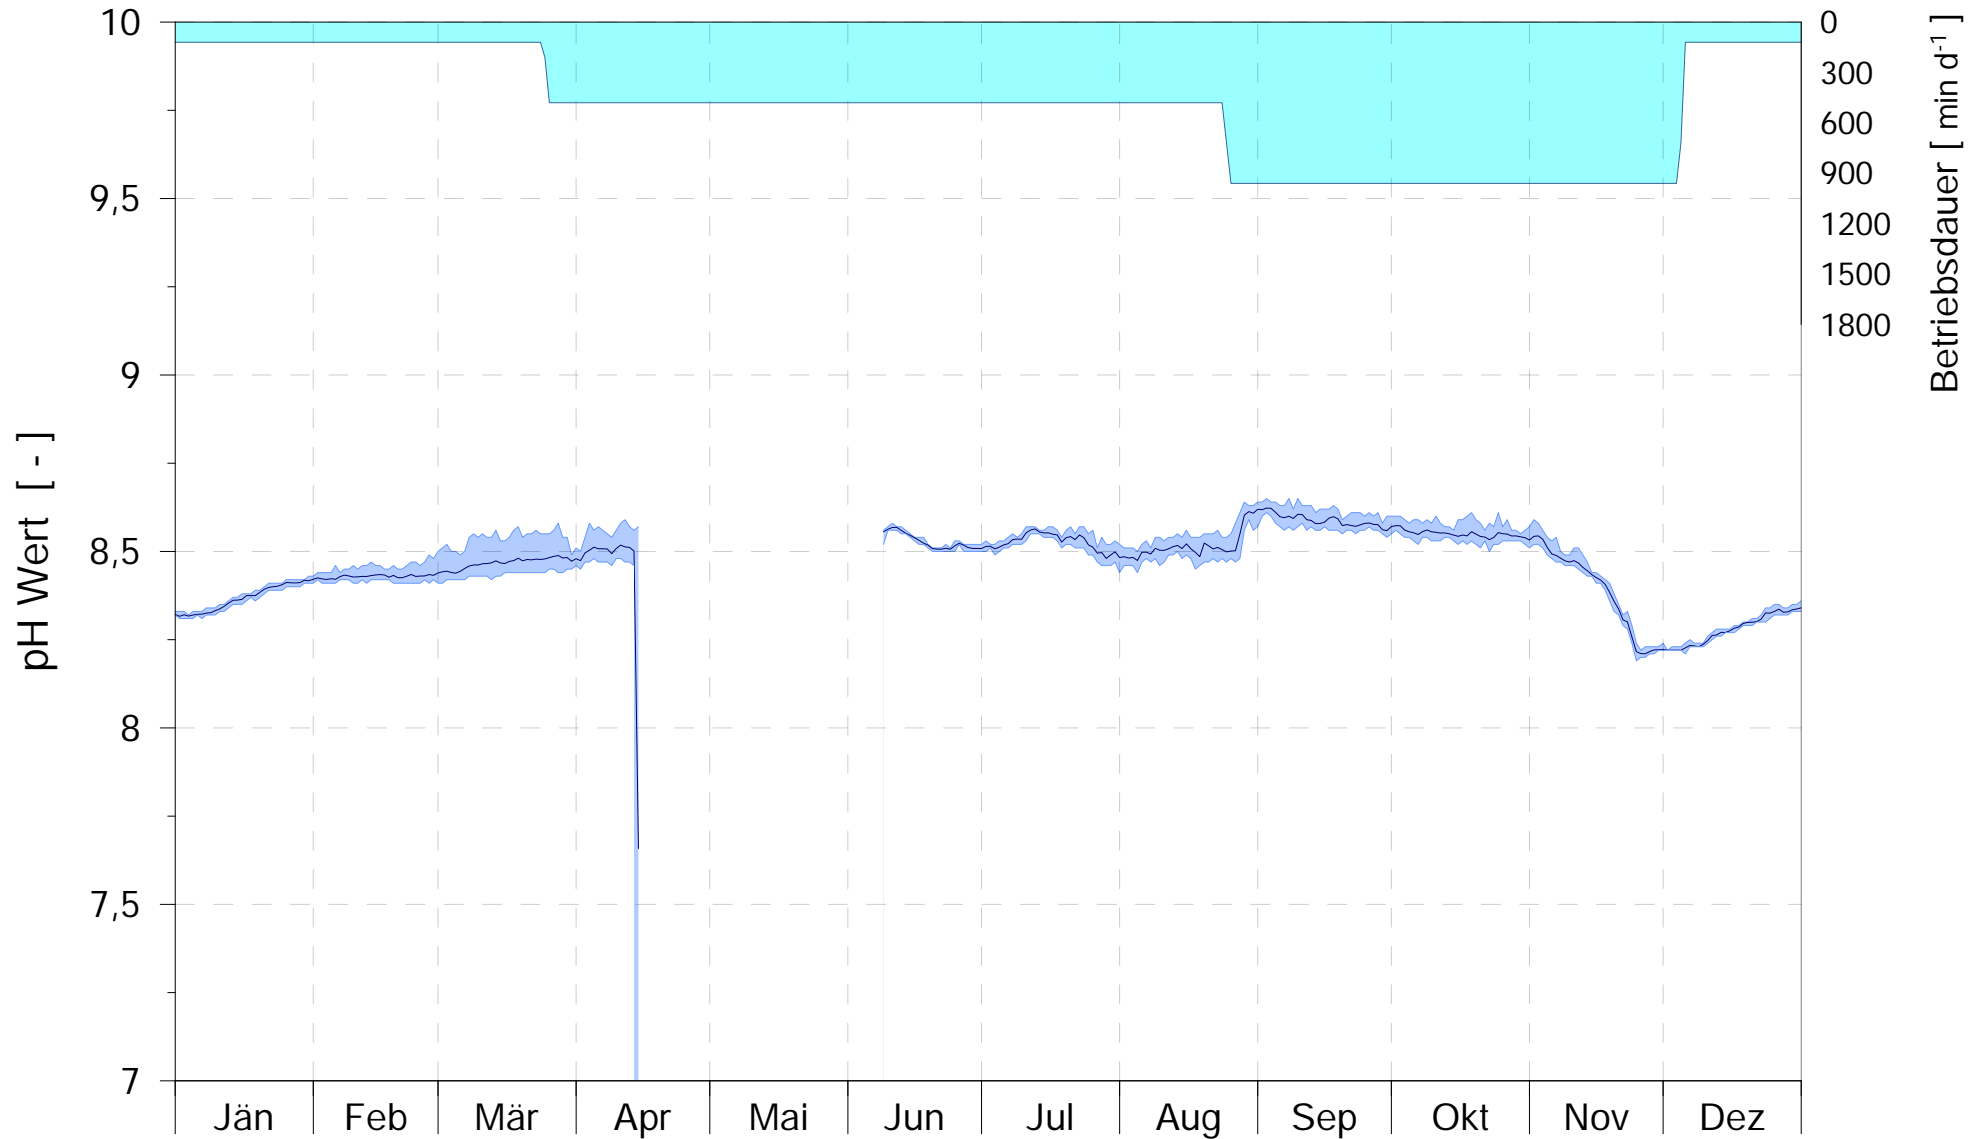

Online Station KAHR TEICH

pH WERT

Belüfter ON

3.5 m

2022

Bereinigte 15 Minuten Online Messwerte vorbehaltlich weiterer Detailevaluierung