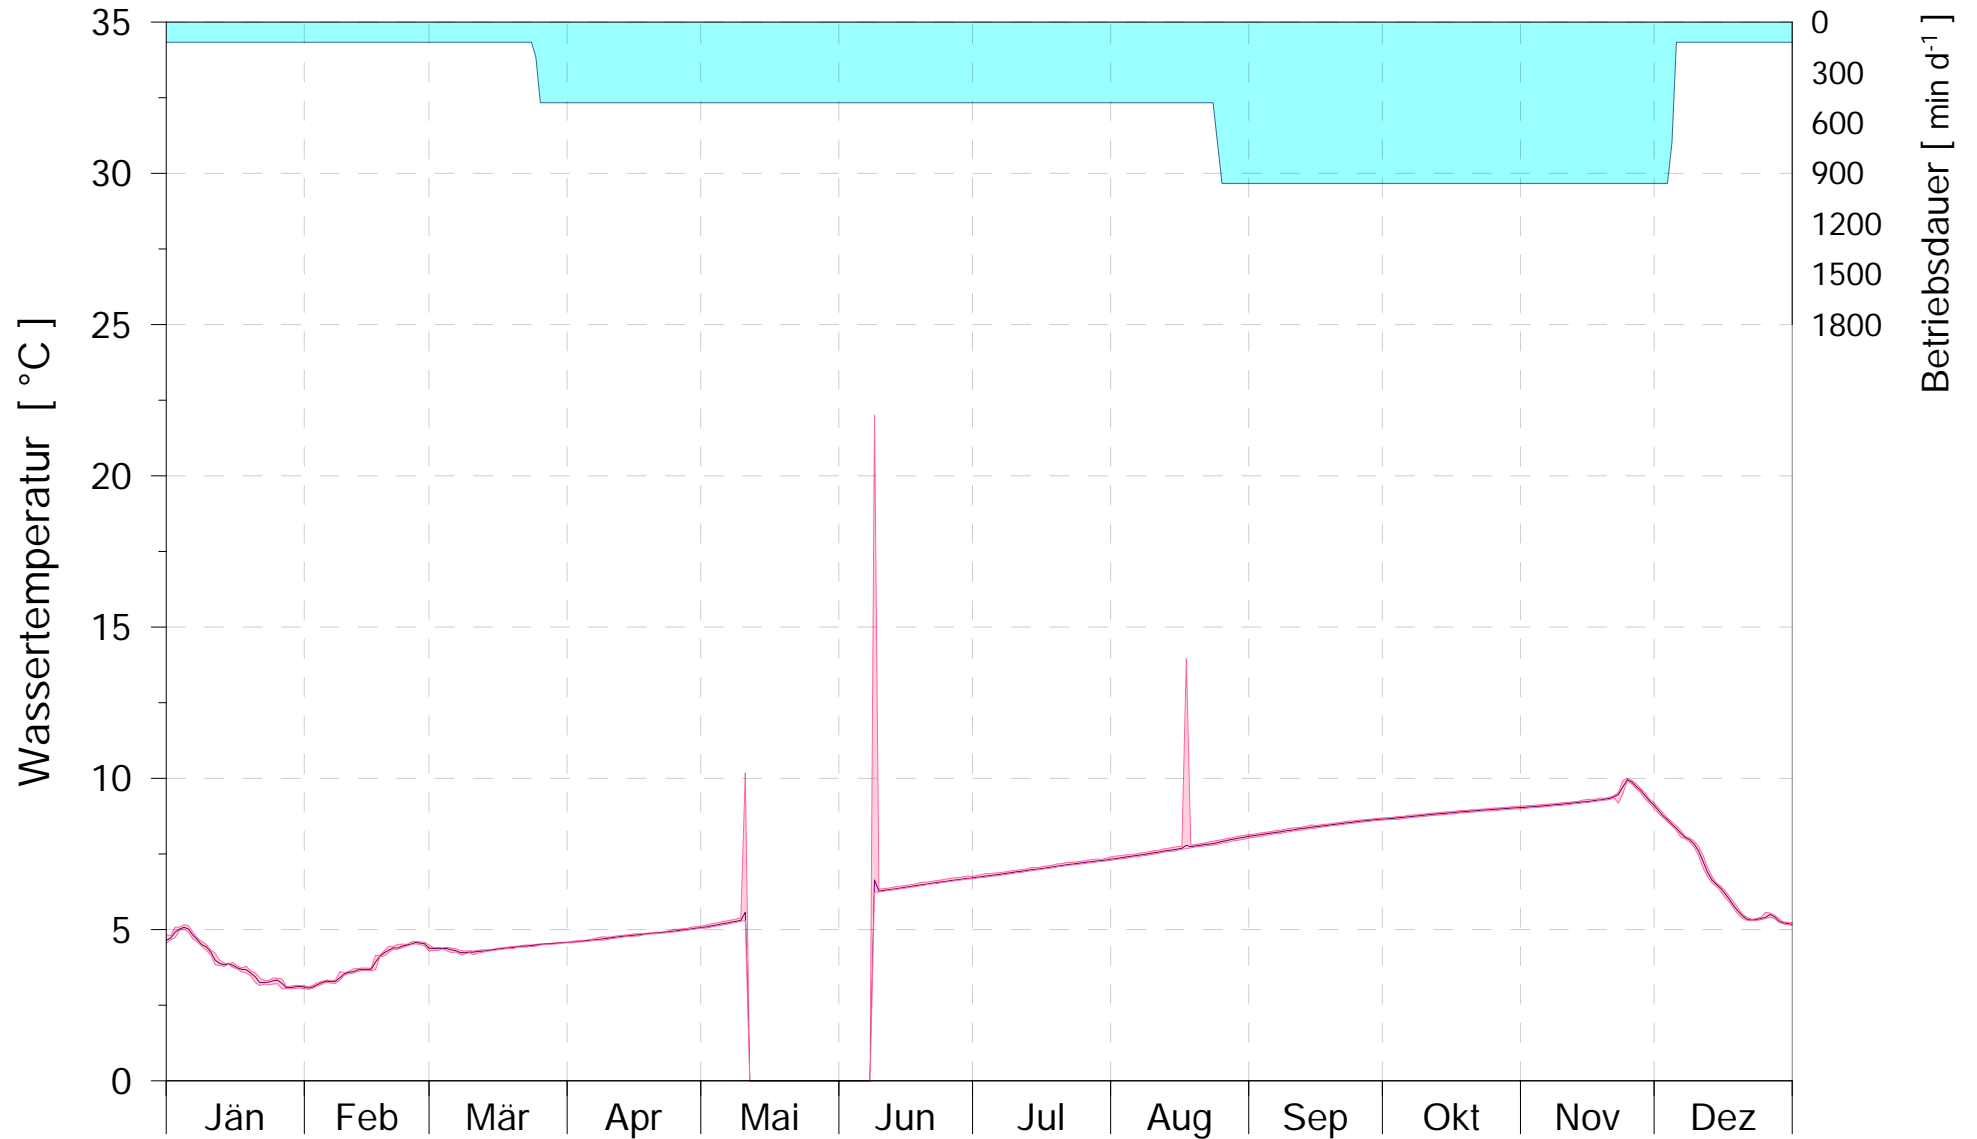

## Online Station KAHR TEICH

### WASSERTEMPERATUR

Belüfter ON

17.5 m

2022

Bereinigte 15 Minuten Online Messwerte vorbehaltlich weiterer Detailevaluierung