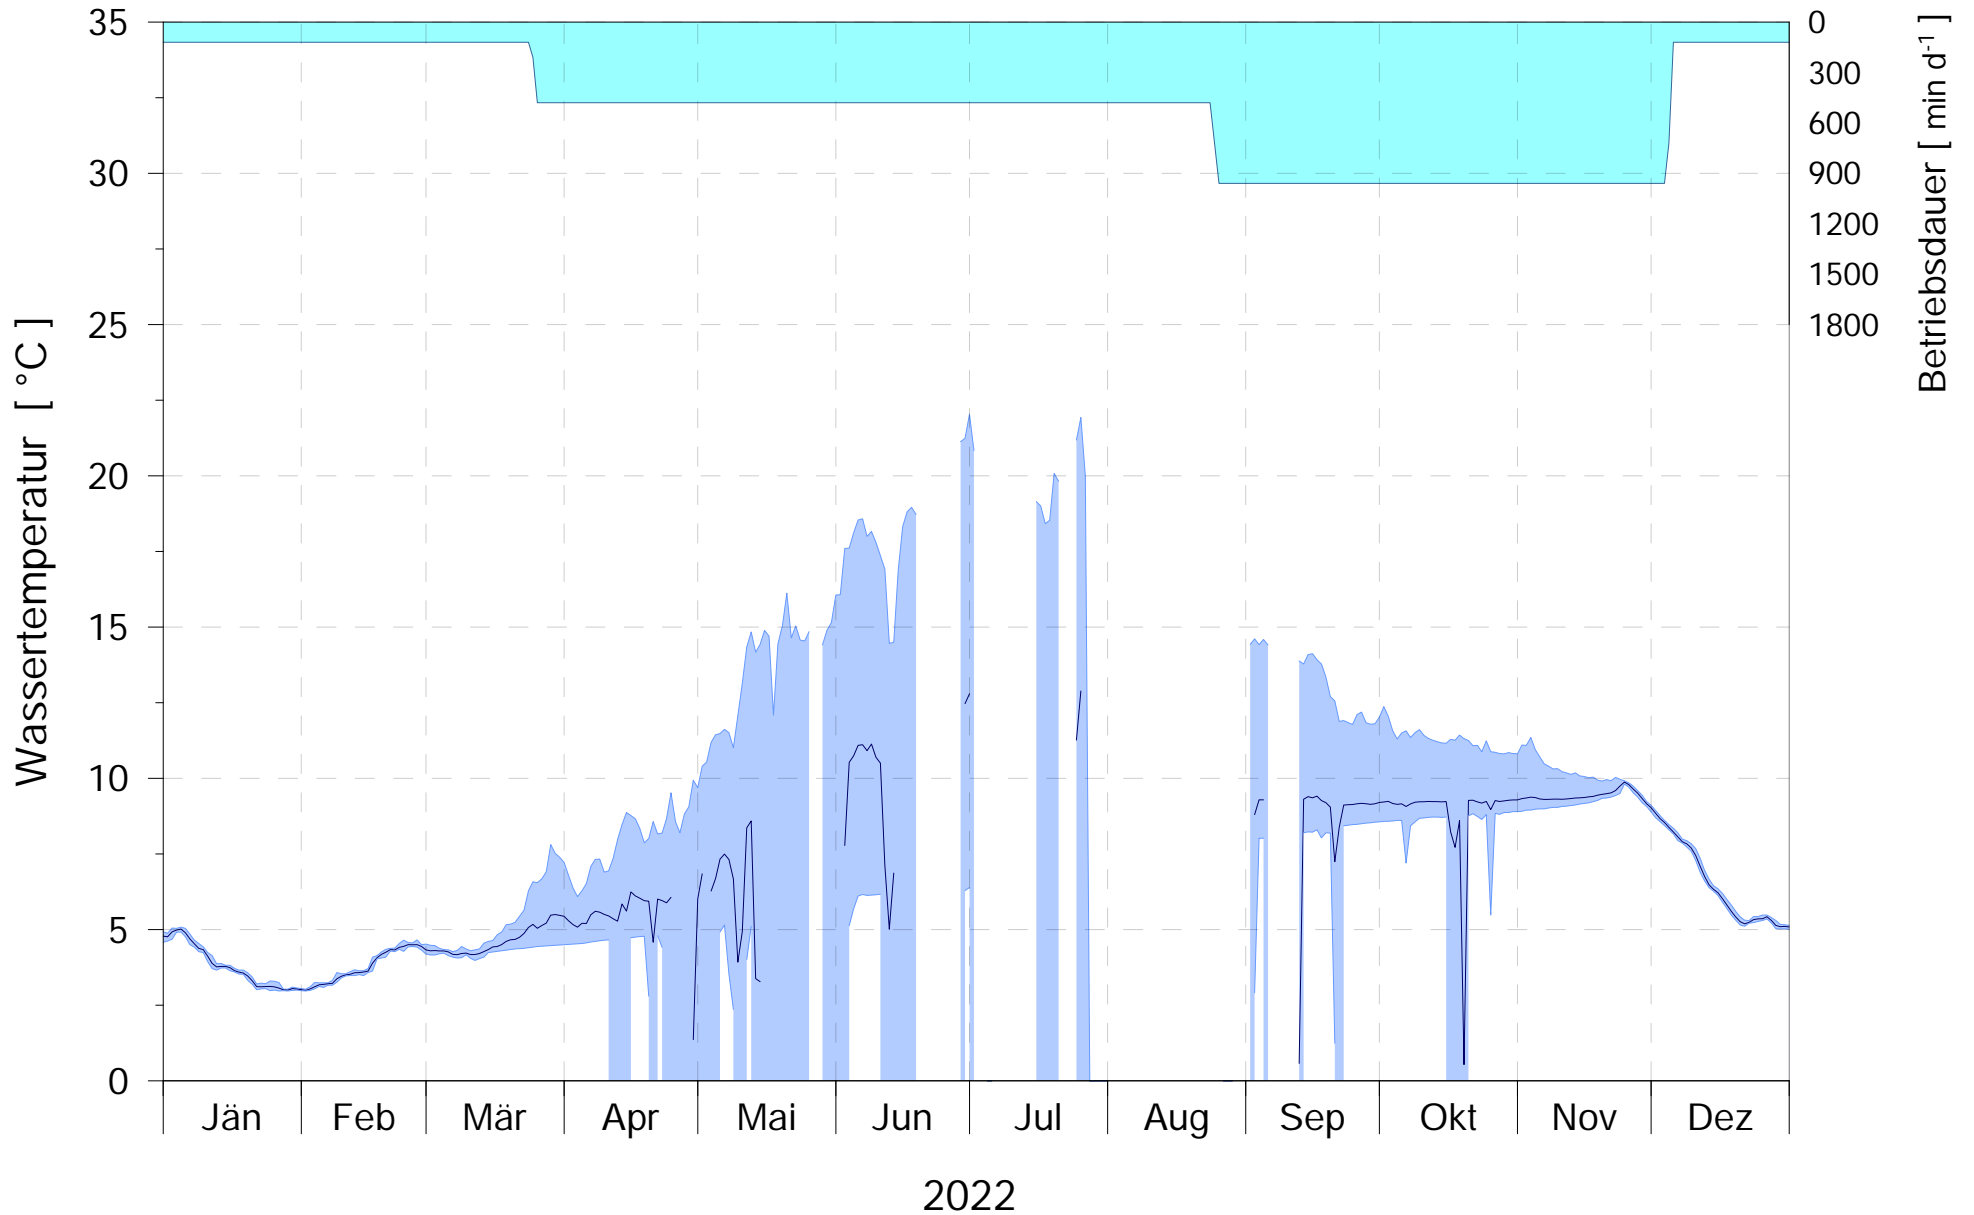

Online Station KAHR TEICH WASSERTEMPERATUR BELÜFTER

Belüfter ON
3.5 m

Bereinigte 15 Minuten Online Messwerte vorbehaltlich weiterer Detailevaluierung