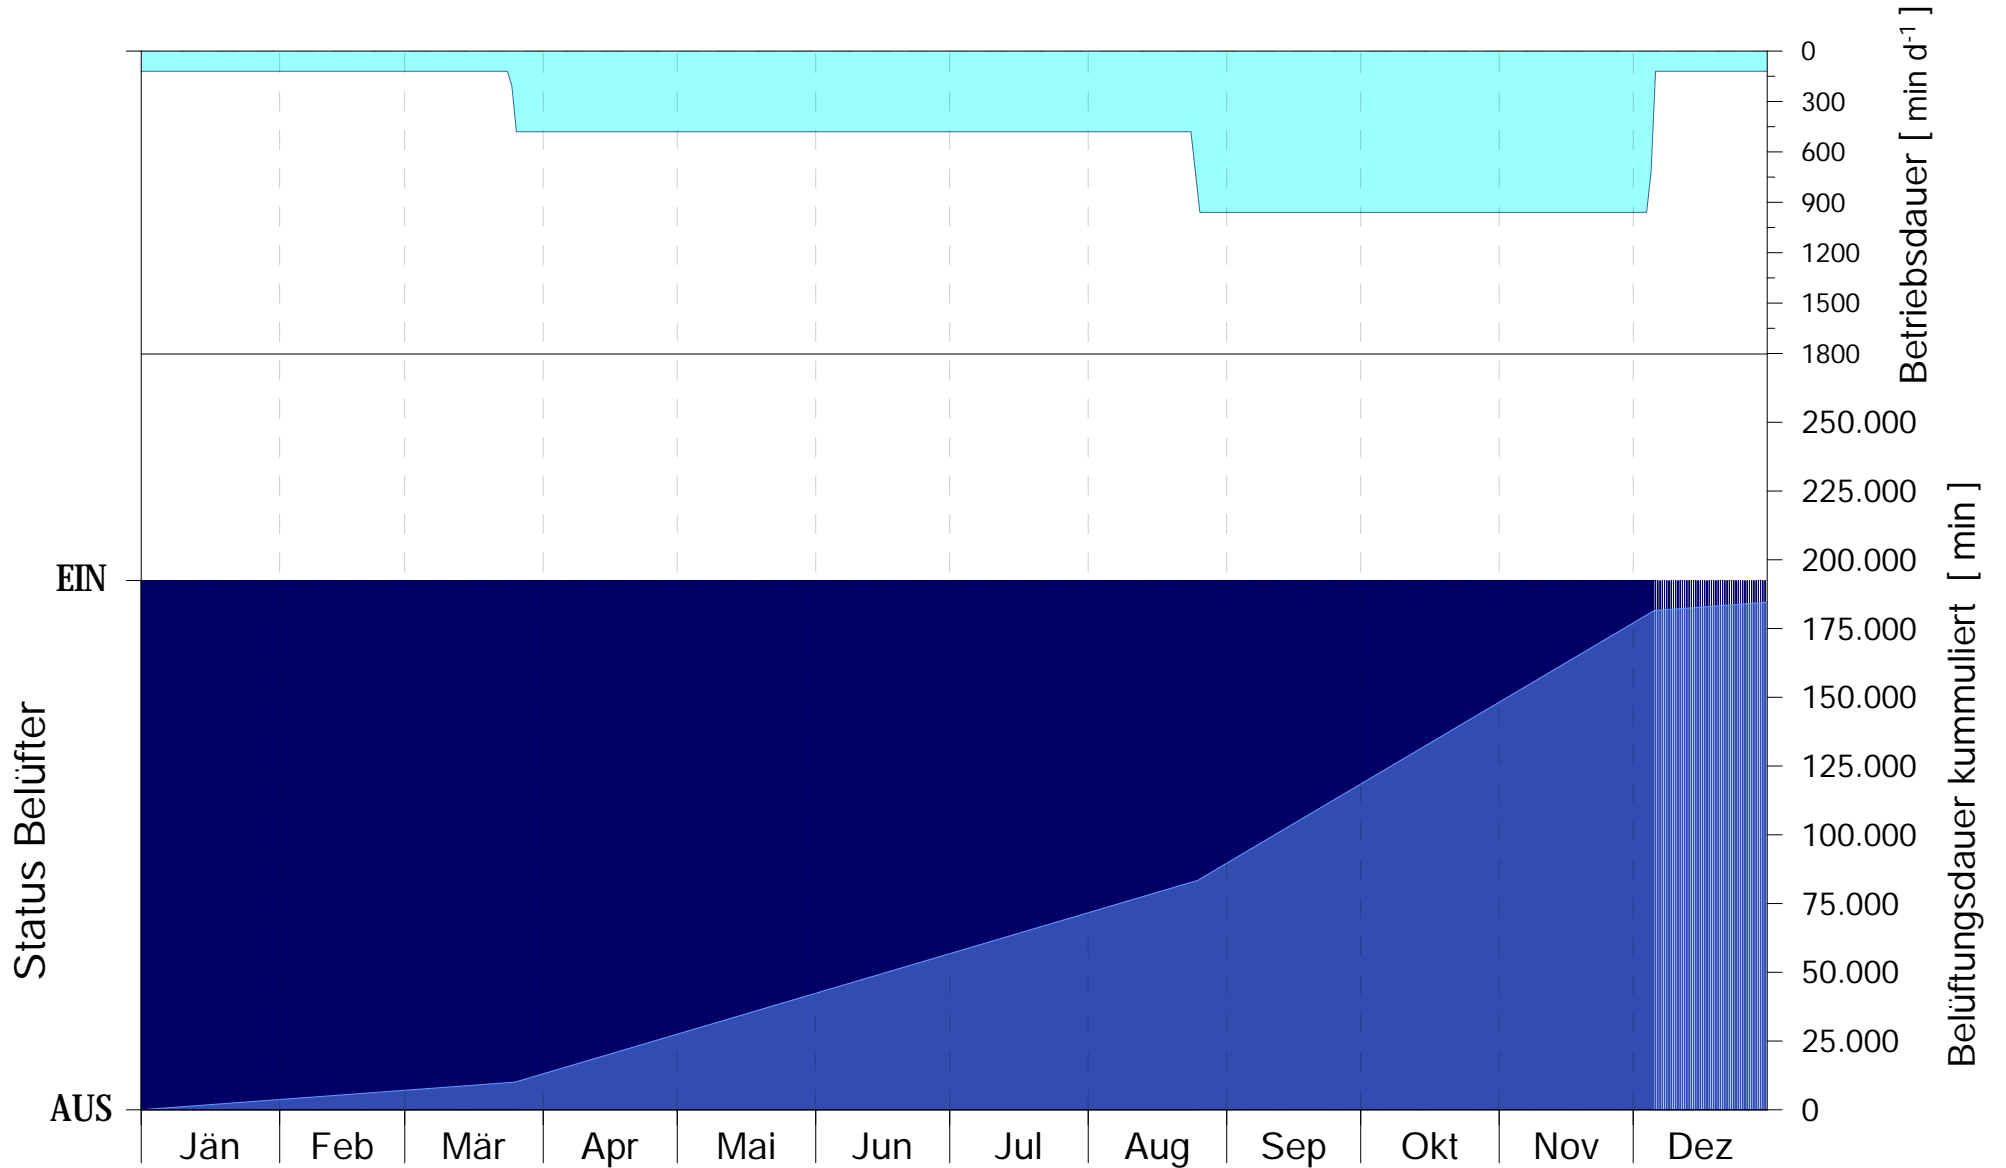

# Online Station KAHR TEICH

## STATUS BELÜFTER

2022

Bereinigte 15 Minuten Online Messwerte vorbehaltlich weiterer Detailevaluierung