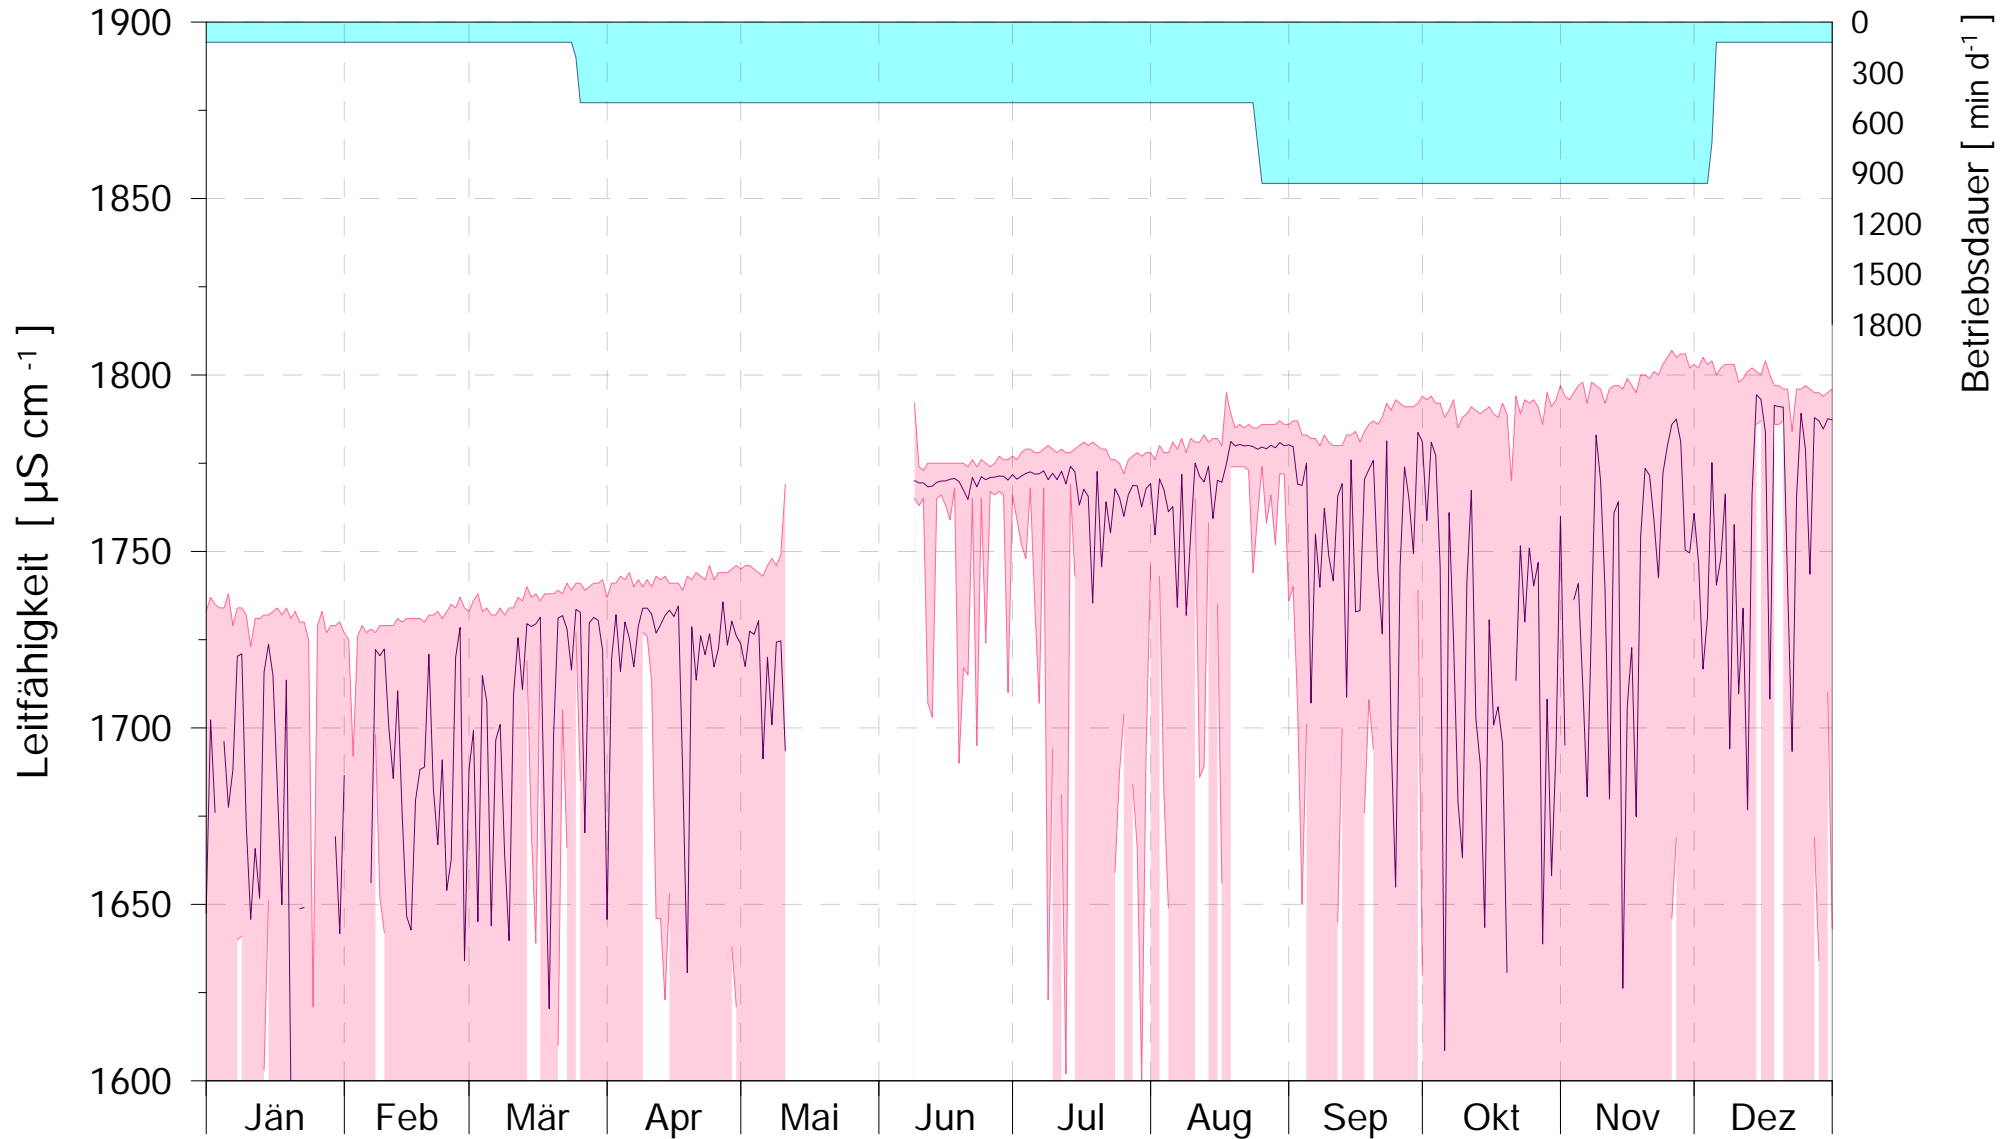

Online Station KAHR TEICH ELEKTRISCHE LEITFÄHIGKEIT

Belüfter ON
17.5 m

2022

Bereinigte 15 Minuten Online Messwerte vorbehaltlich weiterer Detailevaluierung