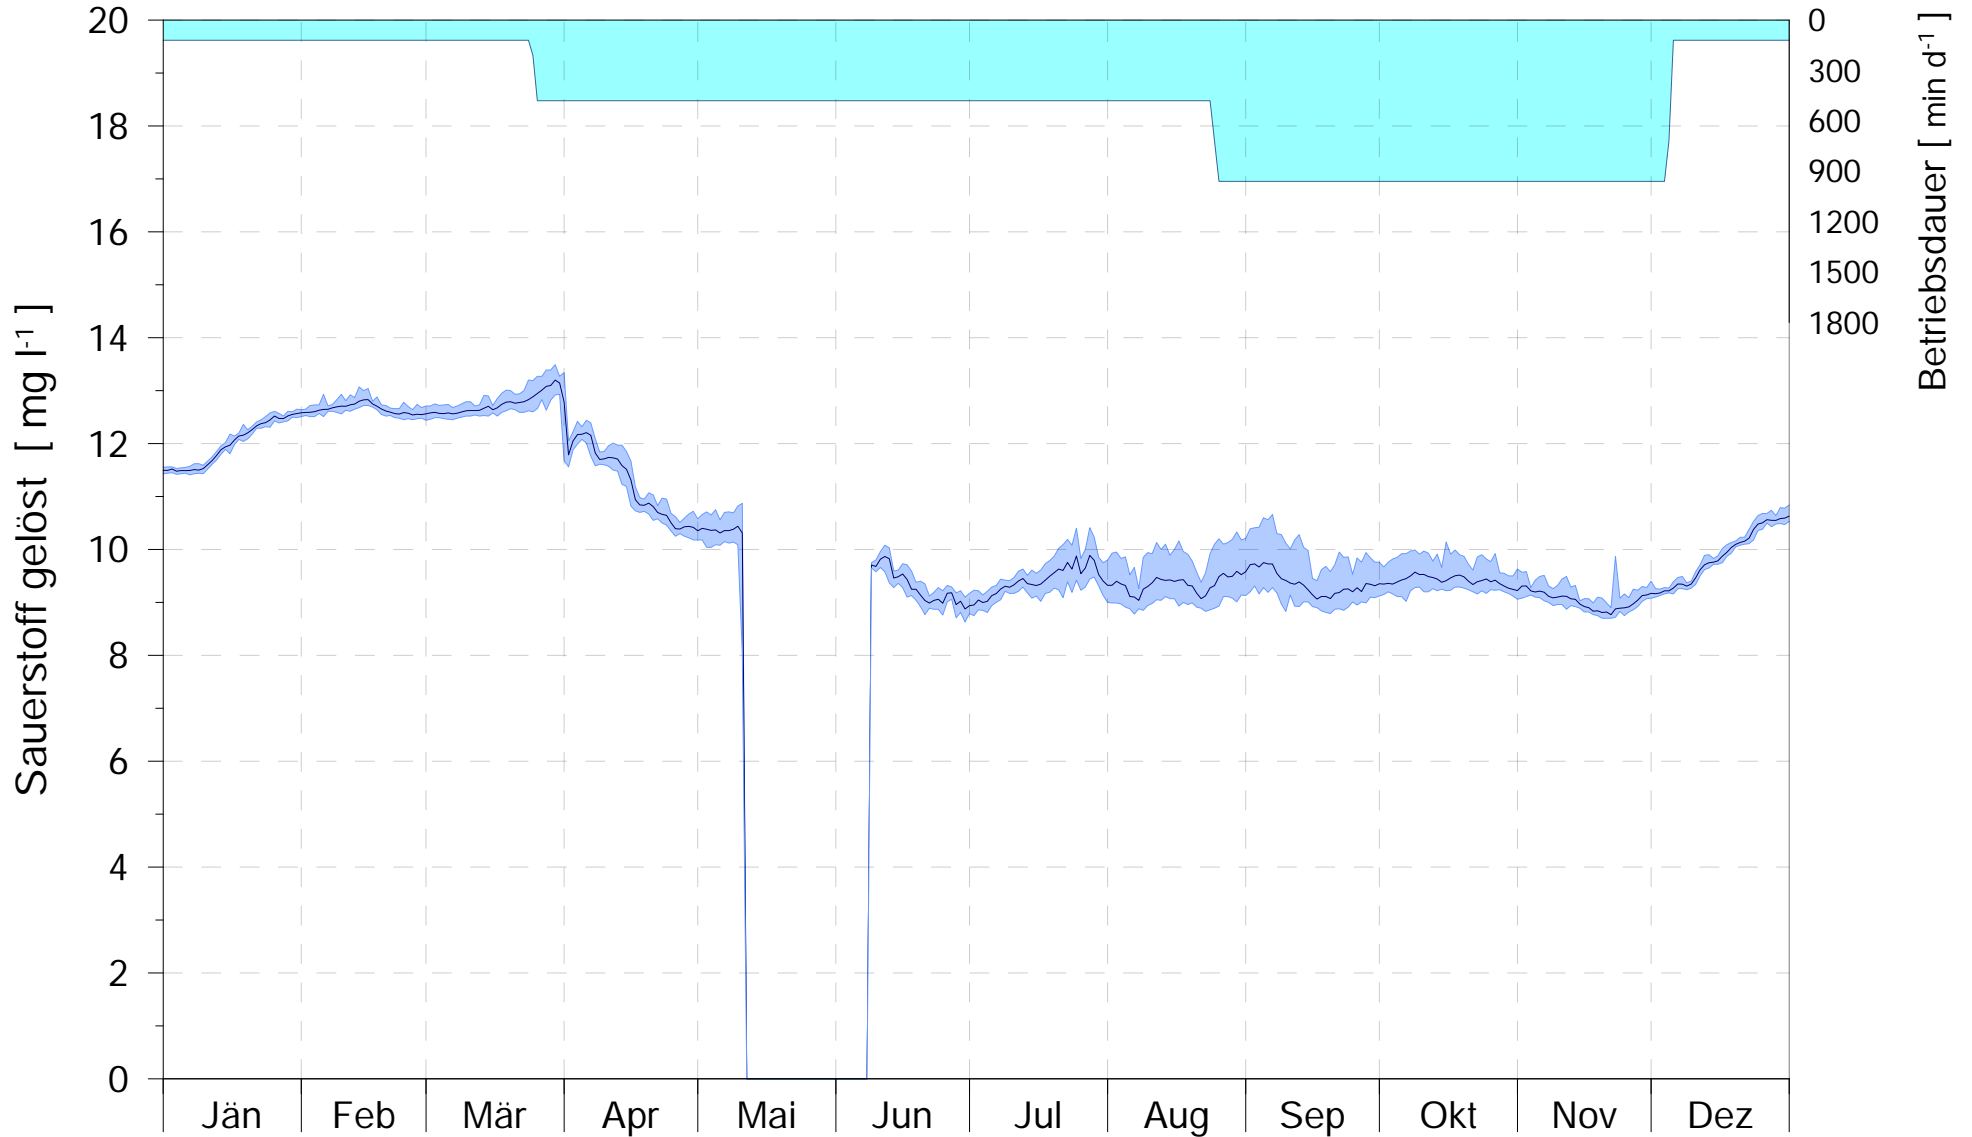

Online Station KAHR TEICH SAUERSTOFFGEHALT

Belüfter ON
3.5 m

2022

Bereinigte 15 Minuten Online Messwerte vorbehaltlich weiterer Detailevaluierung