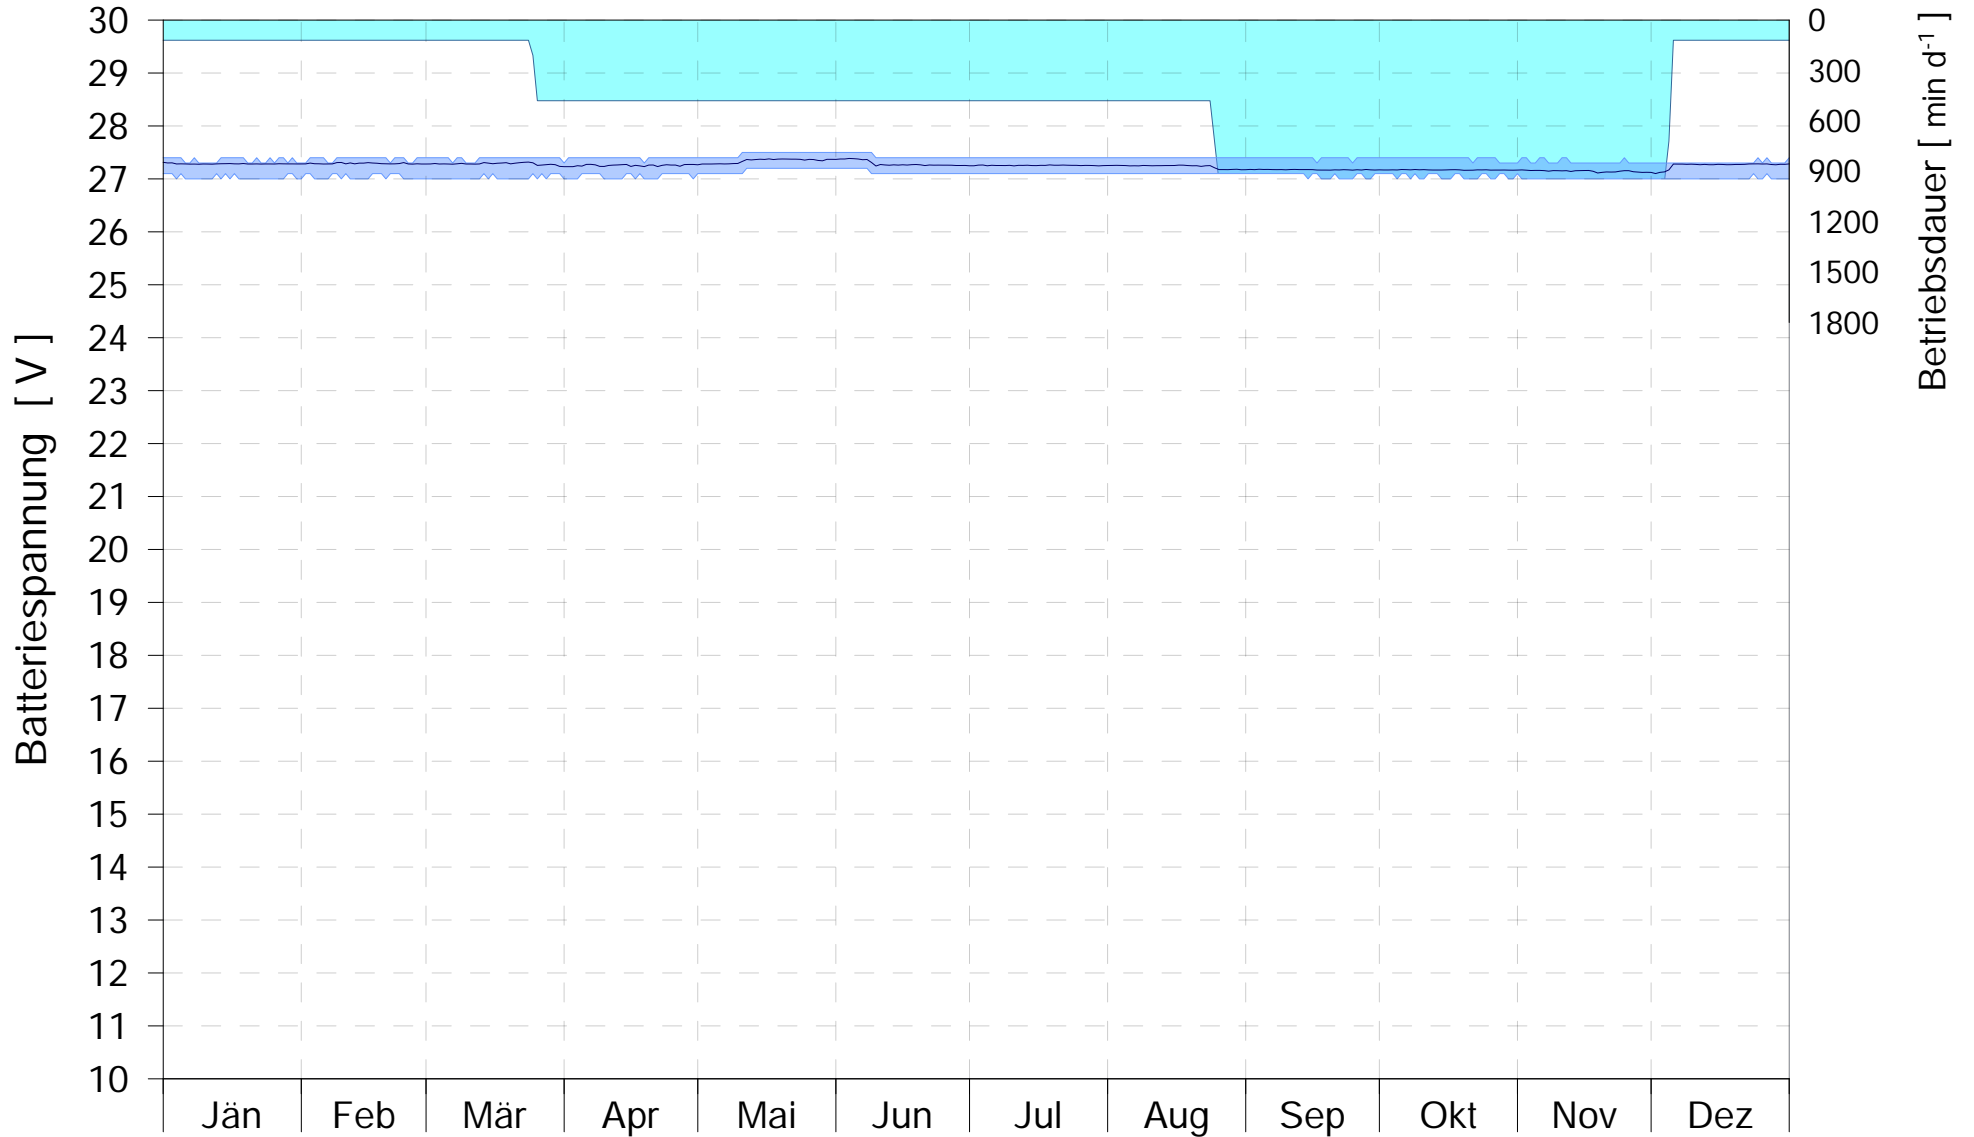

Online Station KAHR TEICH

BATTERIESPANNUNG

Belüfter ON
3.5 m

2022

Bereinigte 15 Minuten Online Messwerte vorbehaltlich weiterer Detailevaluierung