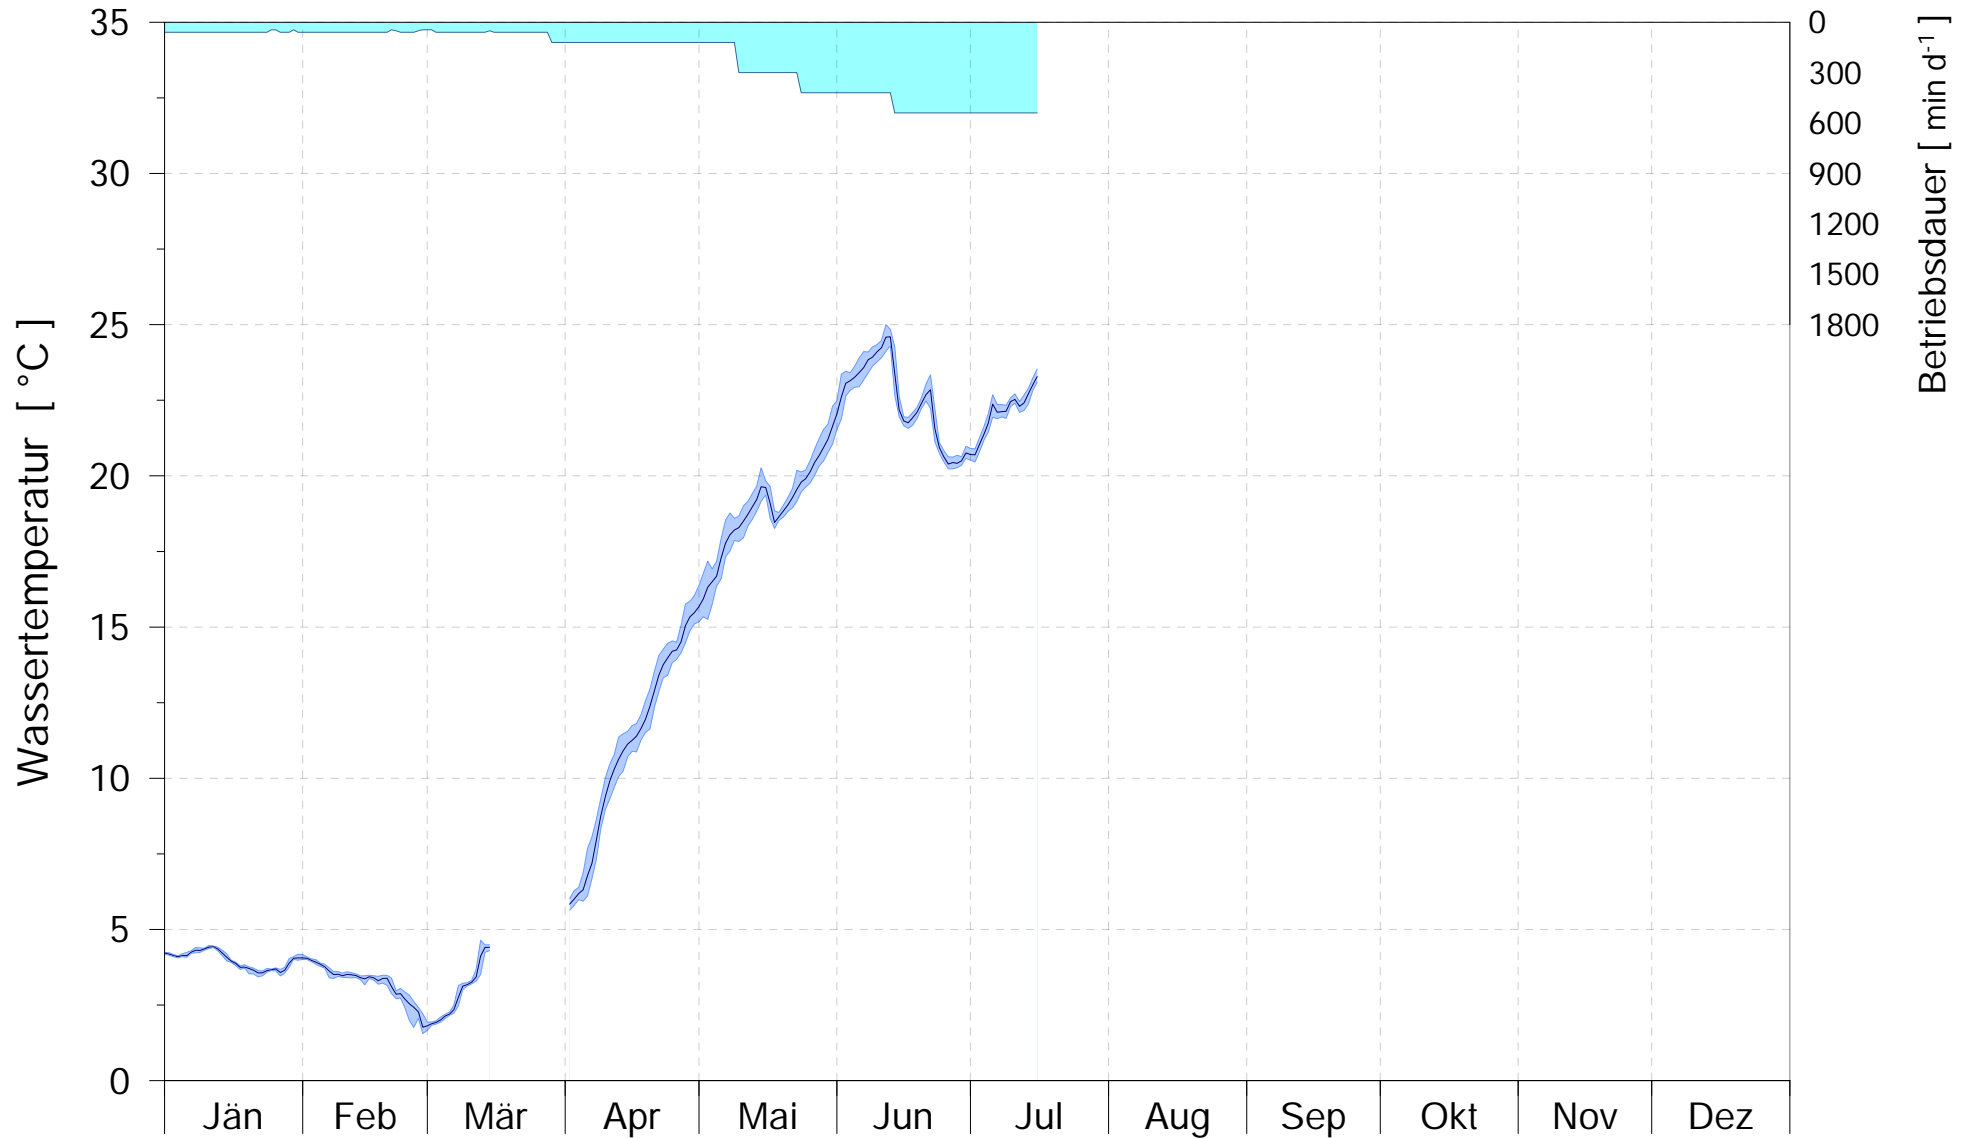

Online Station KAHR TEICH

WASSERTEMPERATUR

Belüfter ON
3.5 m

2018

Bereinigte 15 Minuten Online Messwerte vorbehaltlich weiterer Detailevaluierung