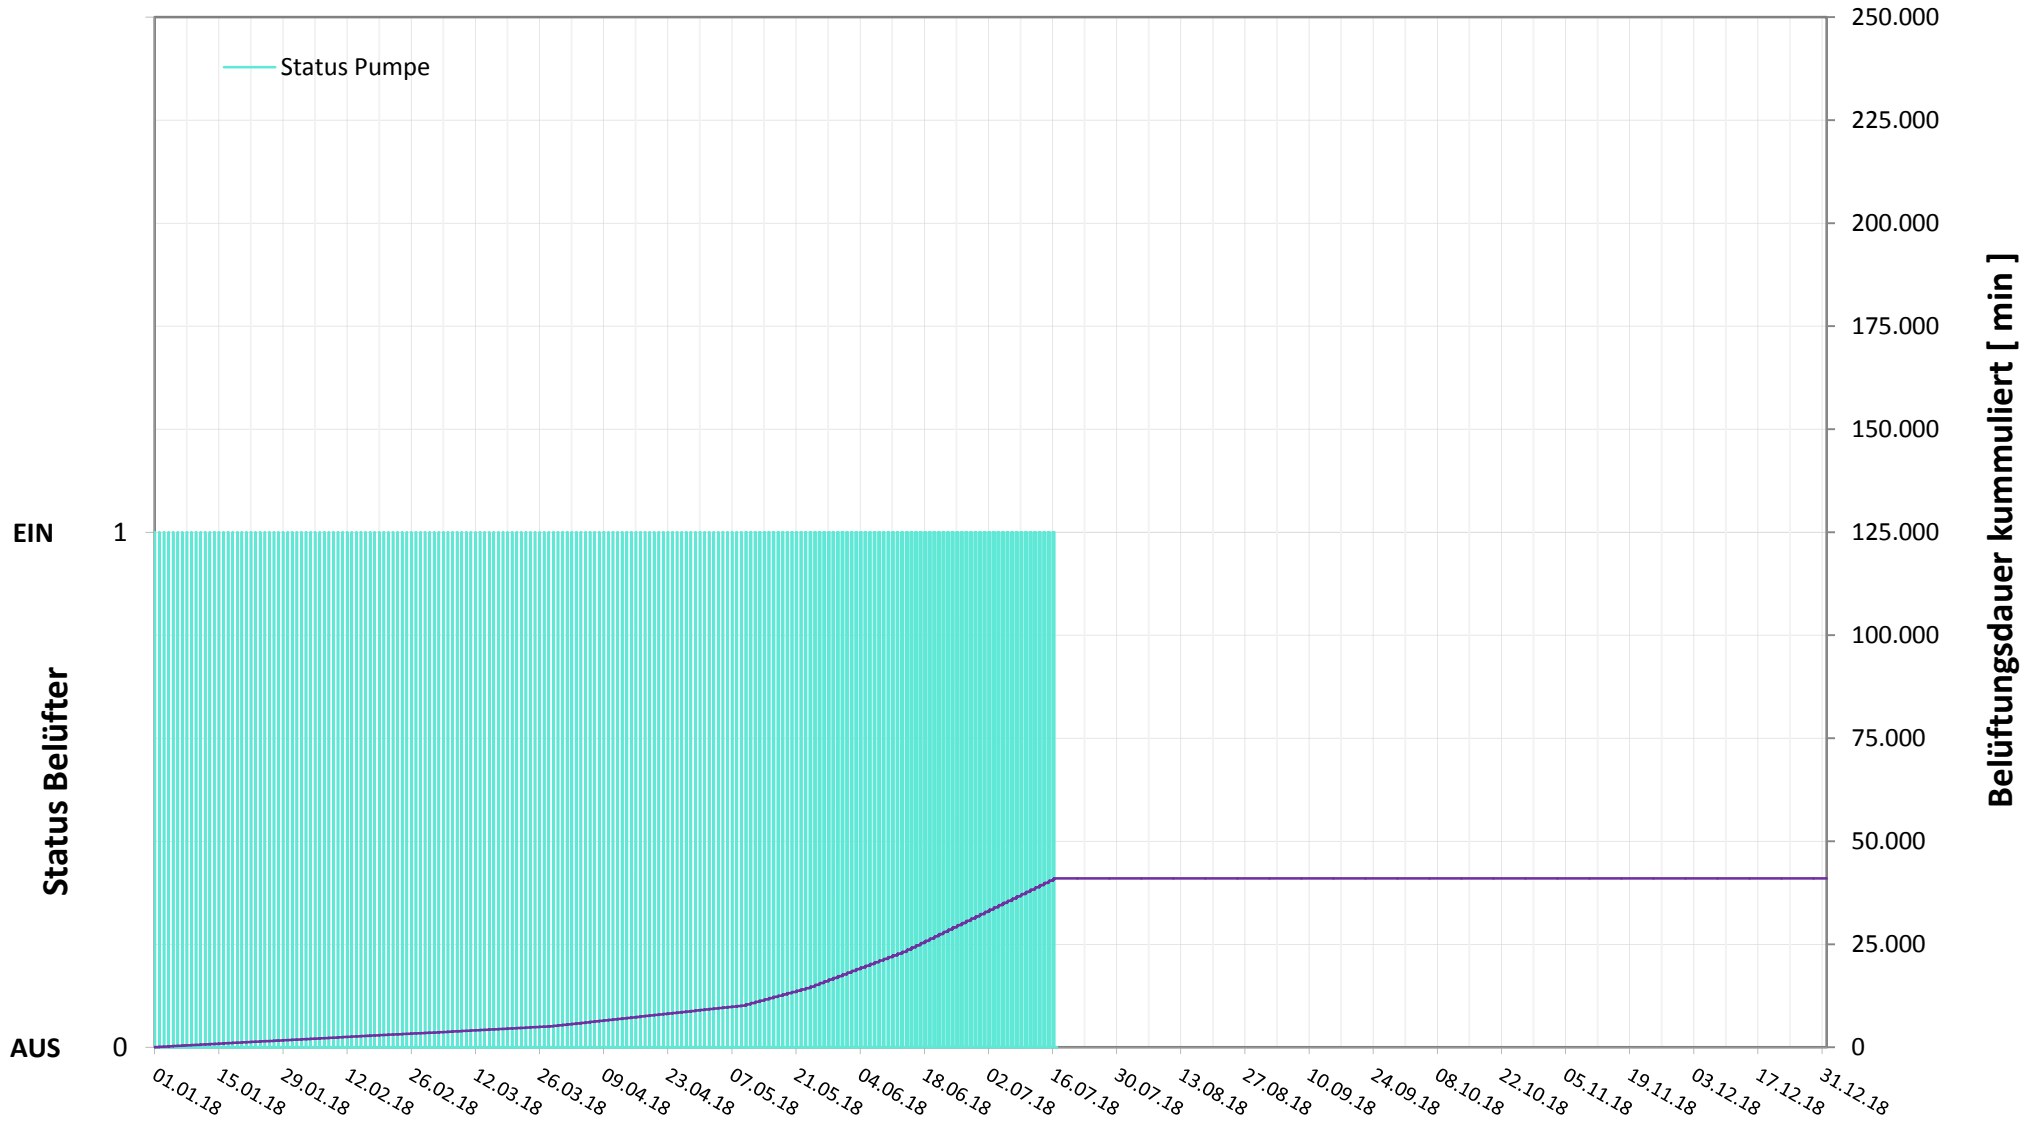

# Online Station KAHR TEICH BELÜFTUNG EIN / AUS

Bereinigte 15 Minuten Online Messwerte vorbehaltlich weiterer Detailevaluierung