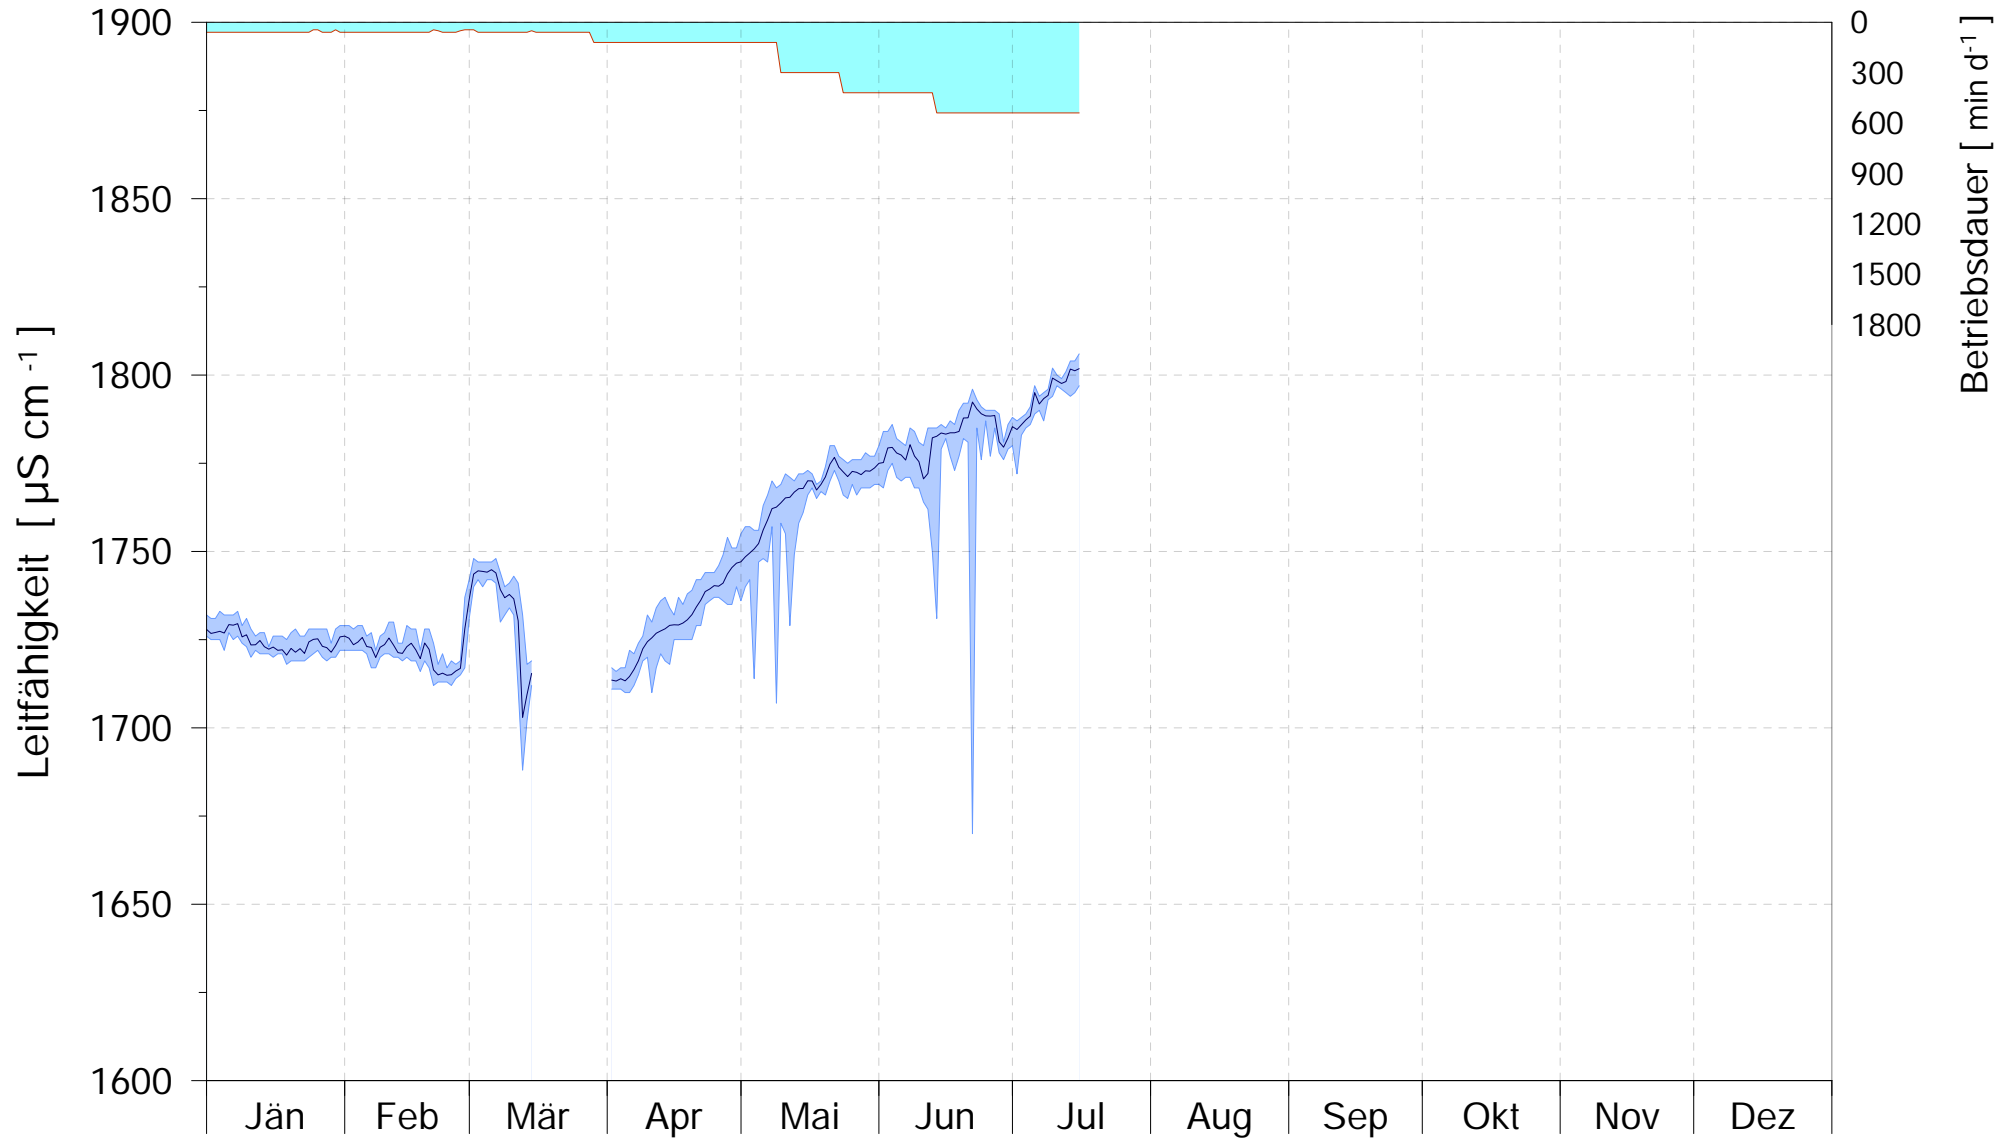

# Online Station KAHR TEICH

## ELEKTRISCHE LEITFÄHIGKEIT

Belüfter ON  
3.5 m

2018

Bereinigte 15 Minuten Online Messwerte vorbehaltlich weiterer Detailevaluierung