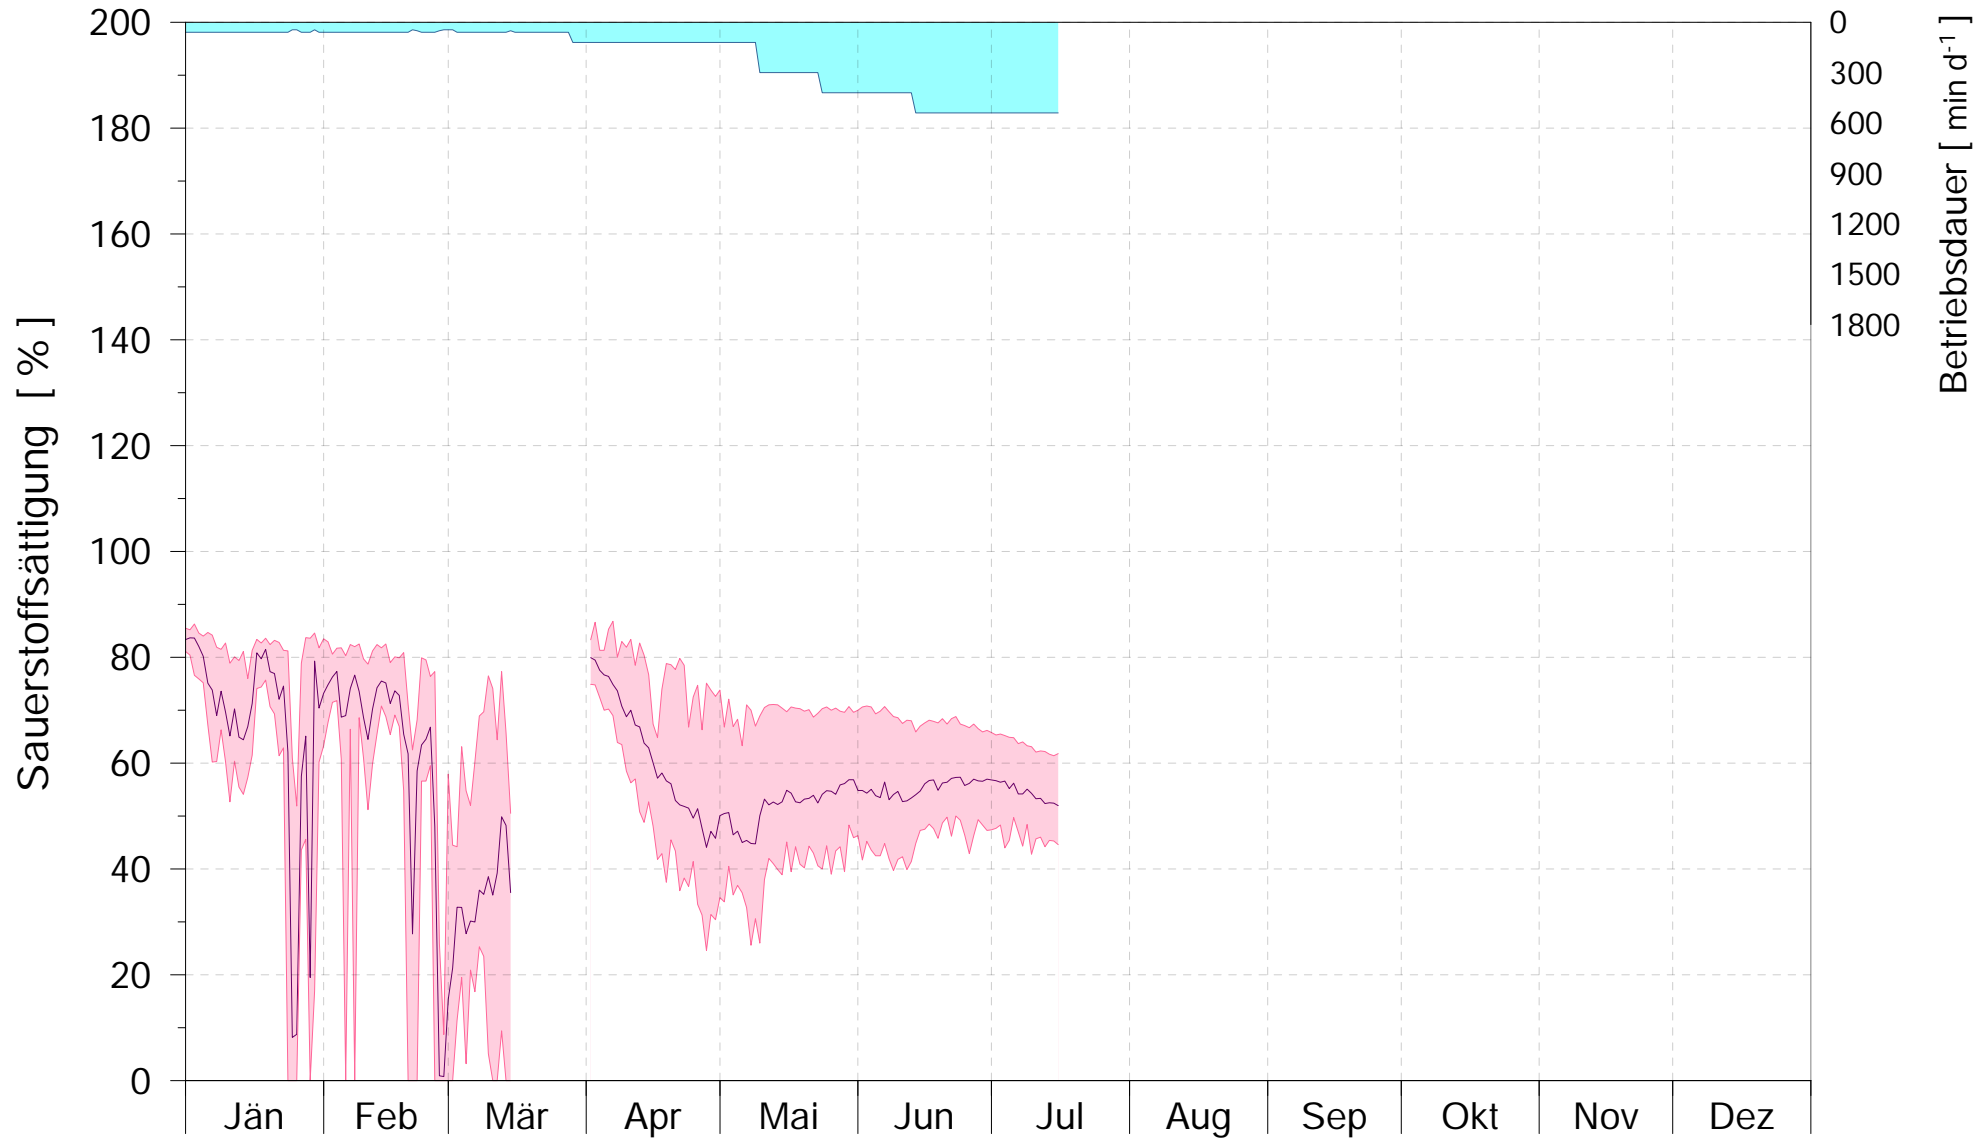

# Online Station KAHR TEICH

## SAUERSTOFFSÄTTIGUNG

Belüfter ON  
17.5 m

2018

Bereinigte 15 Minuten Online Messwerte vorbehaltlich weiterer Detailevaluierung