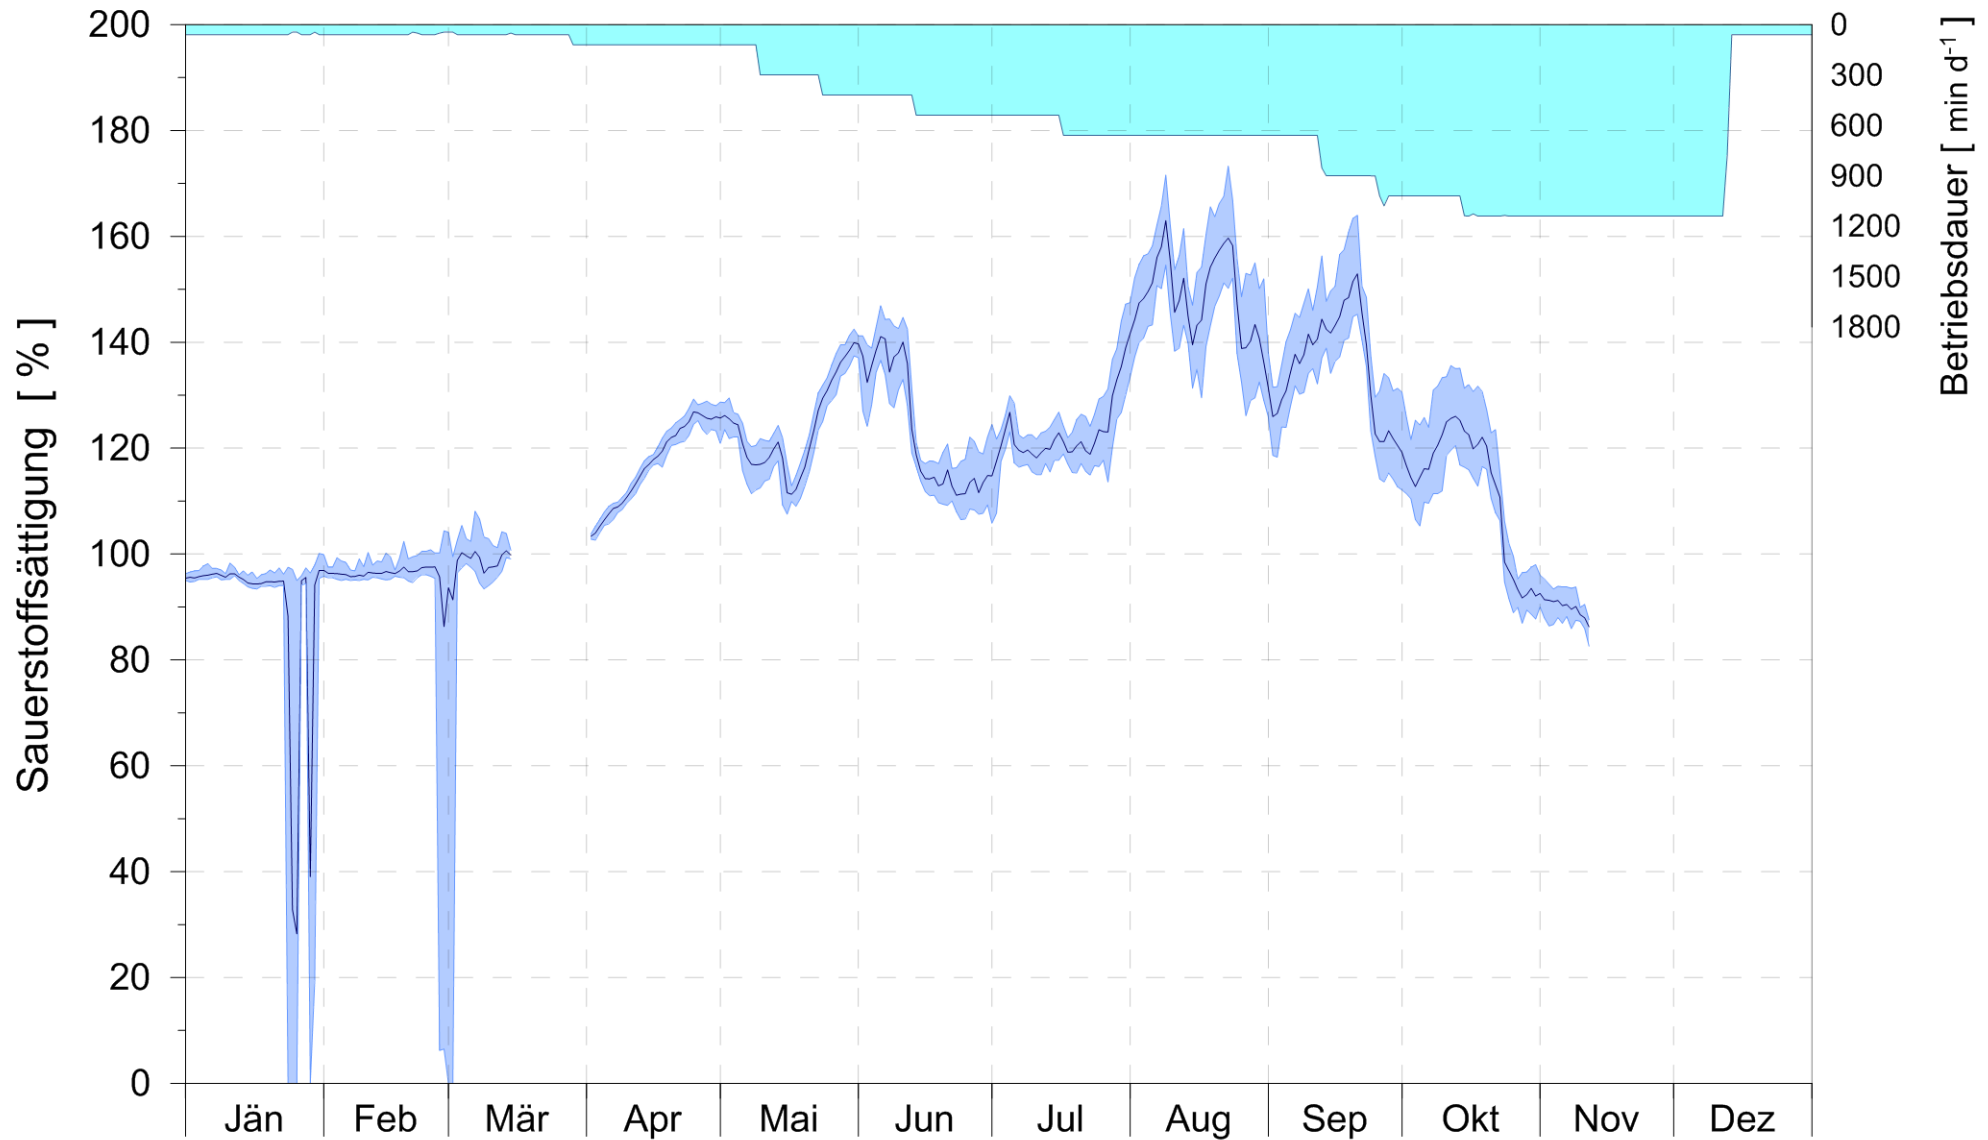

# Online Station KAHR TEICH

## SAUERSTOFFSÄTTIGUNG

Belüfter ON  
3.5 m

2018

Bereinigte 15 Minuten Online Messwerte vorbehaltlich weiterer Detailevaluierung