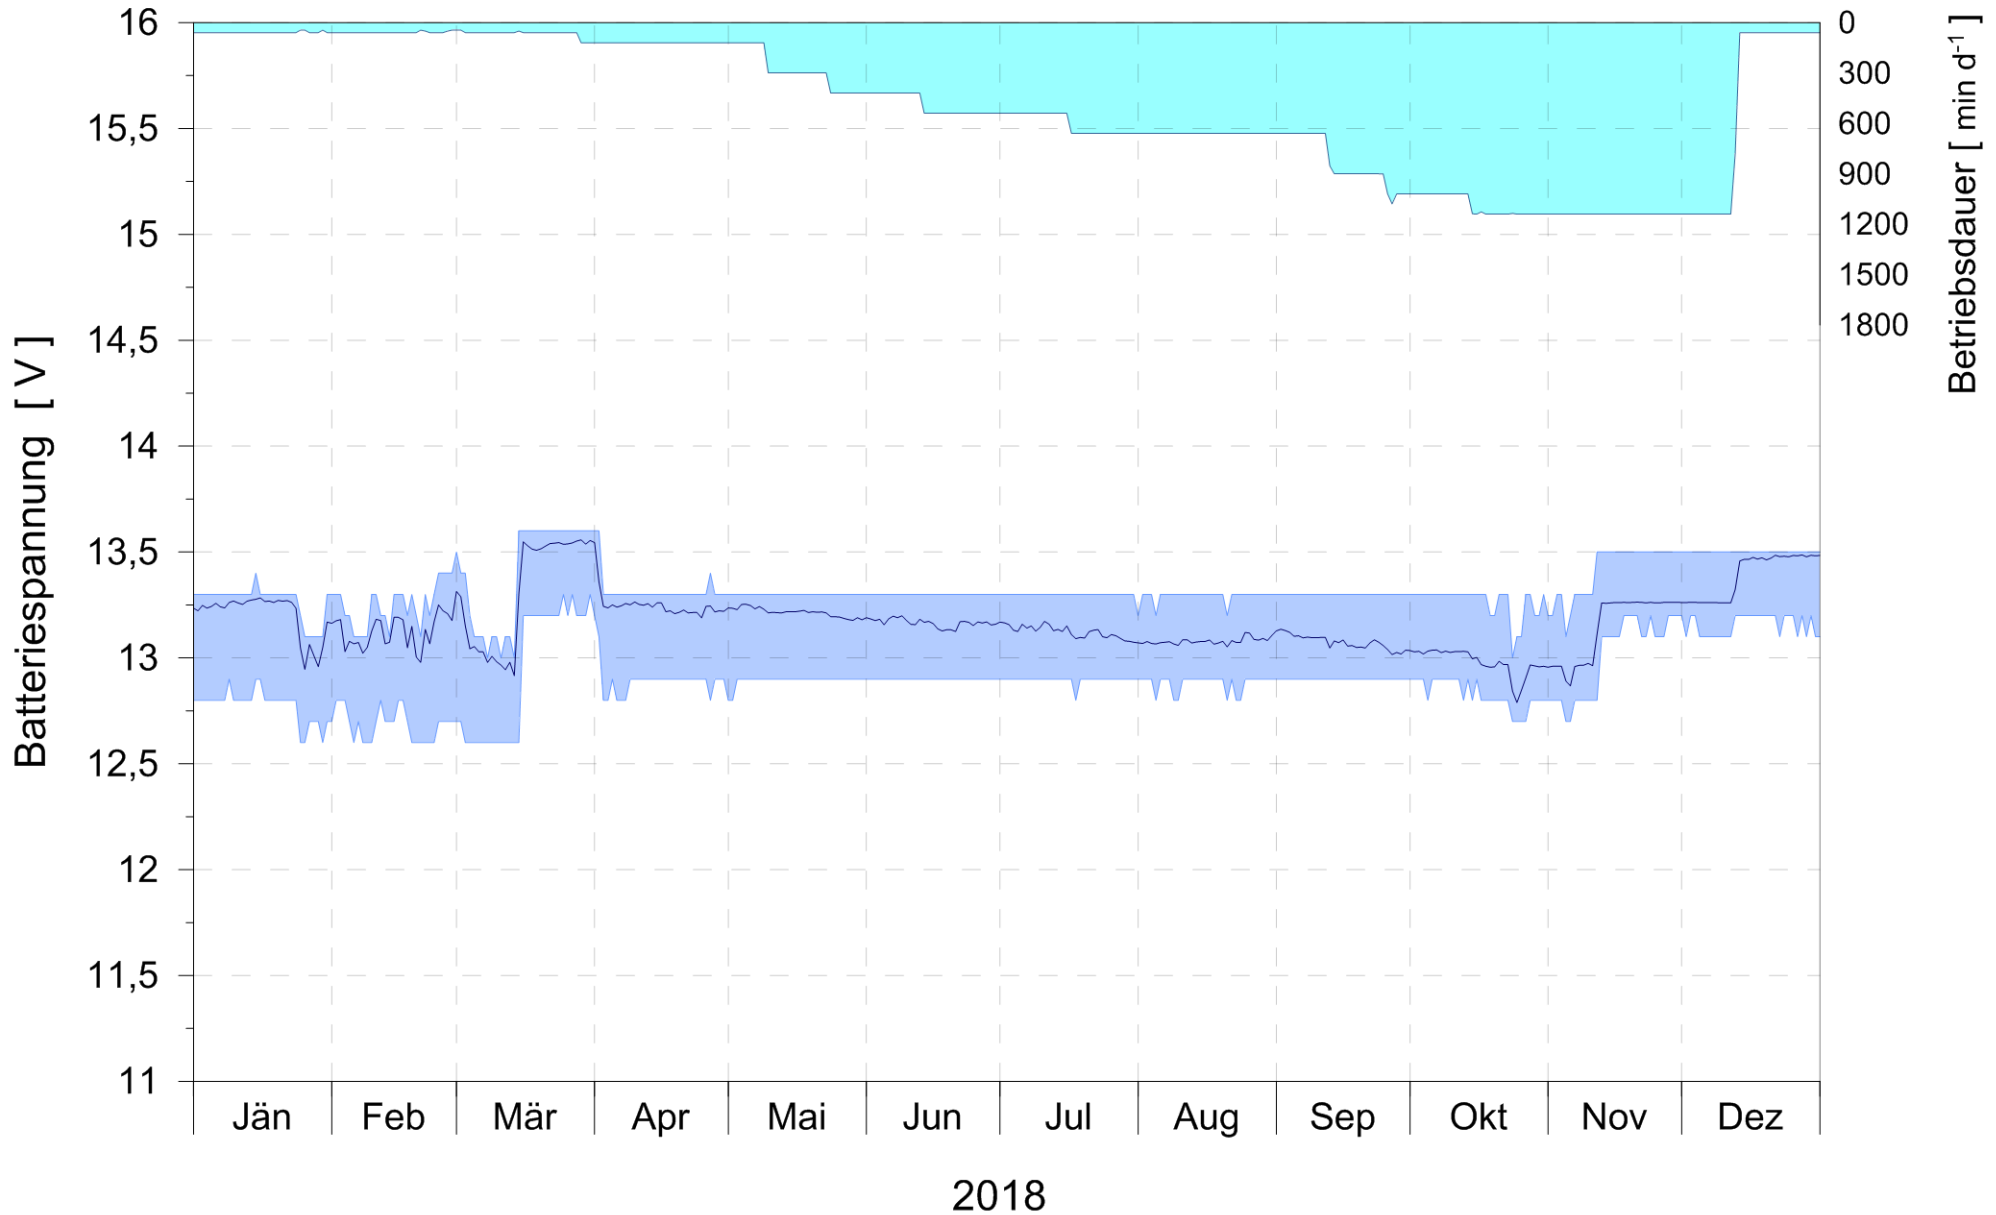

Online Station KAHR TEICH

BATTERIESPANNUNG

Belüfter ON
3.5 m

Bereinigte 15 Minuten Online Messwerte vorbehaltlich weiterer Detailevaluierung