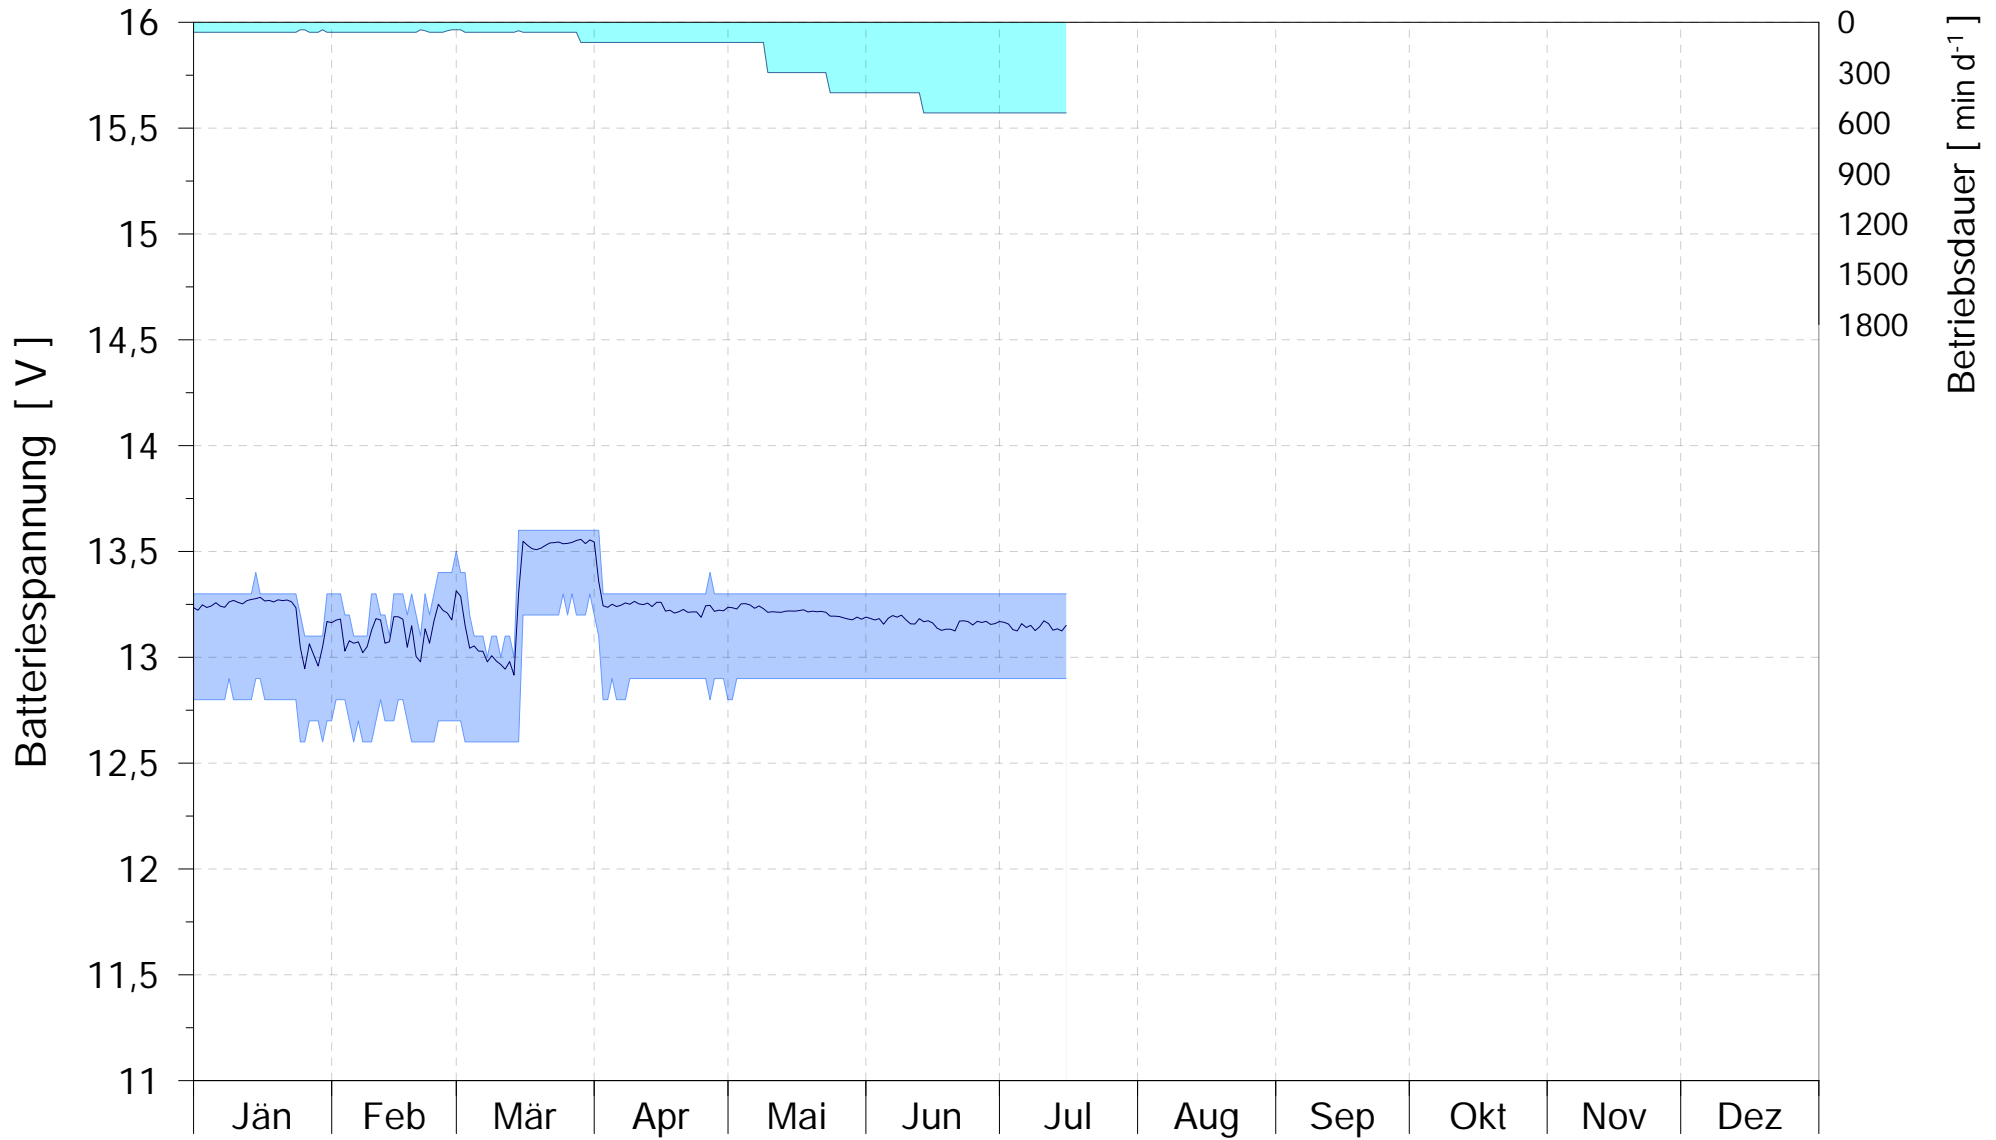

Online Station KAHR TEICH

BATTERIESPANNUNG

Belüfter ON
3.5 m

2018

Bereinigte 15 Minuten Online Messwerte vorbehaltlich weiterer Detailevaluierung