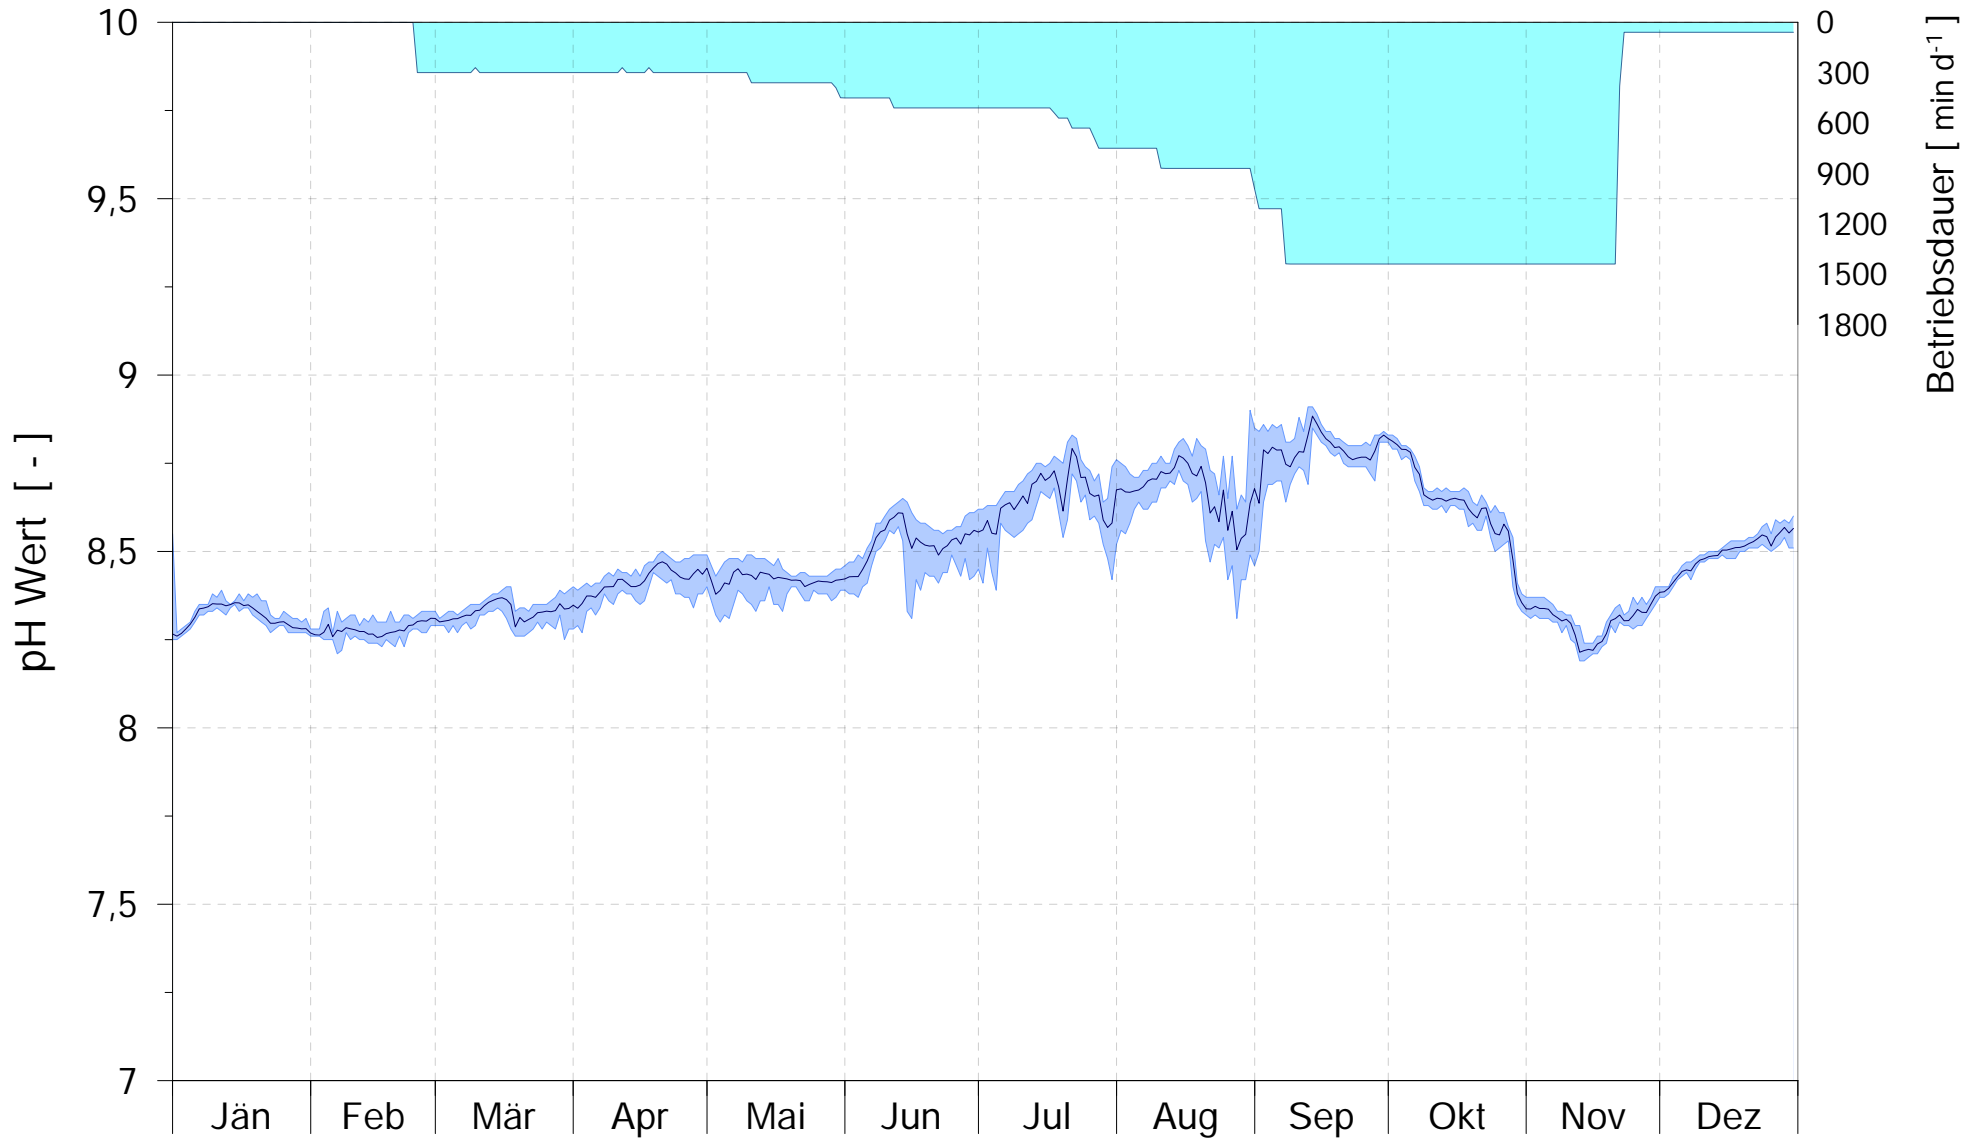

# Online Station KAHR TEICH

pH WERT

Belüfter ON  
3.5 m

2017

Bereinigte 15 Minuten Online Messwerte vorbehaltlich weiterer Detailevaluierung