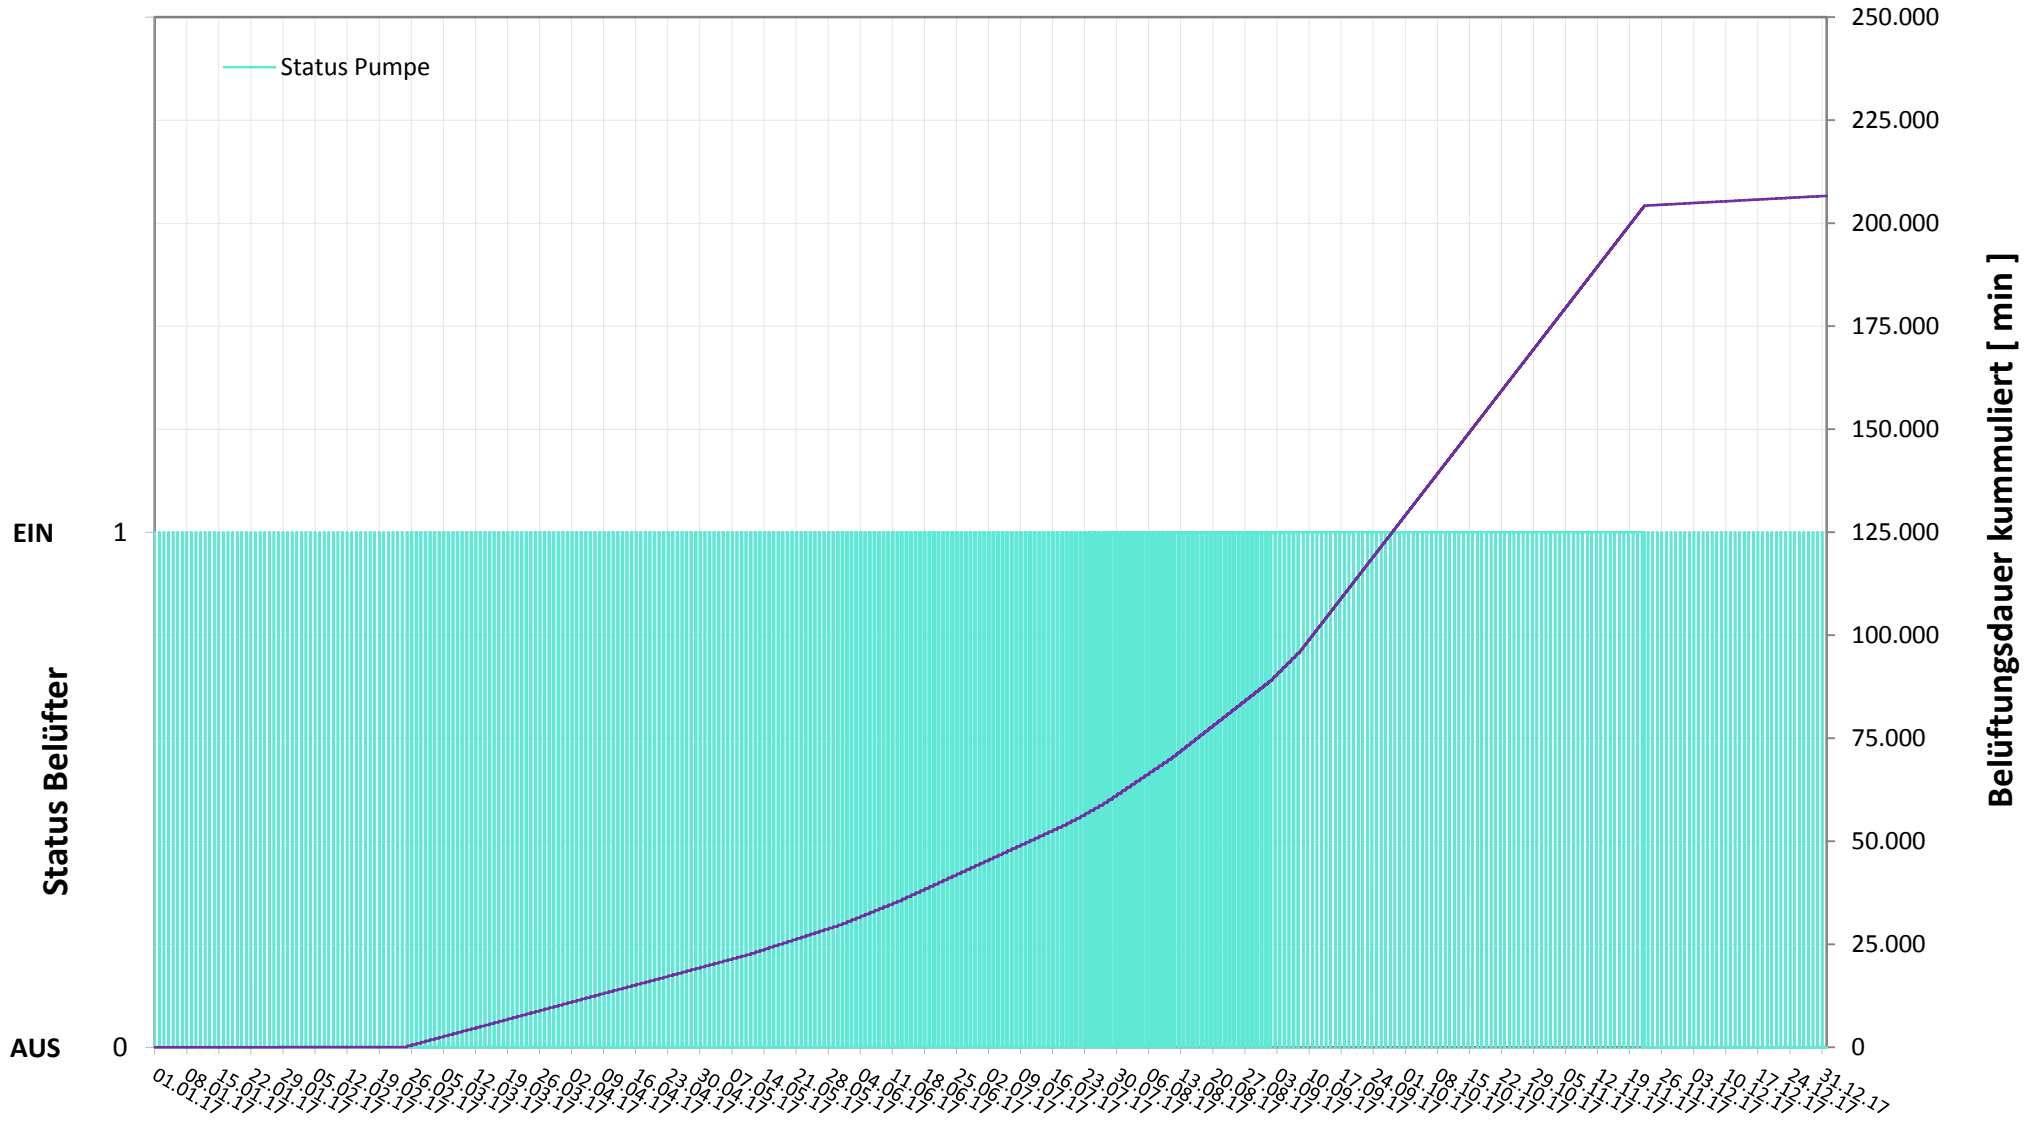

# Online Station KAHR TEICH BELÜFTUNG EIN / AUS

Bereinigte 15 Minuten Online Messwerte vorbehaltlich weiterer Detailevaluierung