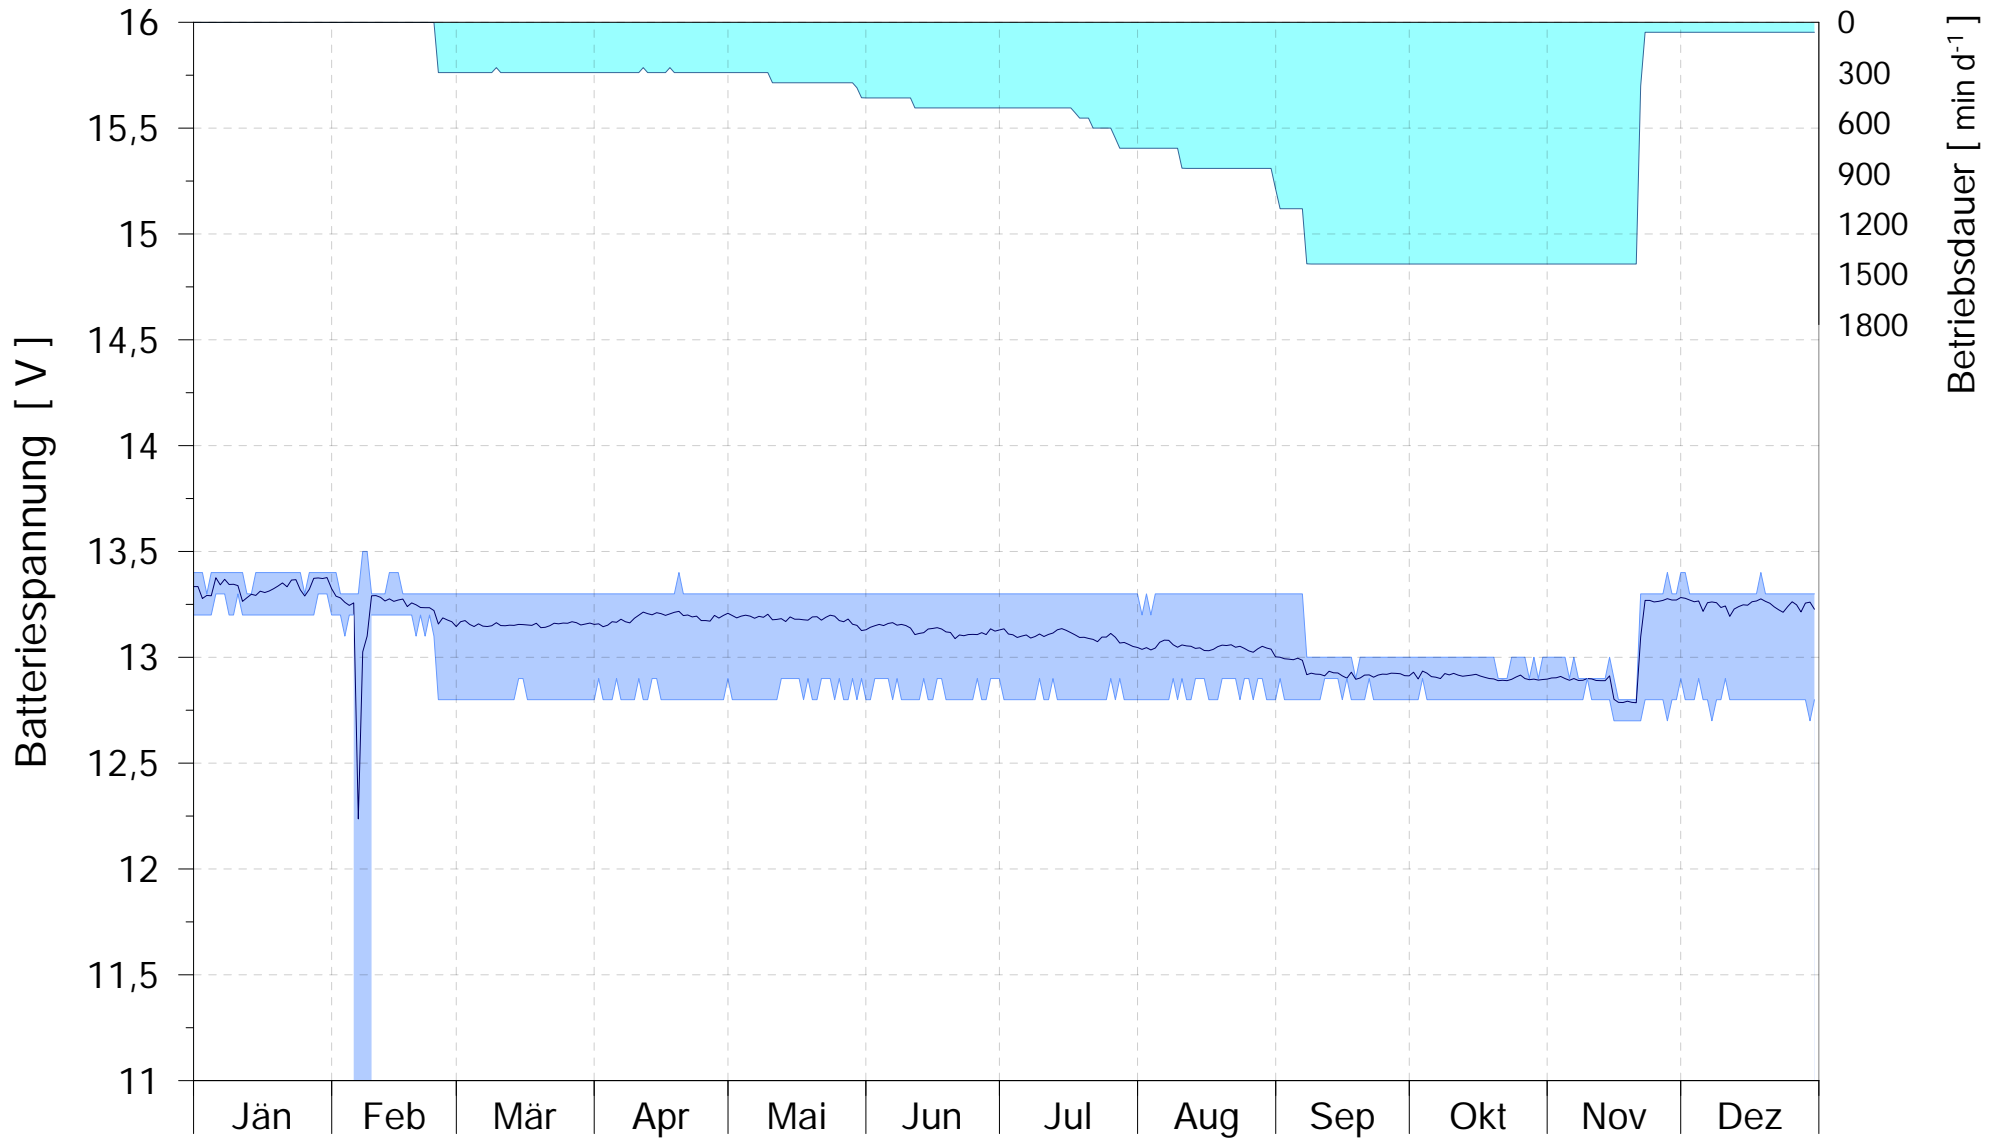

# Online Station KAHR TEICH

## BATTERIESPANNUNG

Belüfter ON  
3.5 m

2017

Bereinigte 15 Minuten Online Messwerte vorbehaltlich weiterer Detailevaluierung