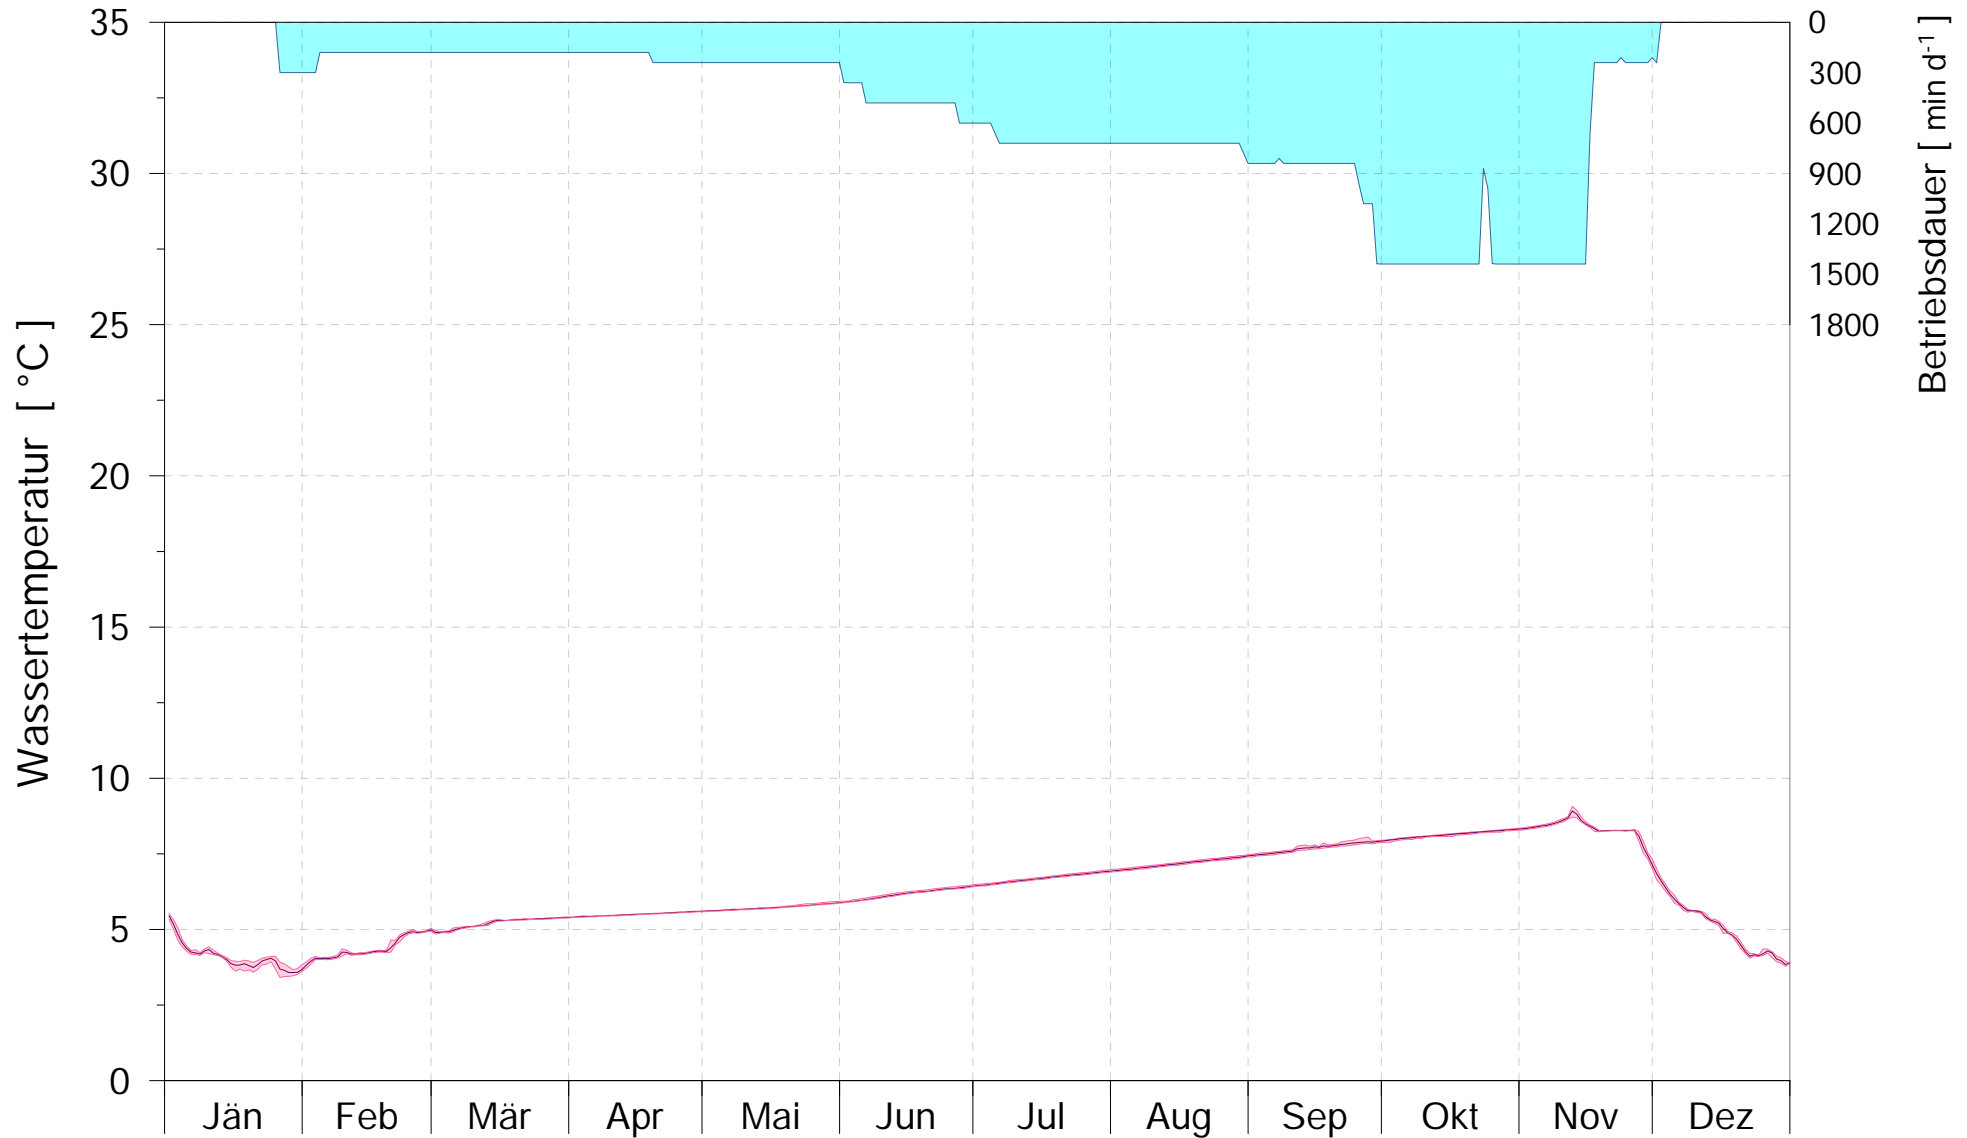

# Online Station KAHR TEICH

## WASSERTEMPERATUR

Belüfter ON  
17.5 m

2016

Bereinigte 15 Minuten Online Messwerte vorbehaltlich weiterer Detailevaluierung