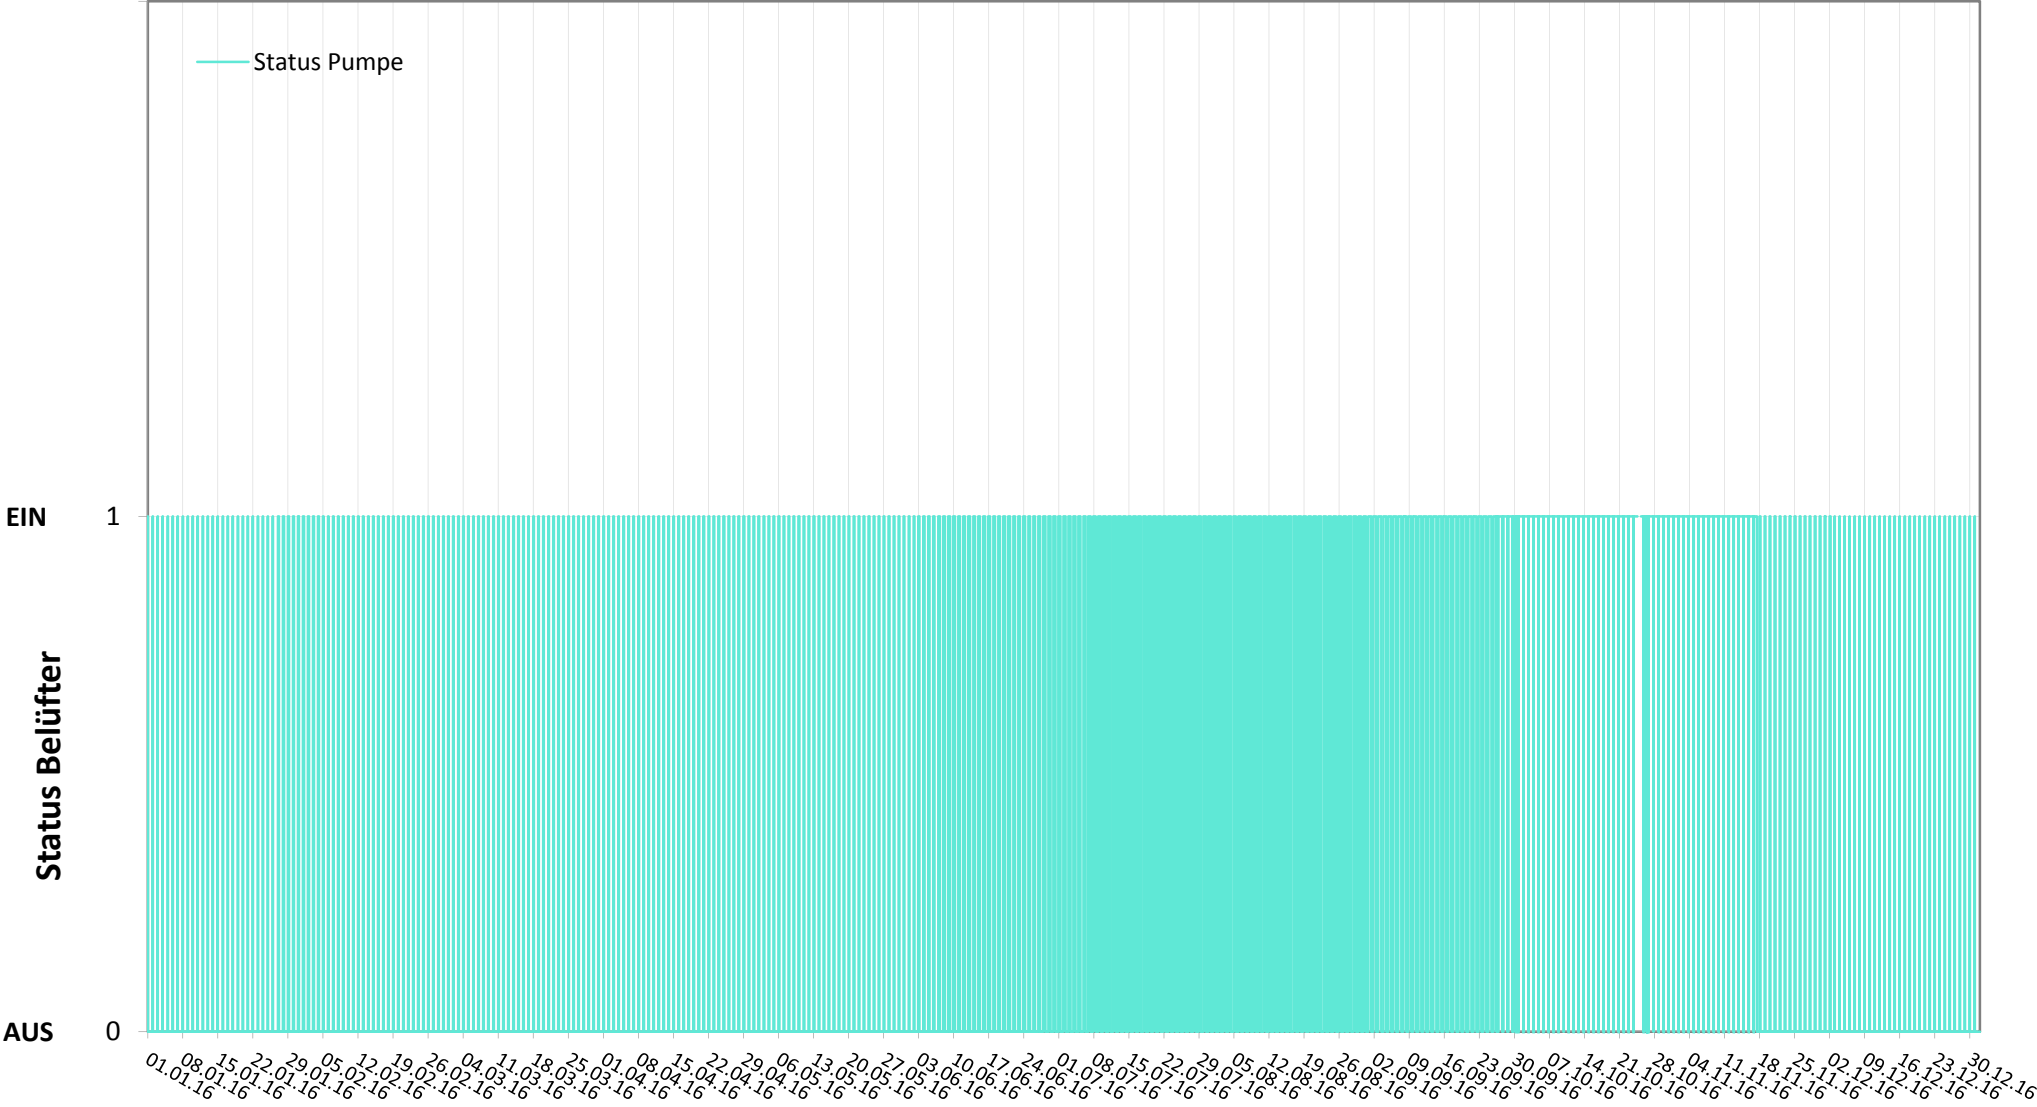

# Online Station KAHR TEICH

## BELÜFTUNG EIN / AUS

Bereinigte 15 Minuten Online Messwerte vorbehaltlich weiterer Detailevaluierung