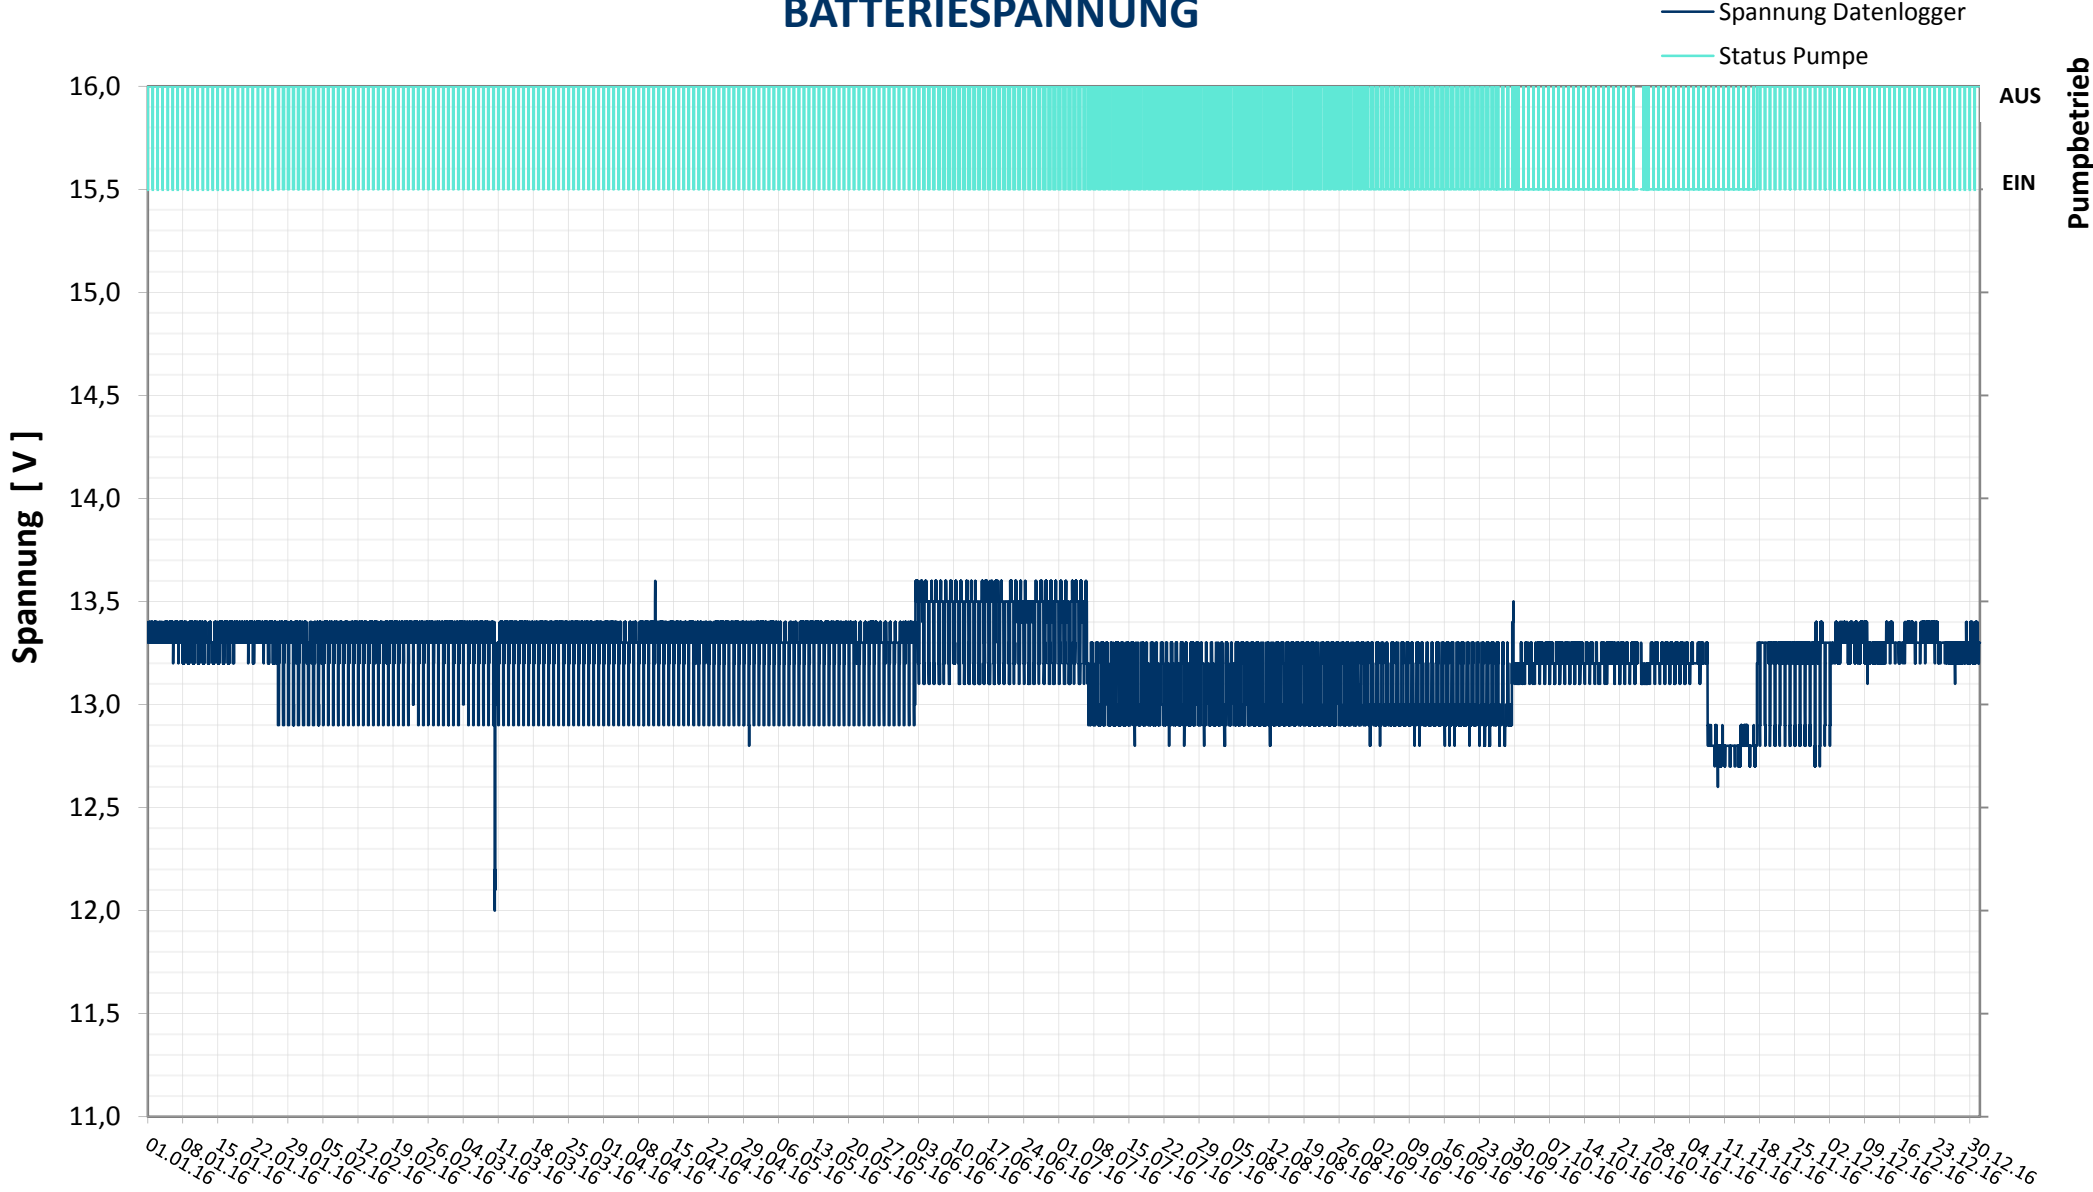

# Online Station KAHR TEICH

## BATTERIESPANNUNG

Bereinigte 15 Minuten Online Messwerte vorbehaltlich weiterer Detailevaluierung