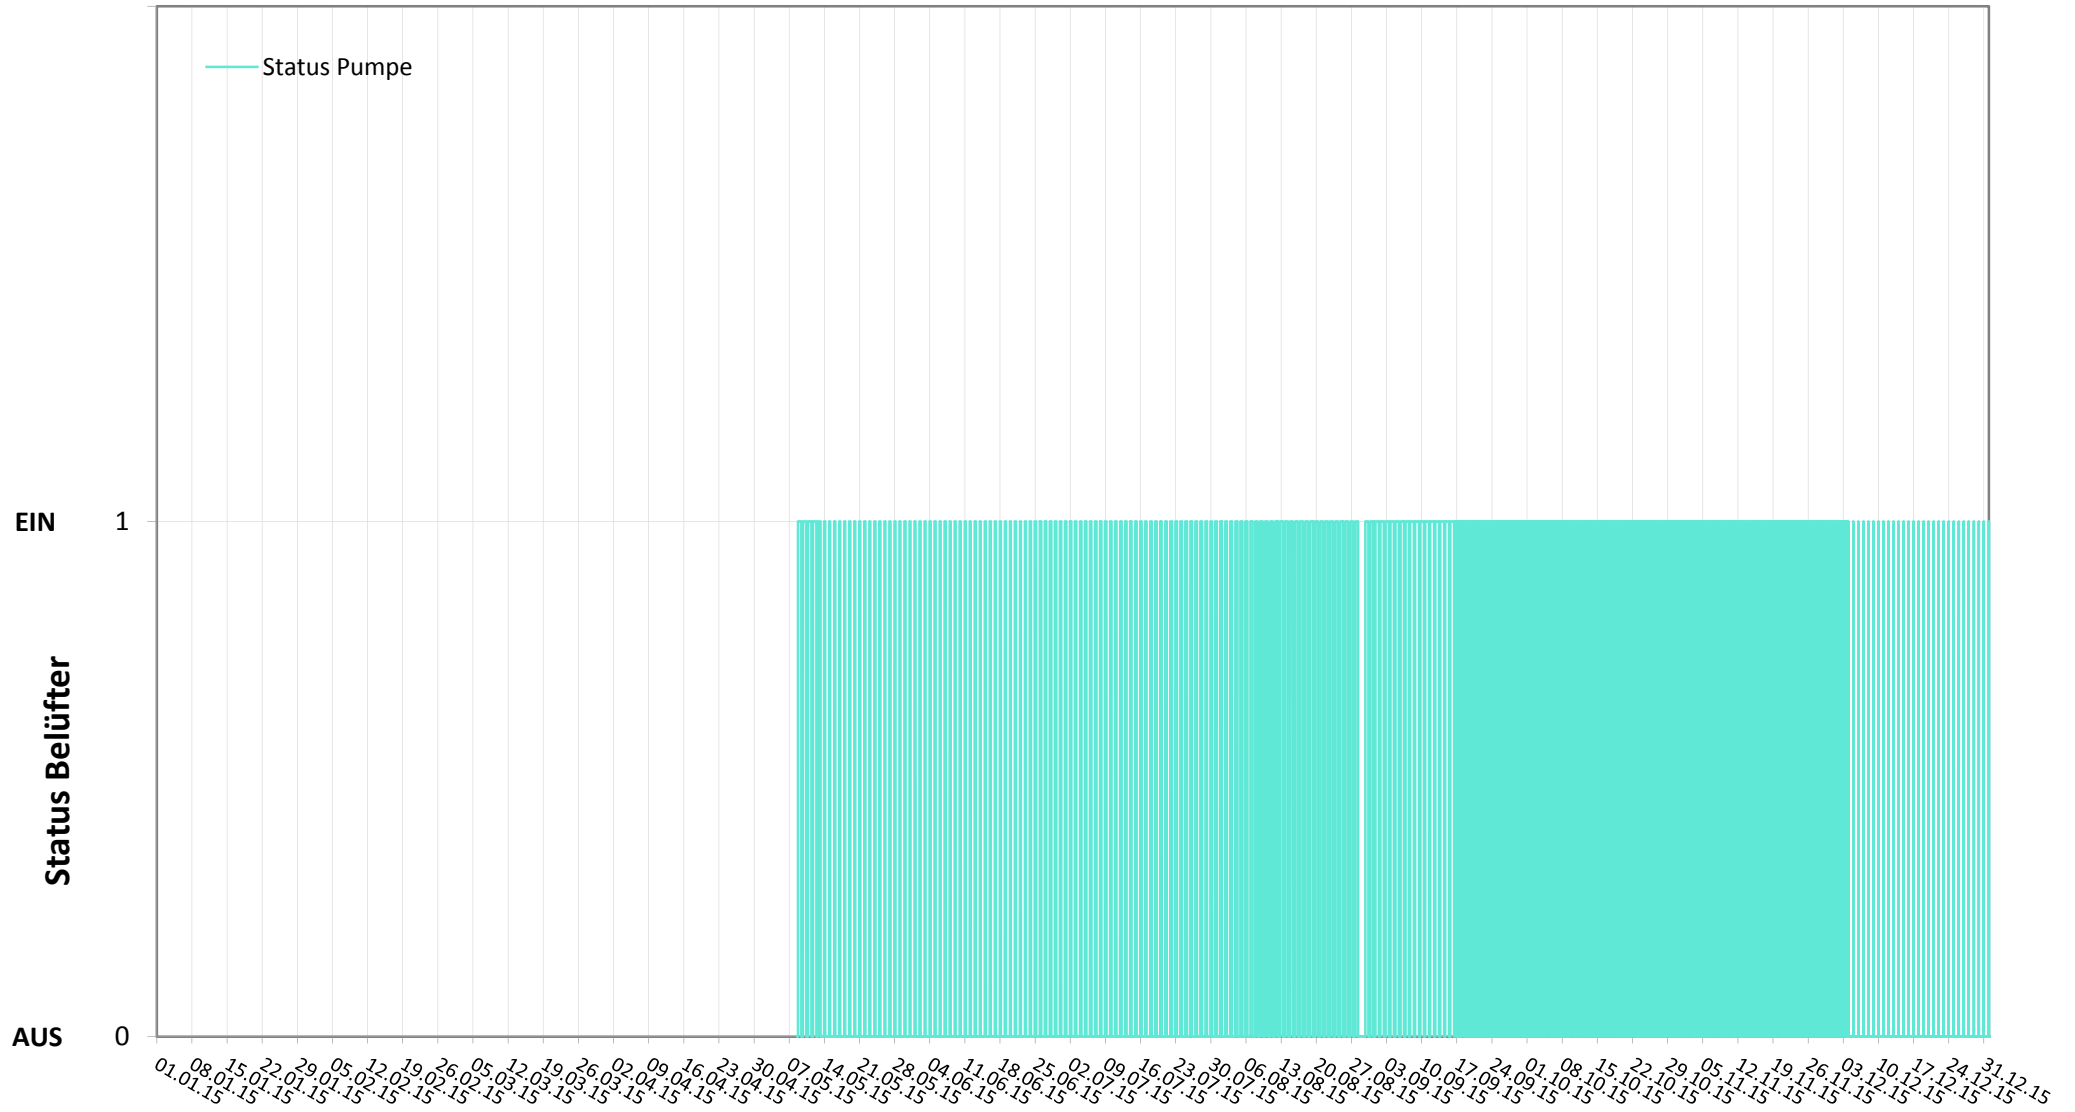

Online Station KAHR TEICH BELÜFTUNG EIN / AUS

Bereinigte 15 Minuten Online Messwerte vorbehaltlich weiterer Detailevaluierung