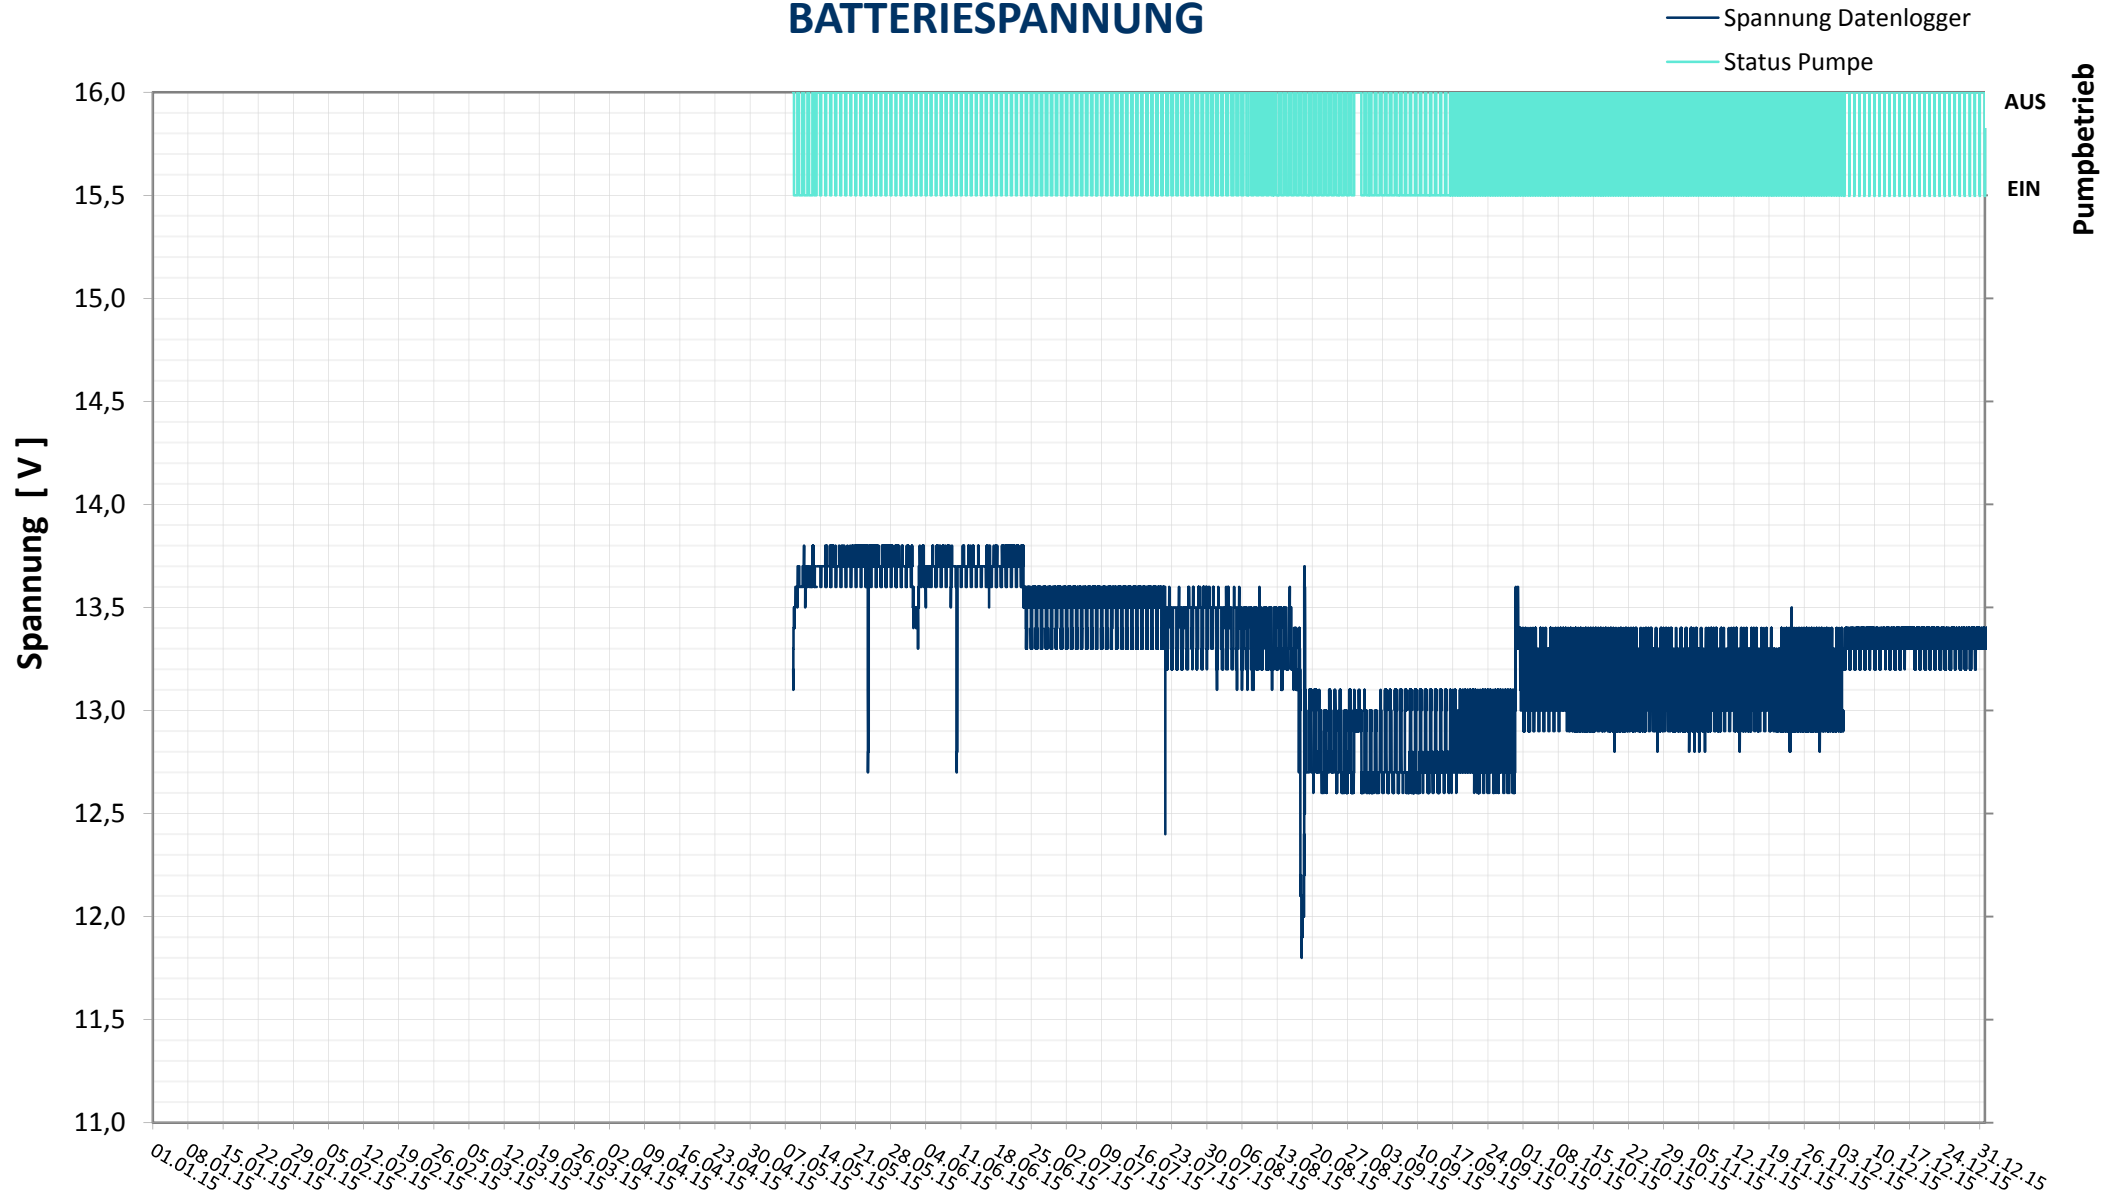

Online Station KAHR TEICH

BATTERIESPANNUNG

Bereinigte 15 Minuten Online Messwerte vorbehaltlich weiterer Detailevaluierung