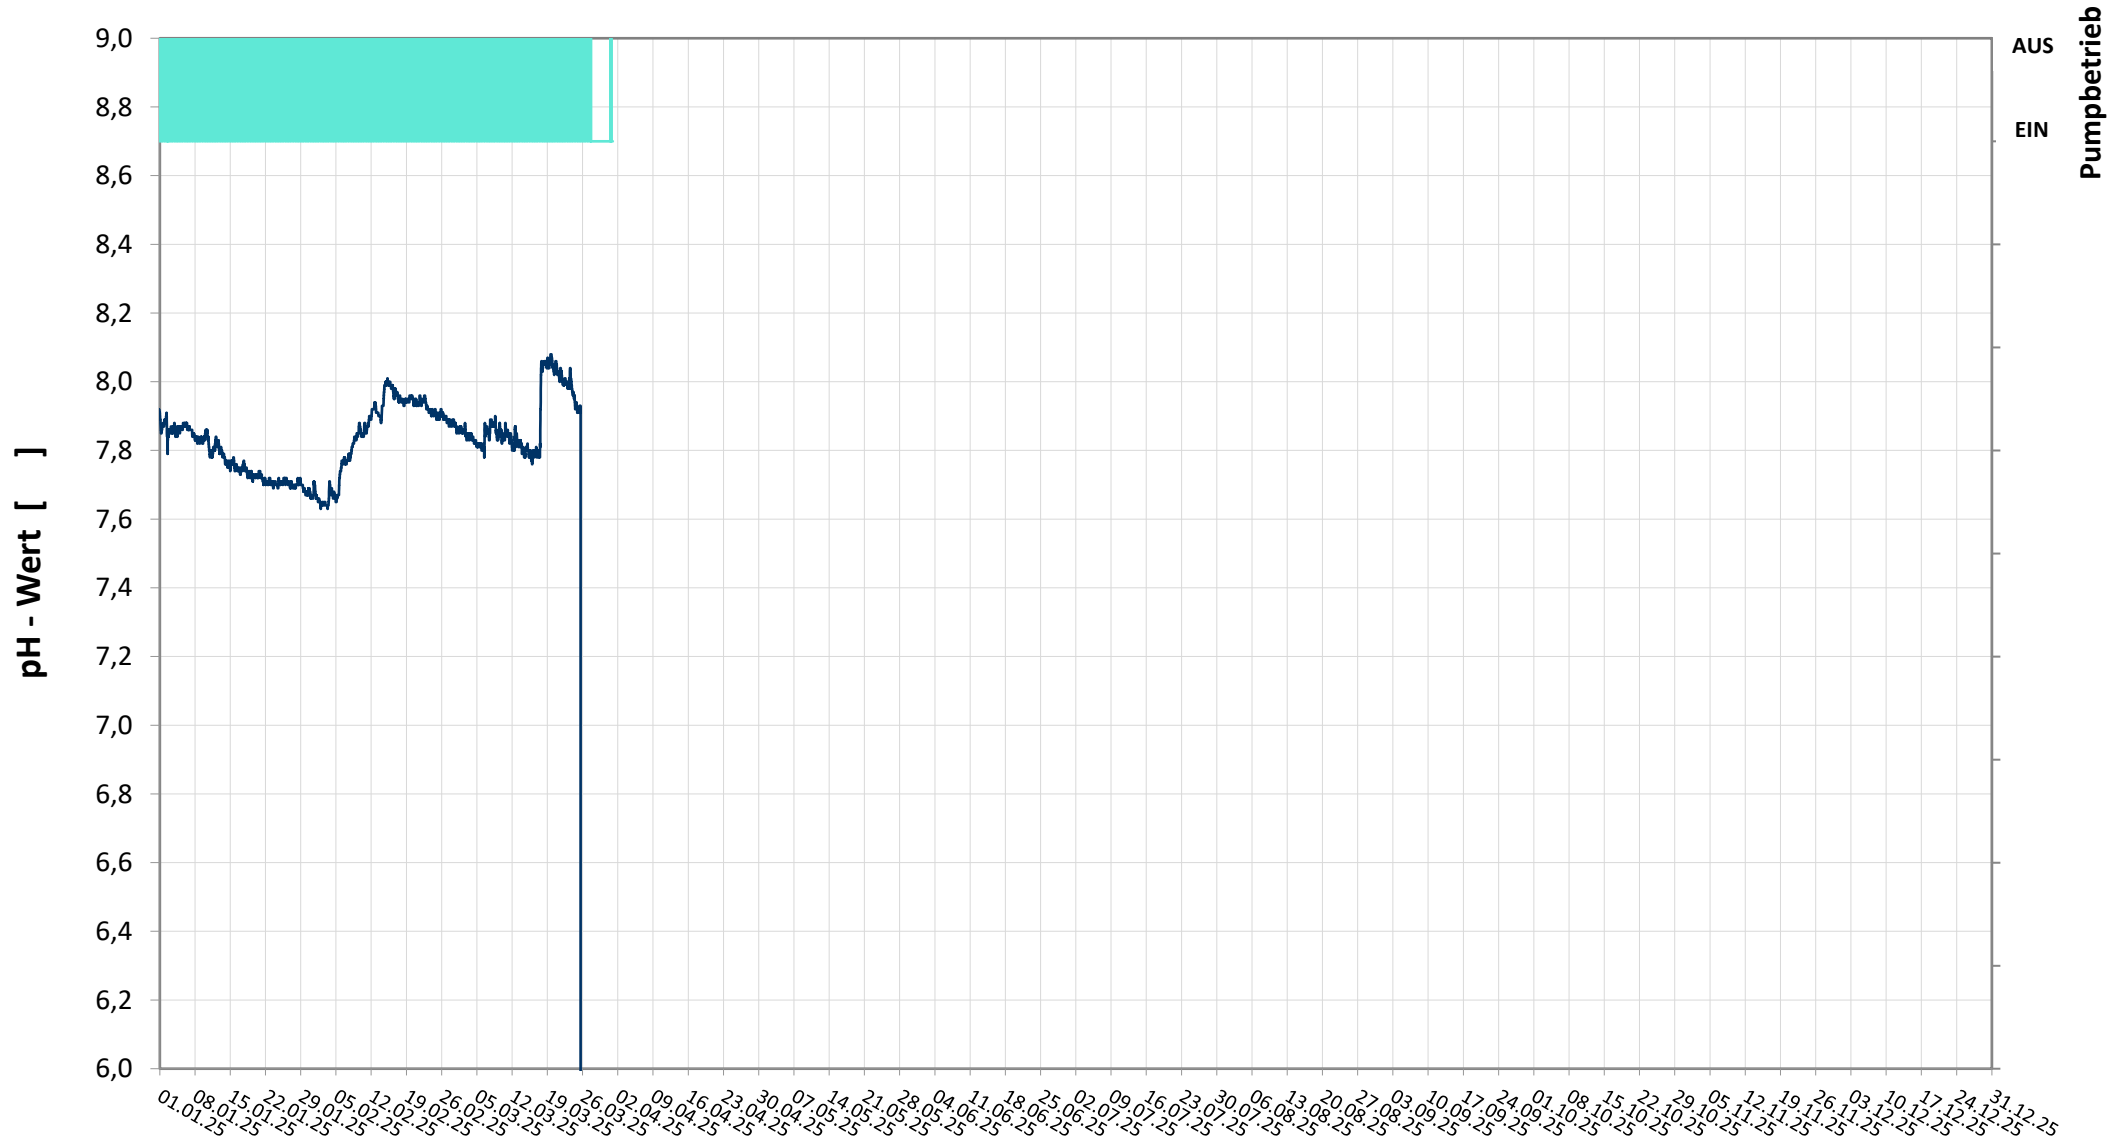

Online Station ESTERHAZY SEE IV

pH - Wert

— pH Wert
— Status Pumpe

Bereinigte 15 Minuten Online Messwerte vorbehaltlich weiterer Detailevaluierung