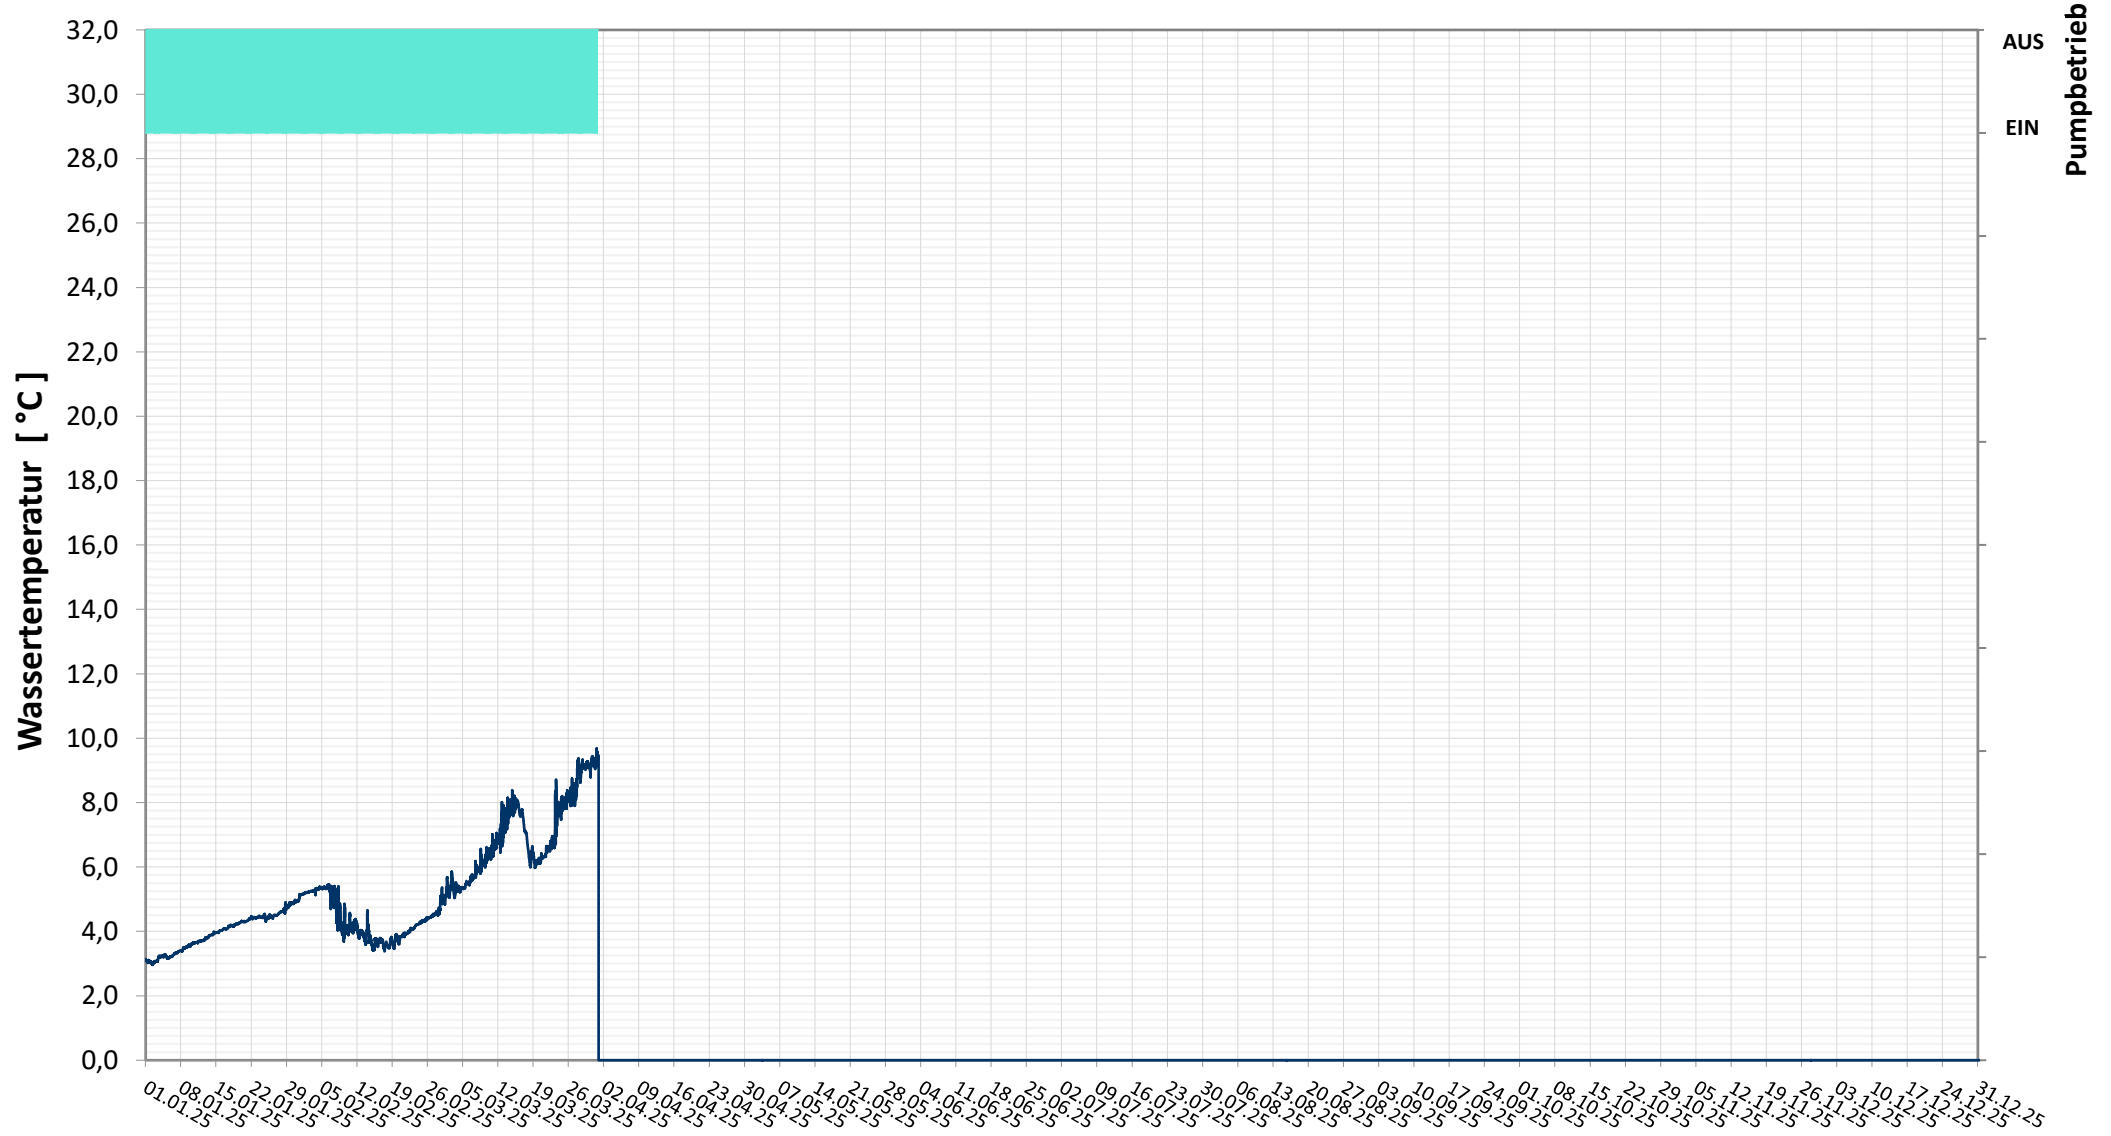

# Online Station ESTERHAZY SEE IVa

## WASSEITEMPERATUR

— Temperatur  
— Status Pumpe

Bereinigte 15 Minuten Online Messwerte vorbehaltlich weiterer Detailevaluierung