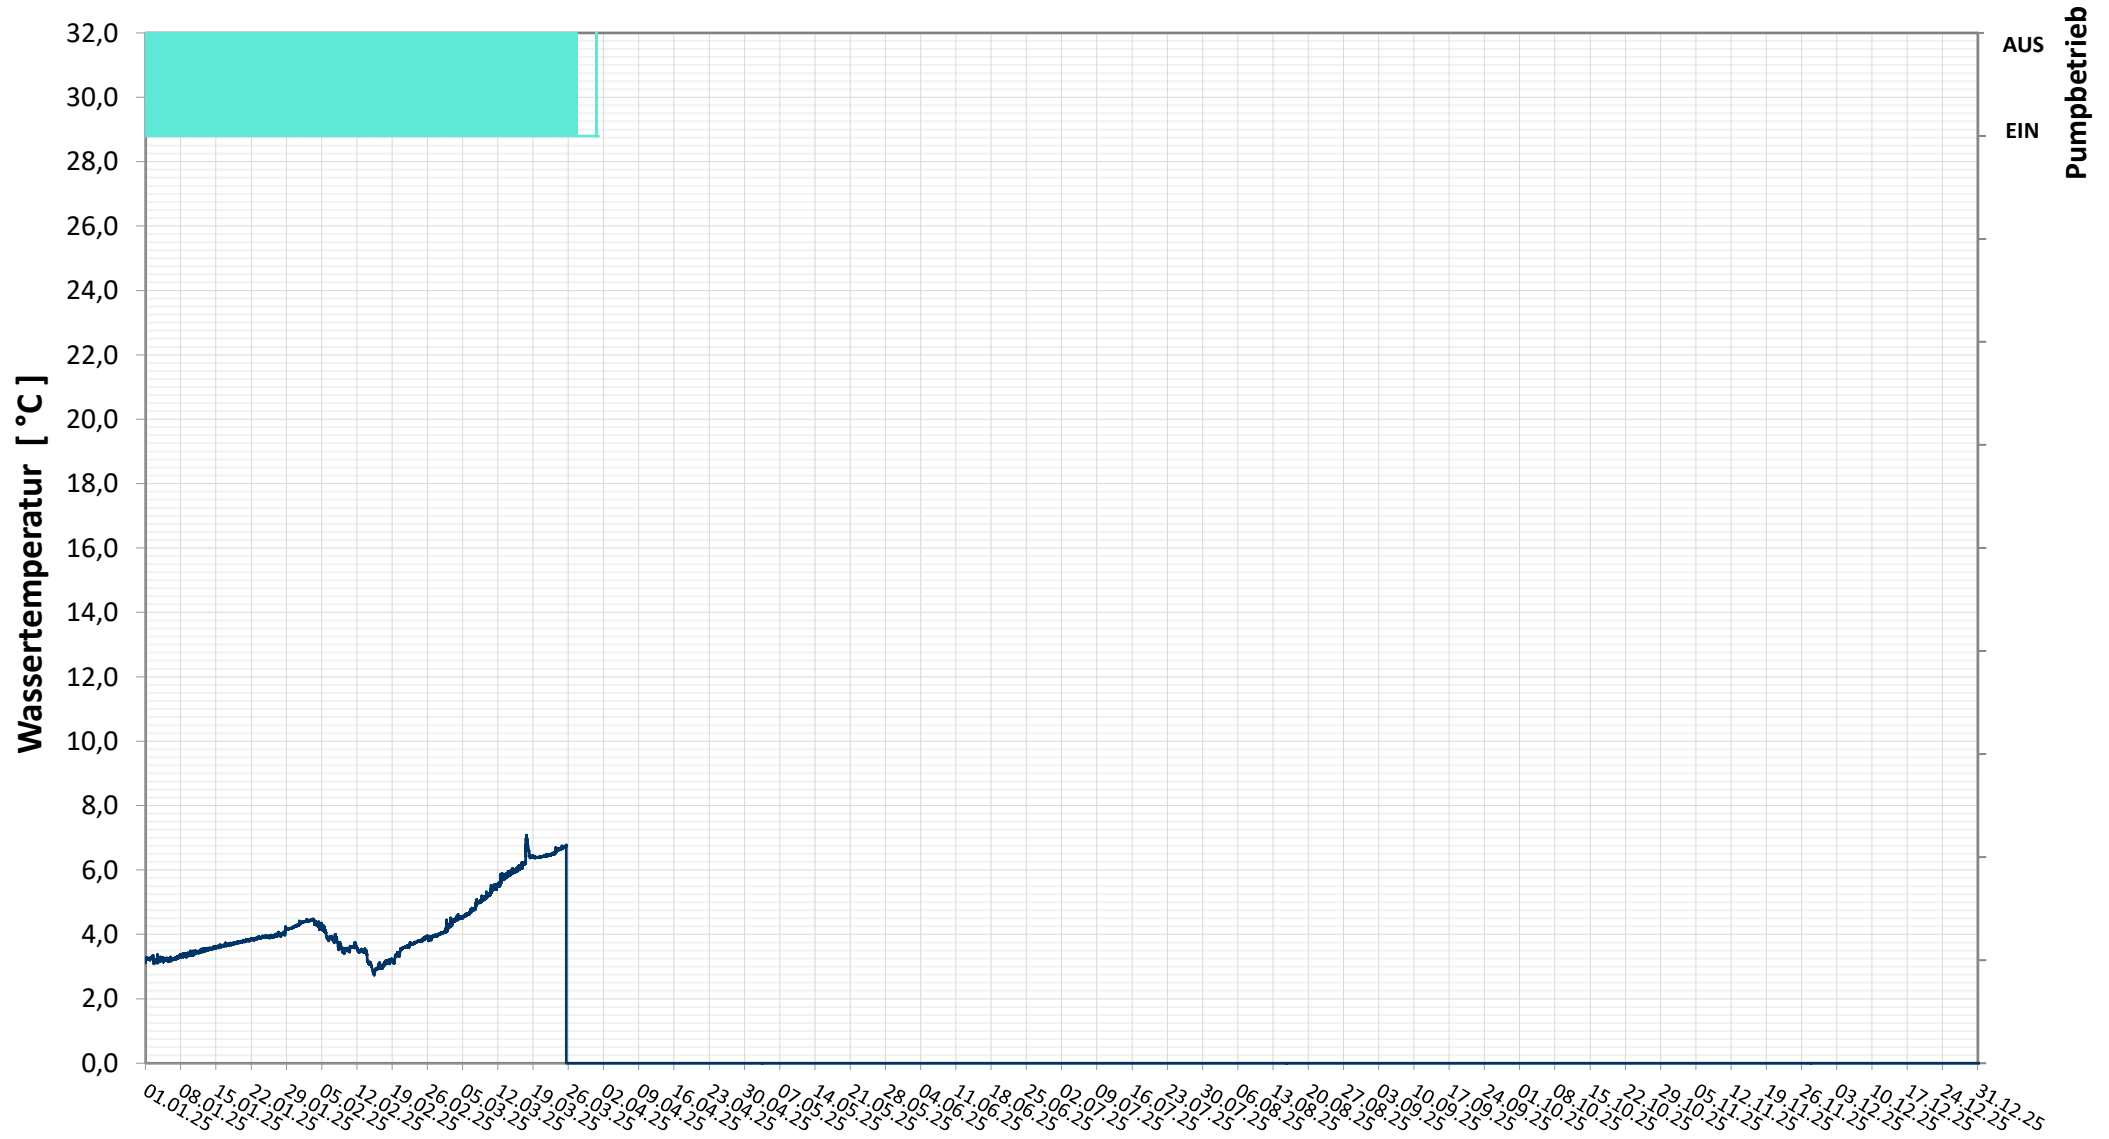

Online Station ESTERHAZY SEE IV

WASSEITEMPERATUR

— Temperatur
— Status Pumpe

Bereinigte 15 Minuten Online Messwerte vorbehaltlich weiterer Detailevaluierung