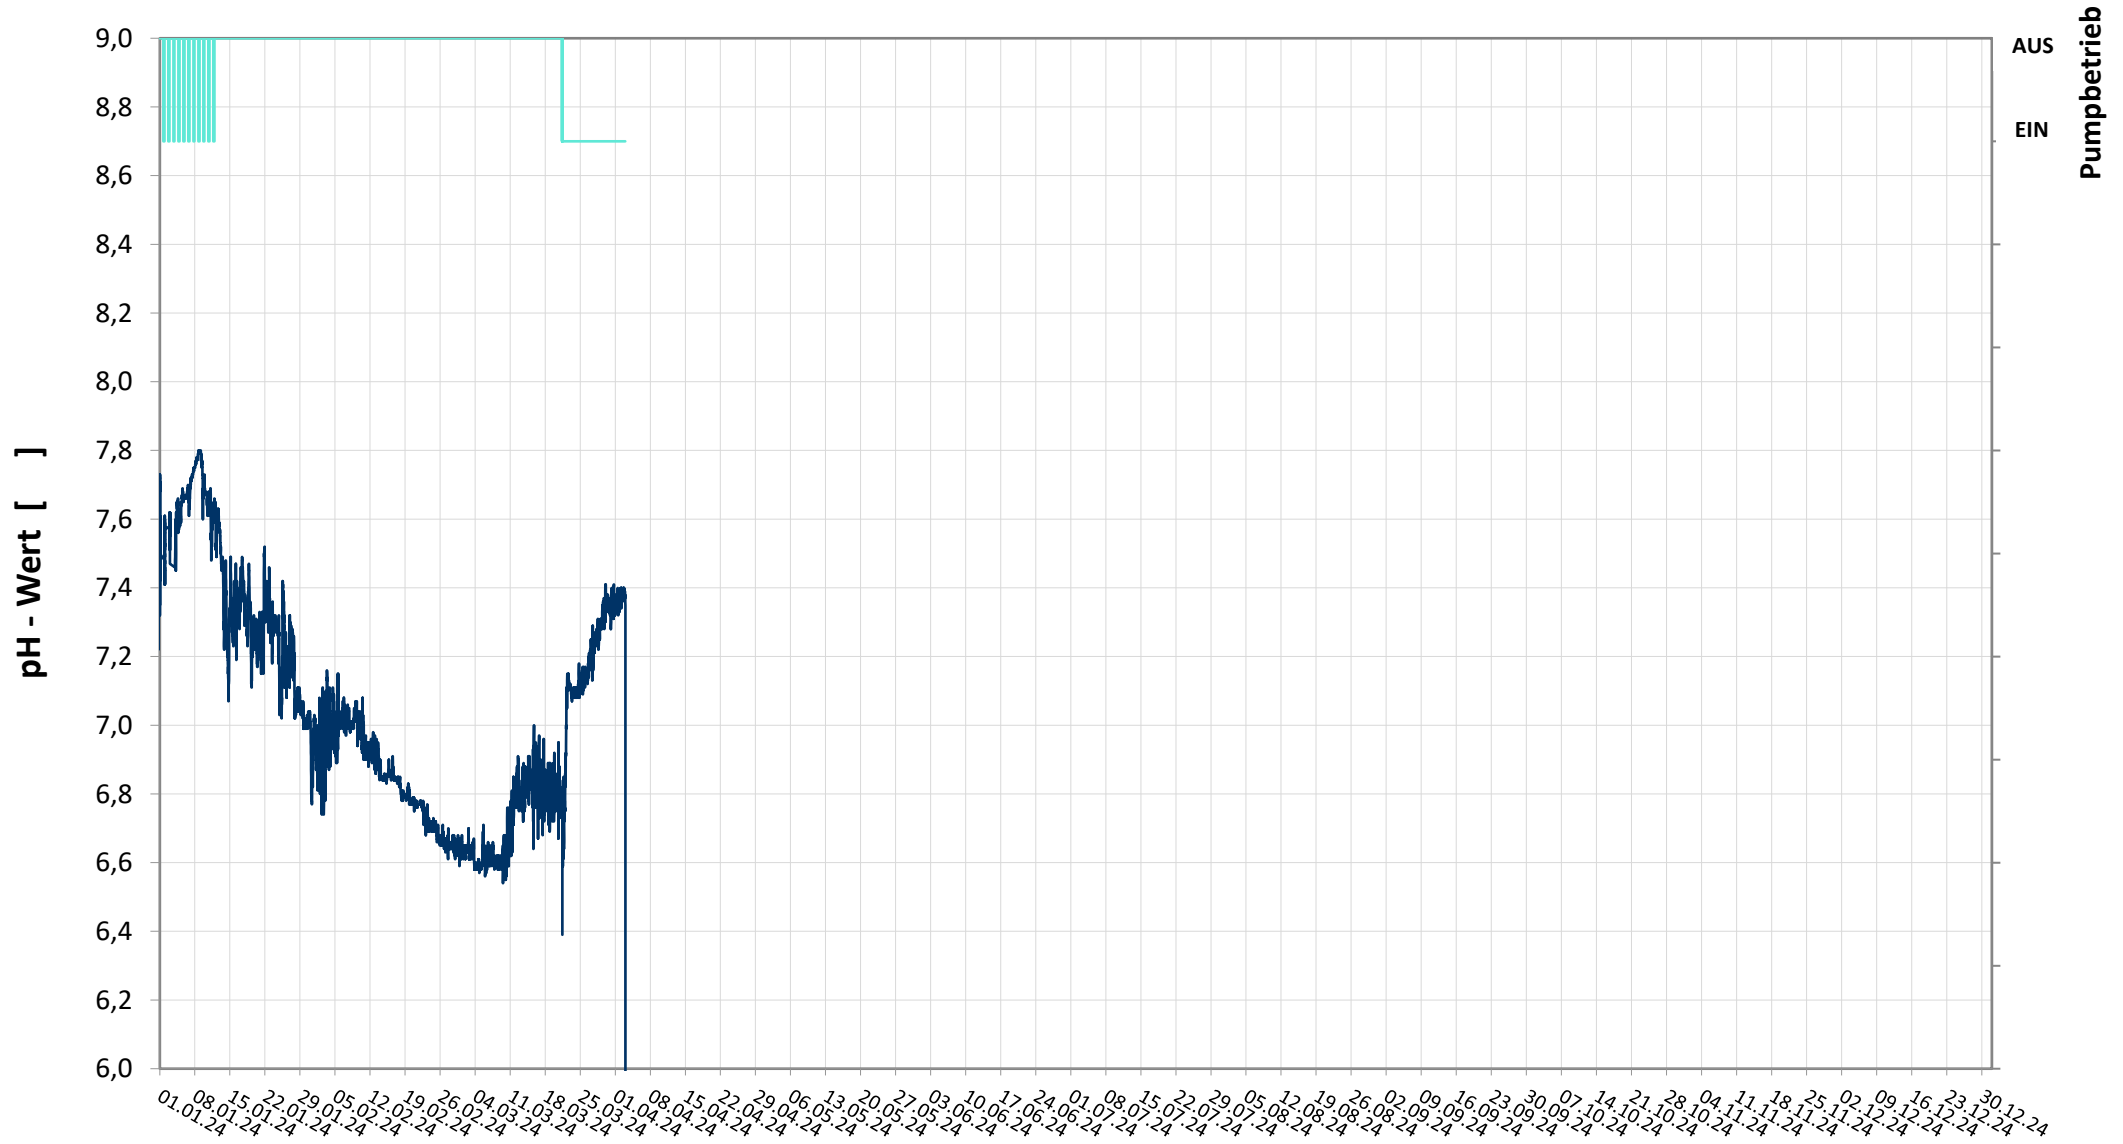

# Online Station ESTERHAZY SEE IV

## pH - Wert

— pH Wert  
— Status Pumpe

Bereinigte 15 Minuten Online Messwerte vorbehaltlich weiterer Detailevaluierung