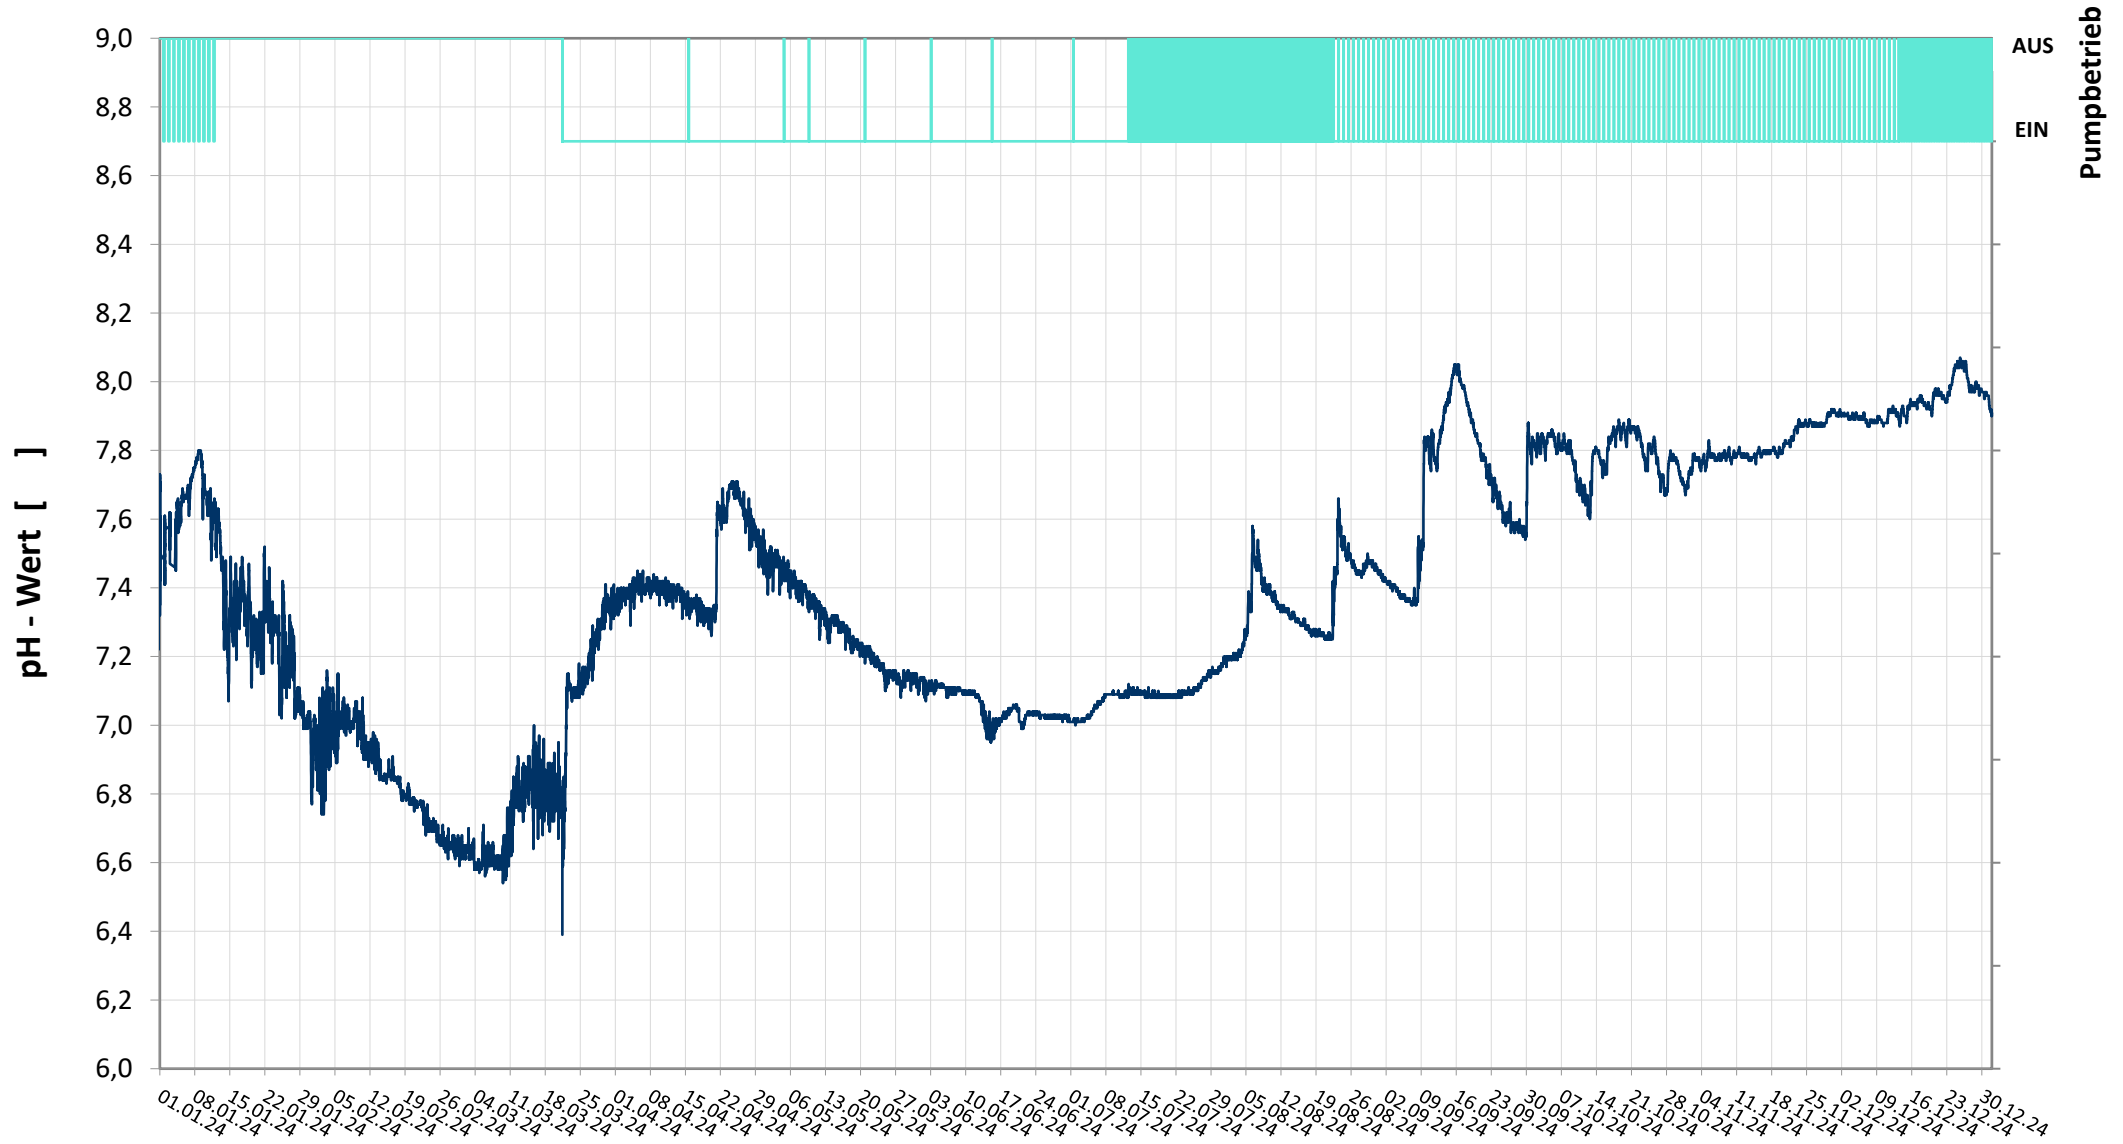

Online Station ESTERHAZY SEE IV

pH - Wert

— pH Wert
— Status Pumpe

Bereinigte 15 Minuten Online Messwerte vorbehaltlich weiterer Detailevaluierung