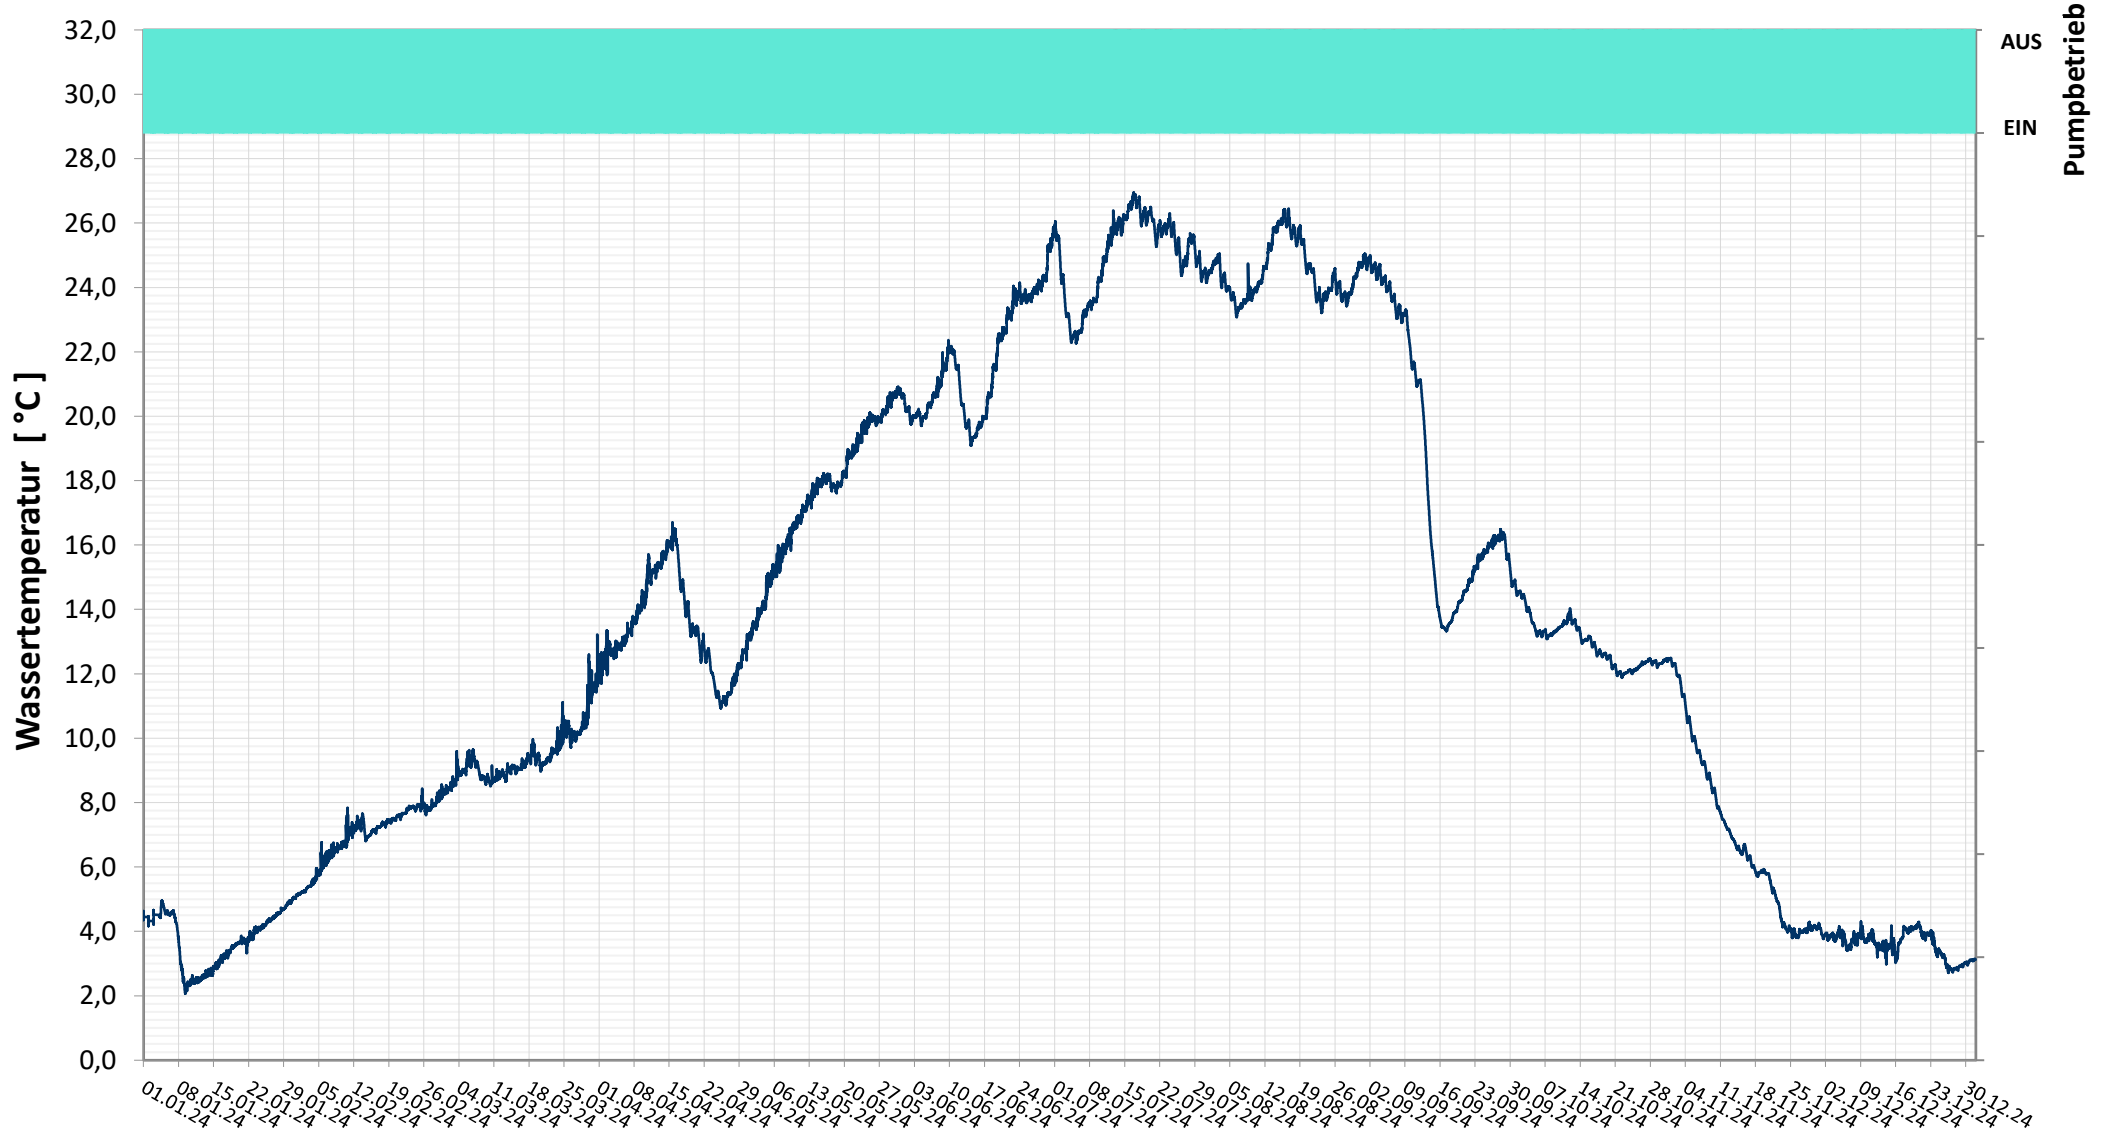

Online Station ESTERHAZY SEE IVa

WASSEITEMPERATUR

— Temperatur
— Status Pumpe

Bereinigte 15 Minuten Online Messwerte vorbehaltlich weiterer Detailevaluierung