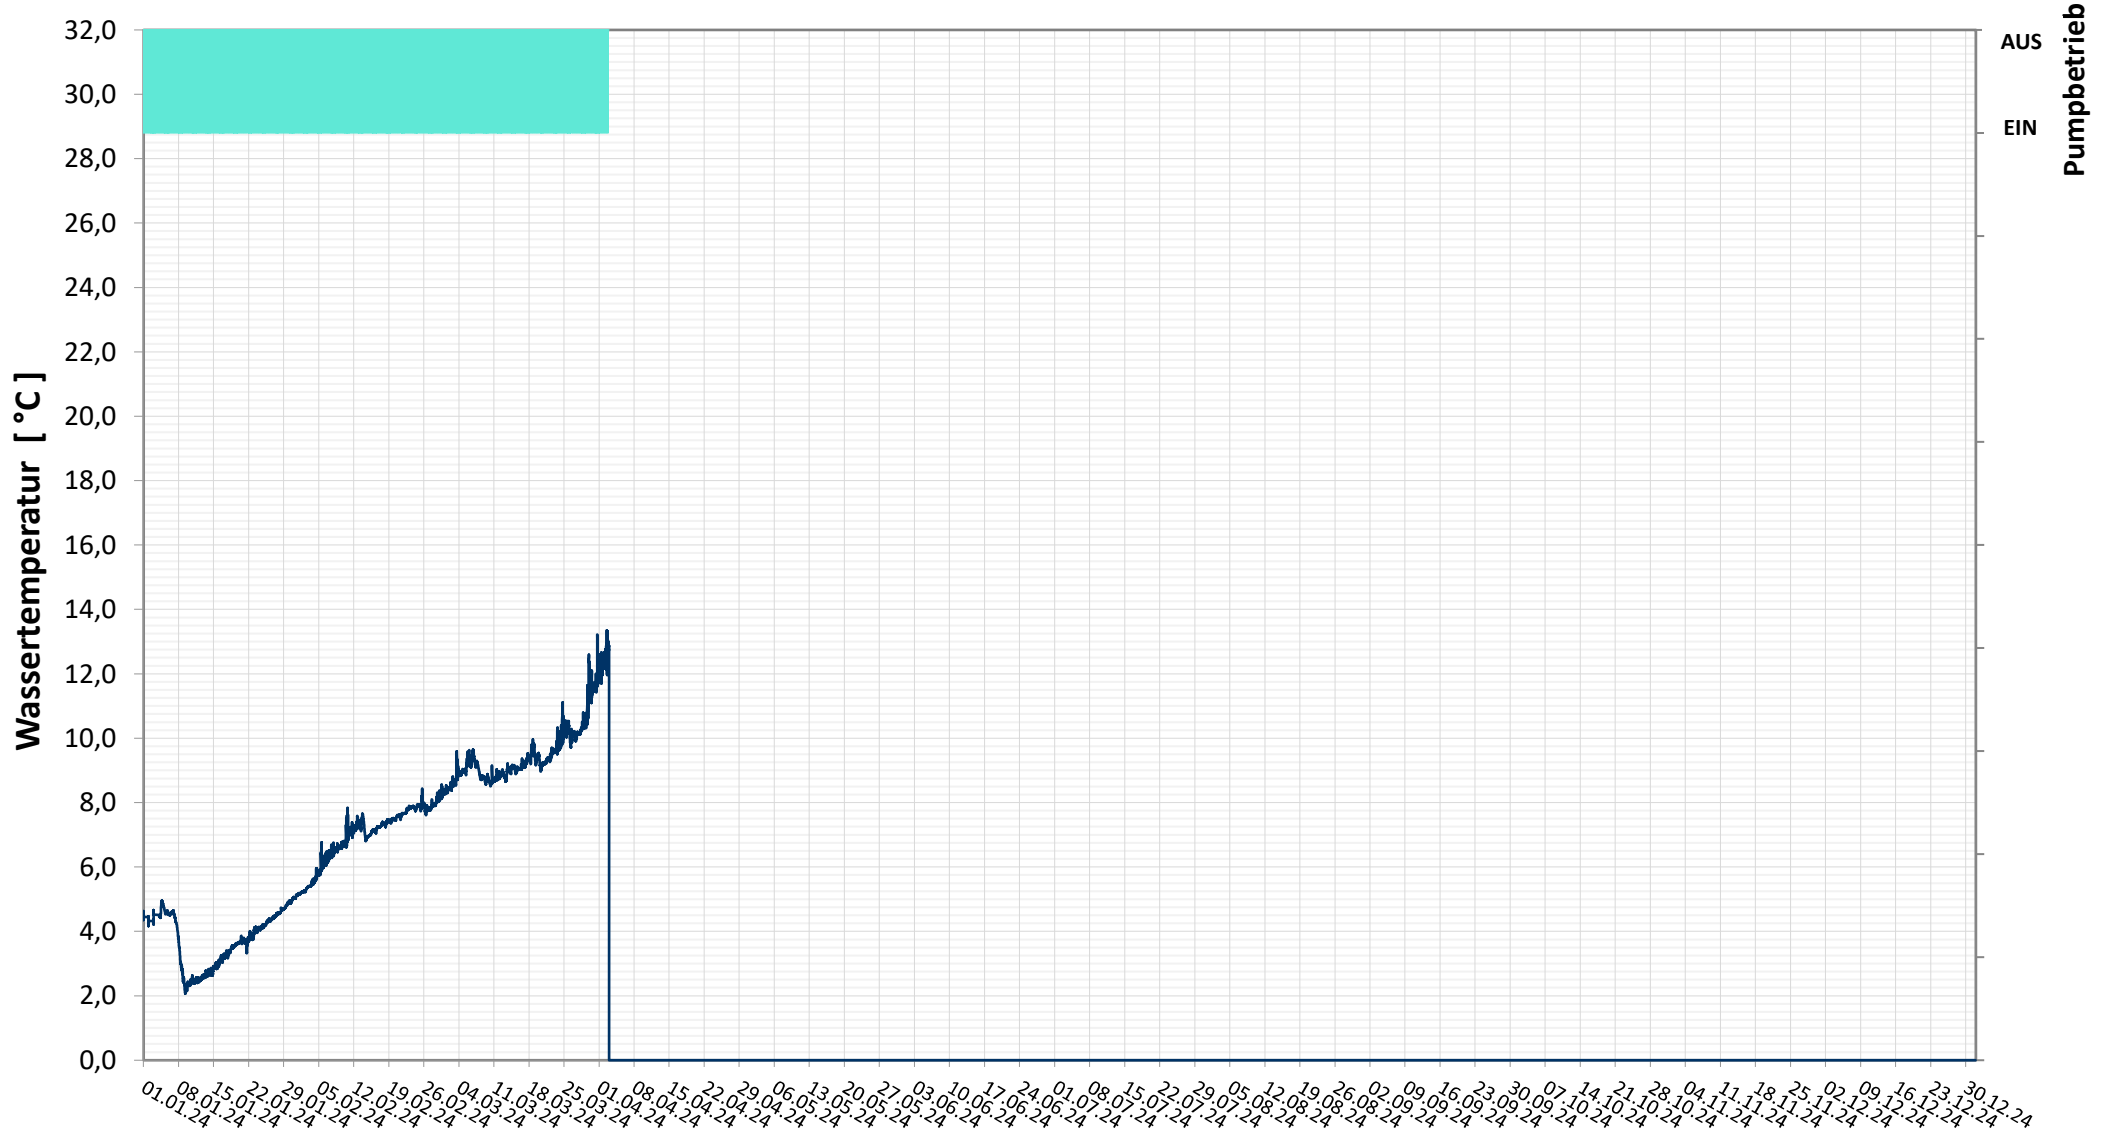

## WASSEITEMPERATUR

— Temperatur  
— Status Pumpe

Bereinigte 15 Minuten Online Messwerte vorbehaltlich weiterer Detailevaluierung