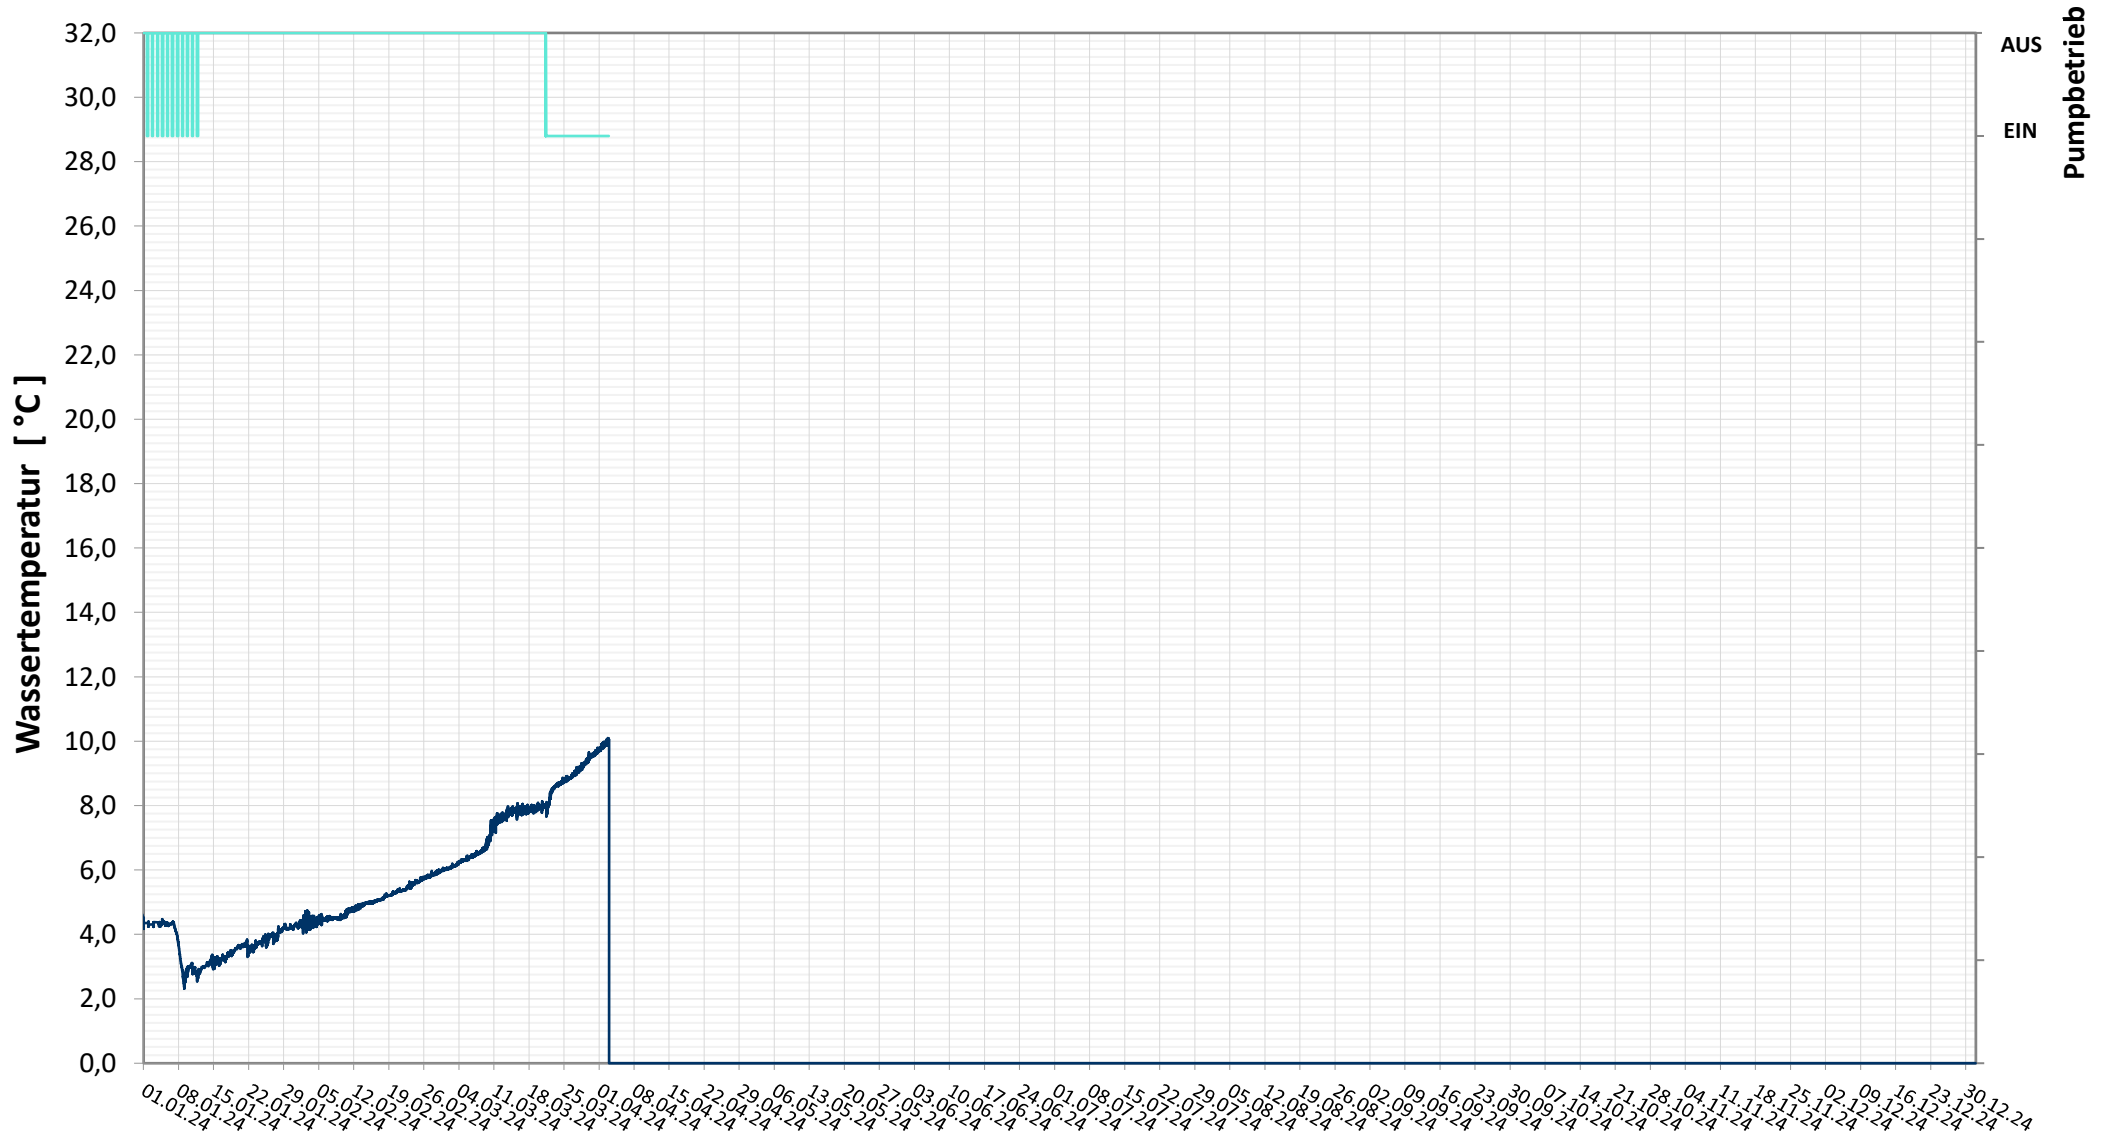

Online Station ESTERHAZY SEE IV

WASSEITEMPERATUR

— Temperatur
— Status Pumpe

Bereinigte 15 Minuten Online Messwerte vorbehaltlich weiterer Detailevaluierung