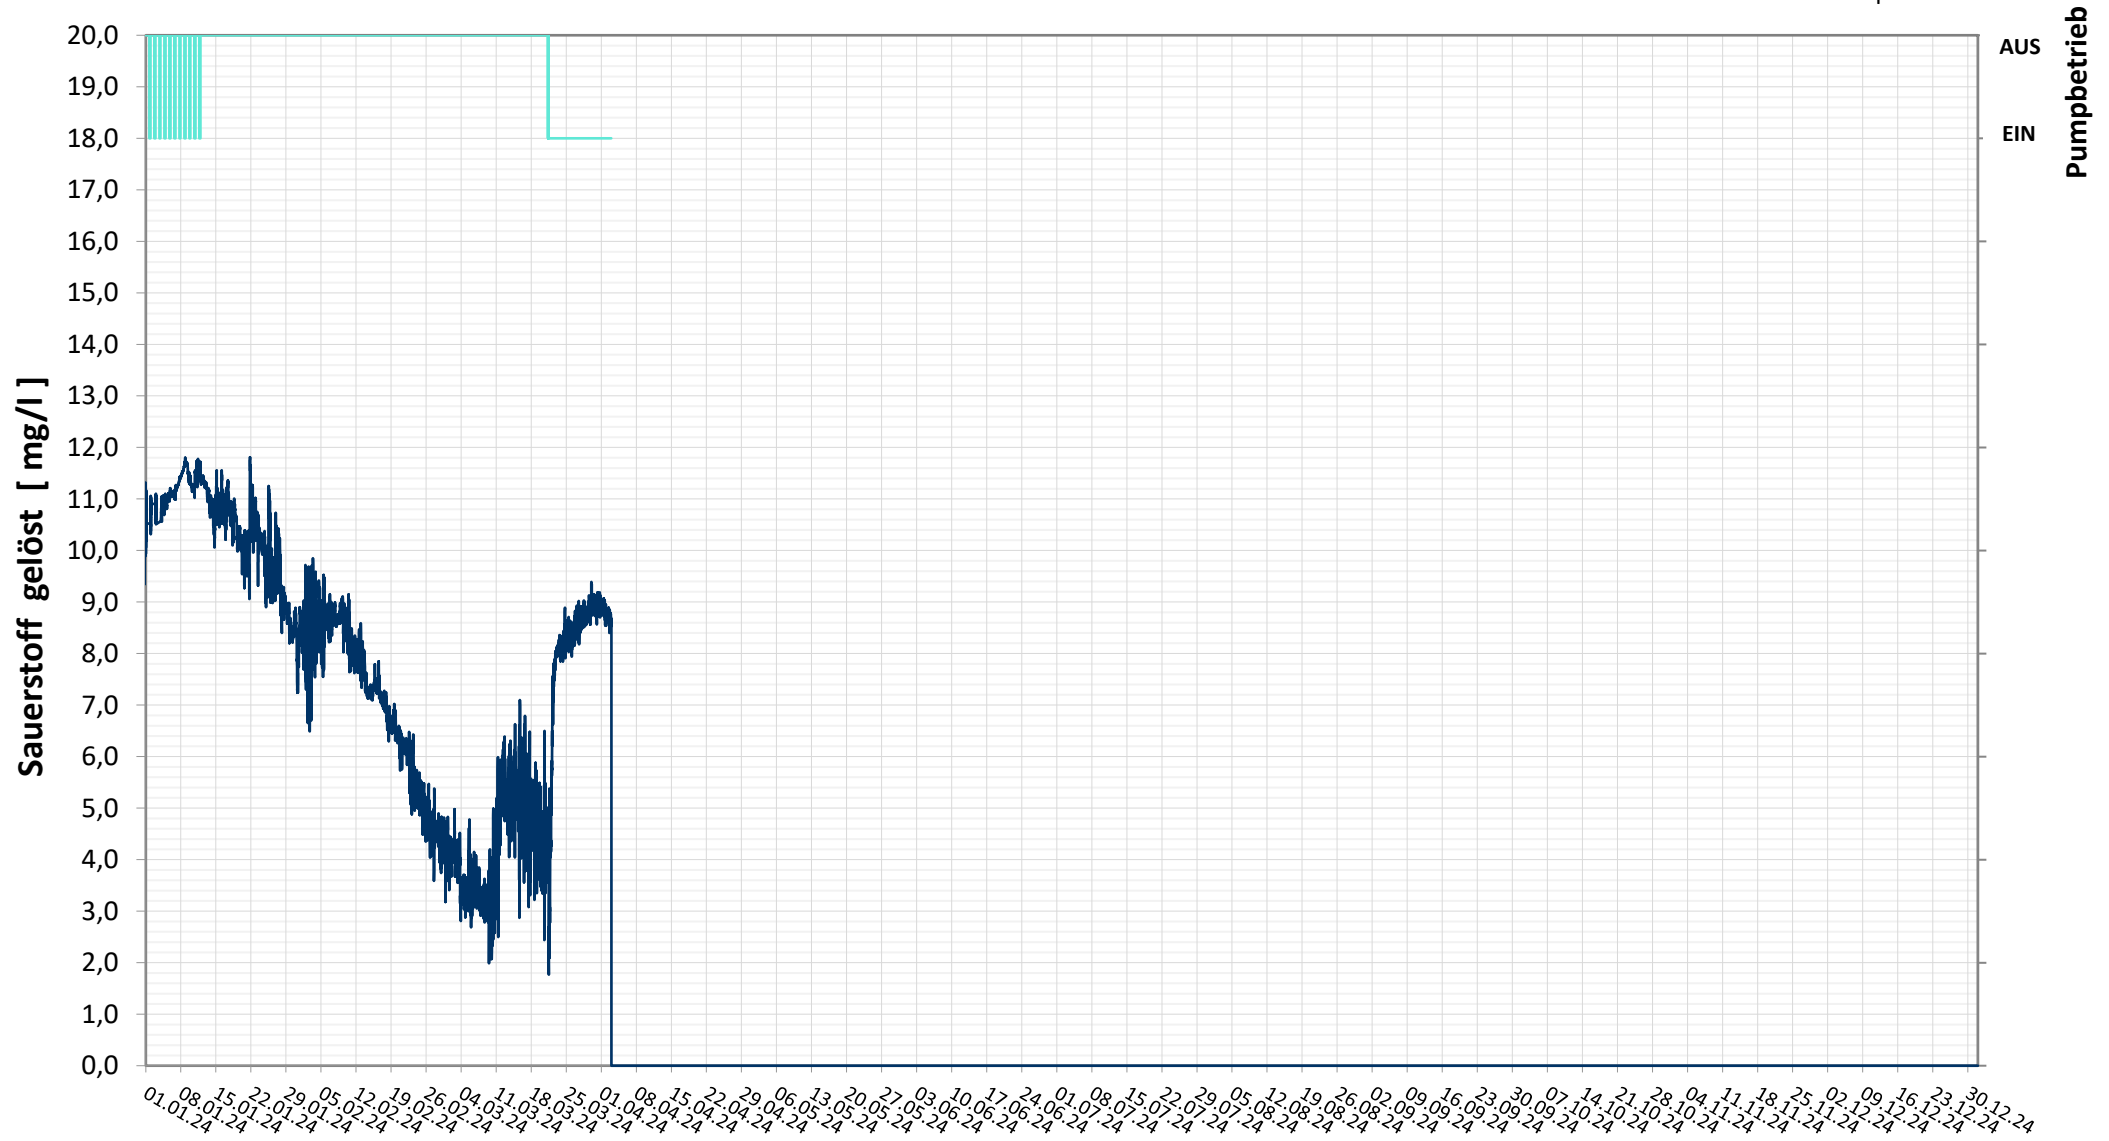

# Online Station ESTERHAZY SEE IV SAUERSTOFF GELÖST

— Sauerstoff gelöst  
— Status Pumpe

Bereinigte 15 Minuten Online Messwerte vorbehaltlich weiterer Detailevaluierung