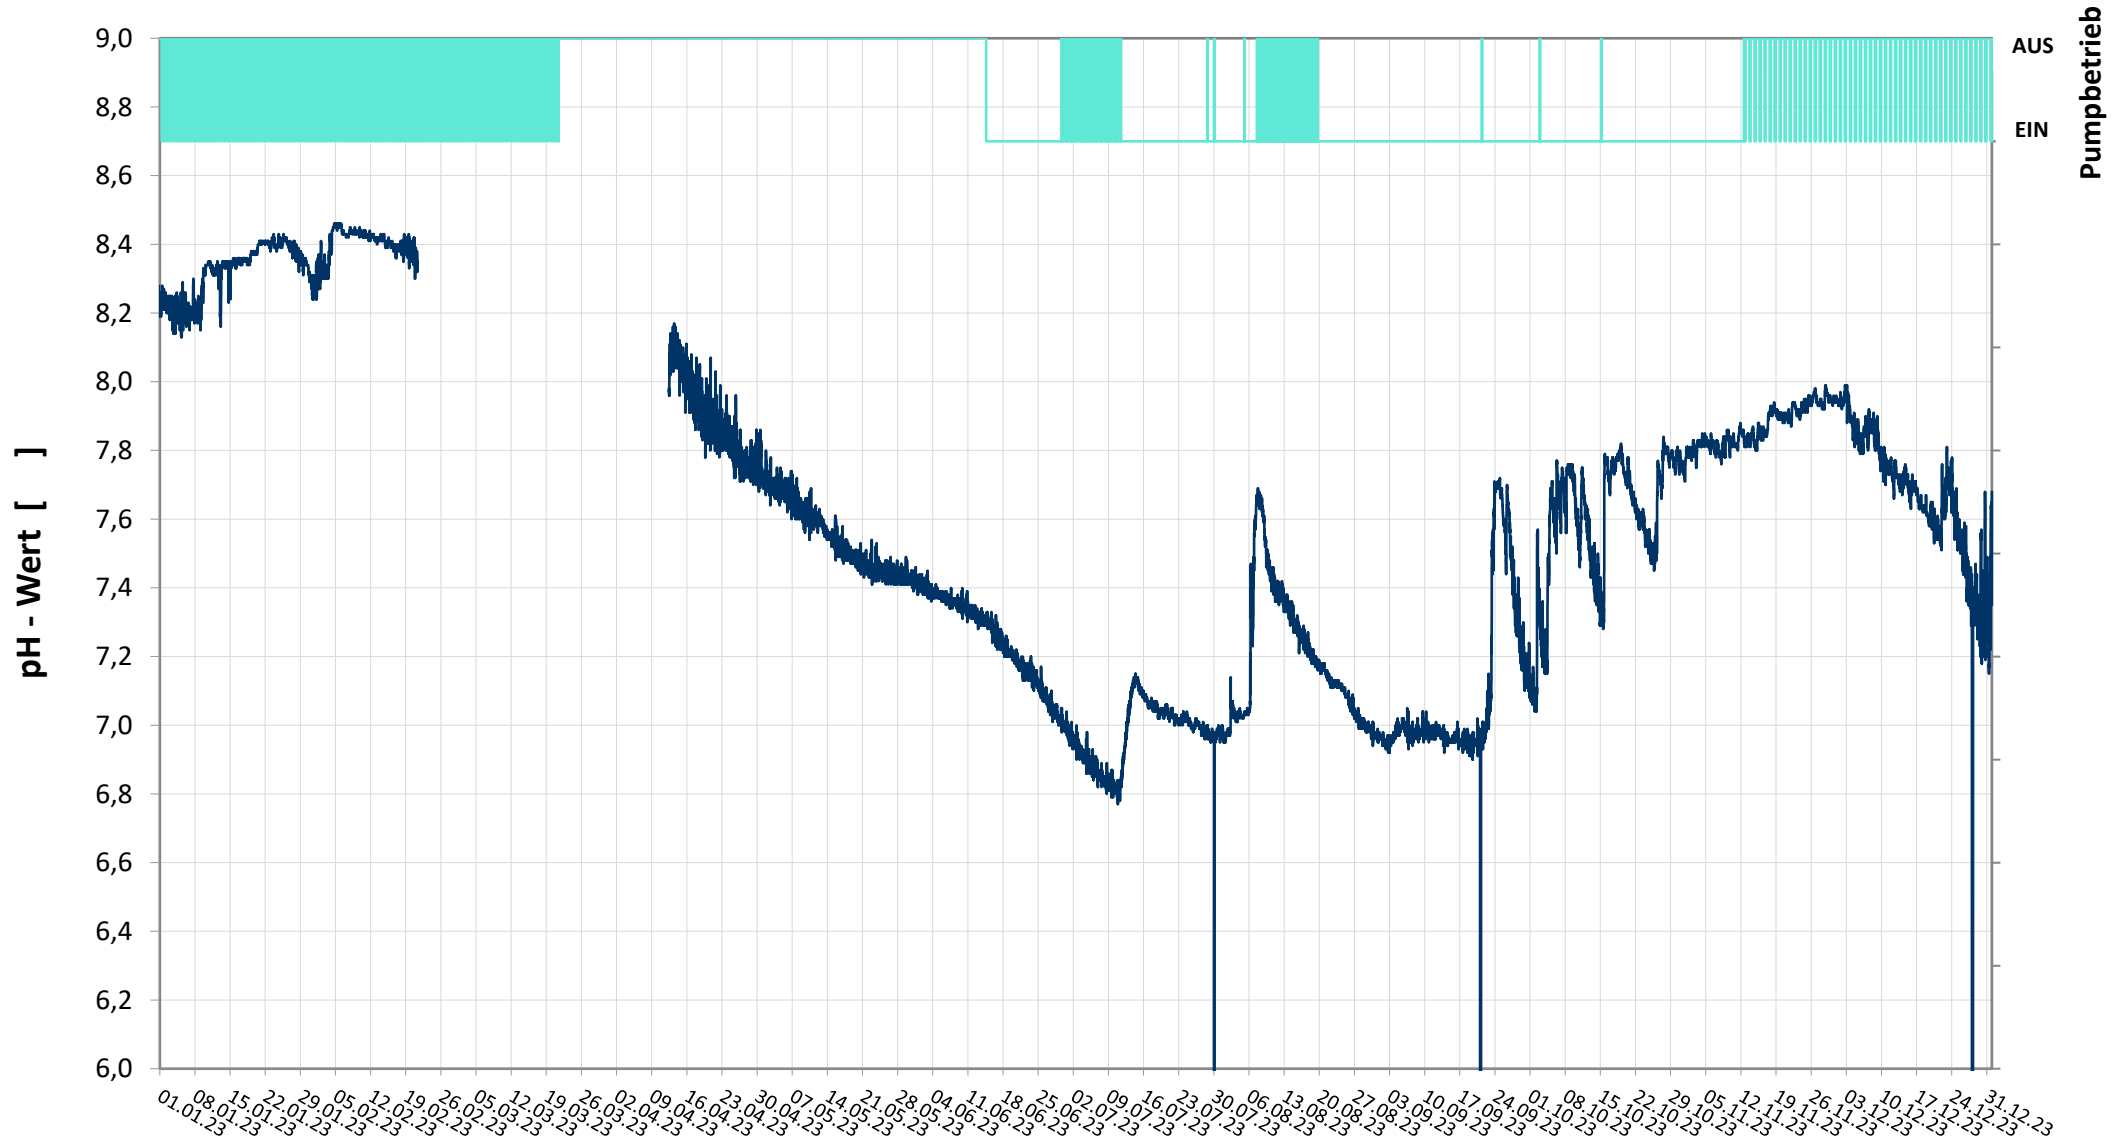

Online Station ESTERHAZY SEE IV

pH - Wert

— pH Wert
— Status Pumpe

Bereinigte 15 Minuten Online Messwerte vorbehaltlich weiterer Detailevaluierung