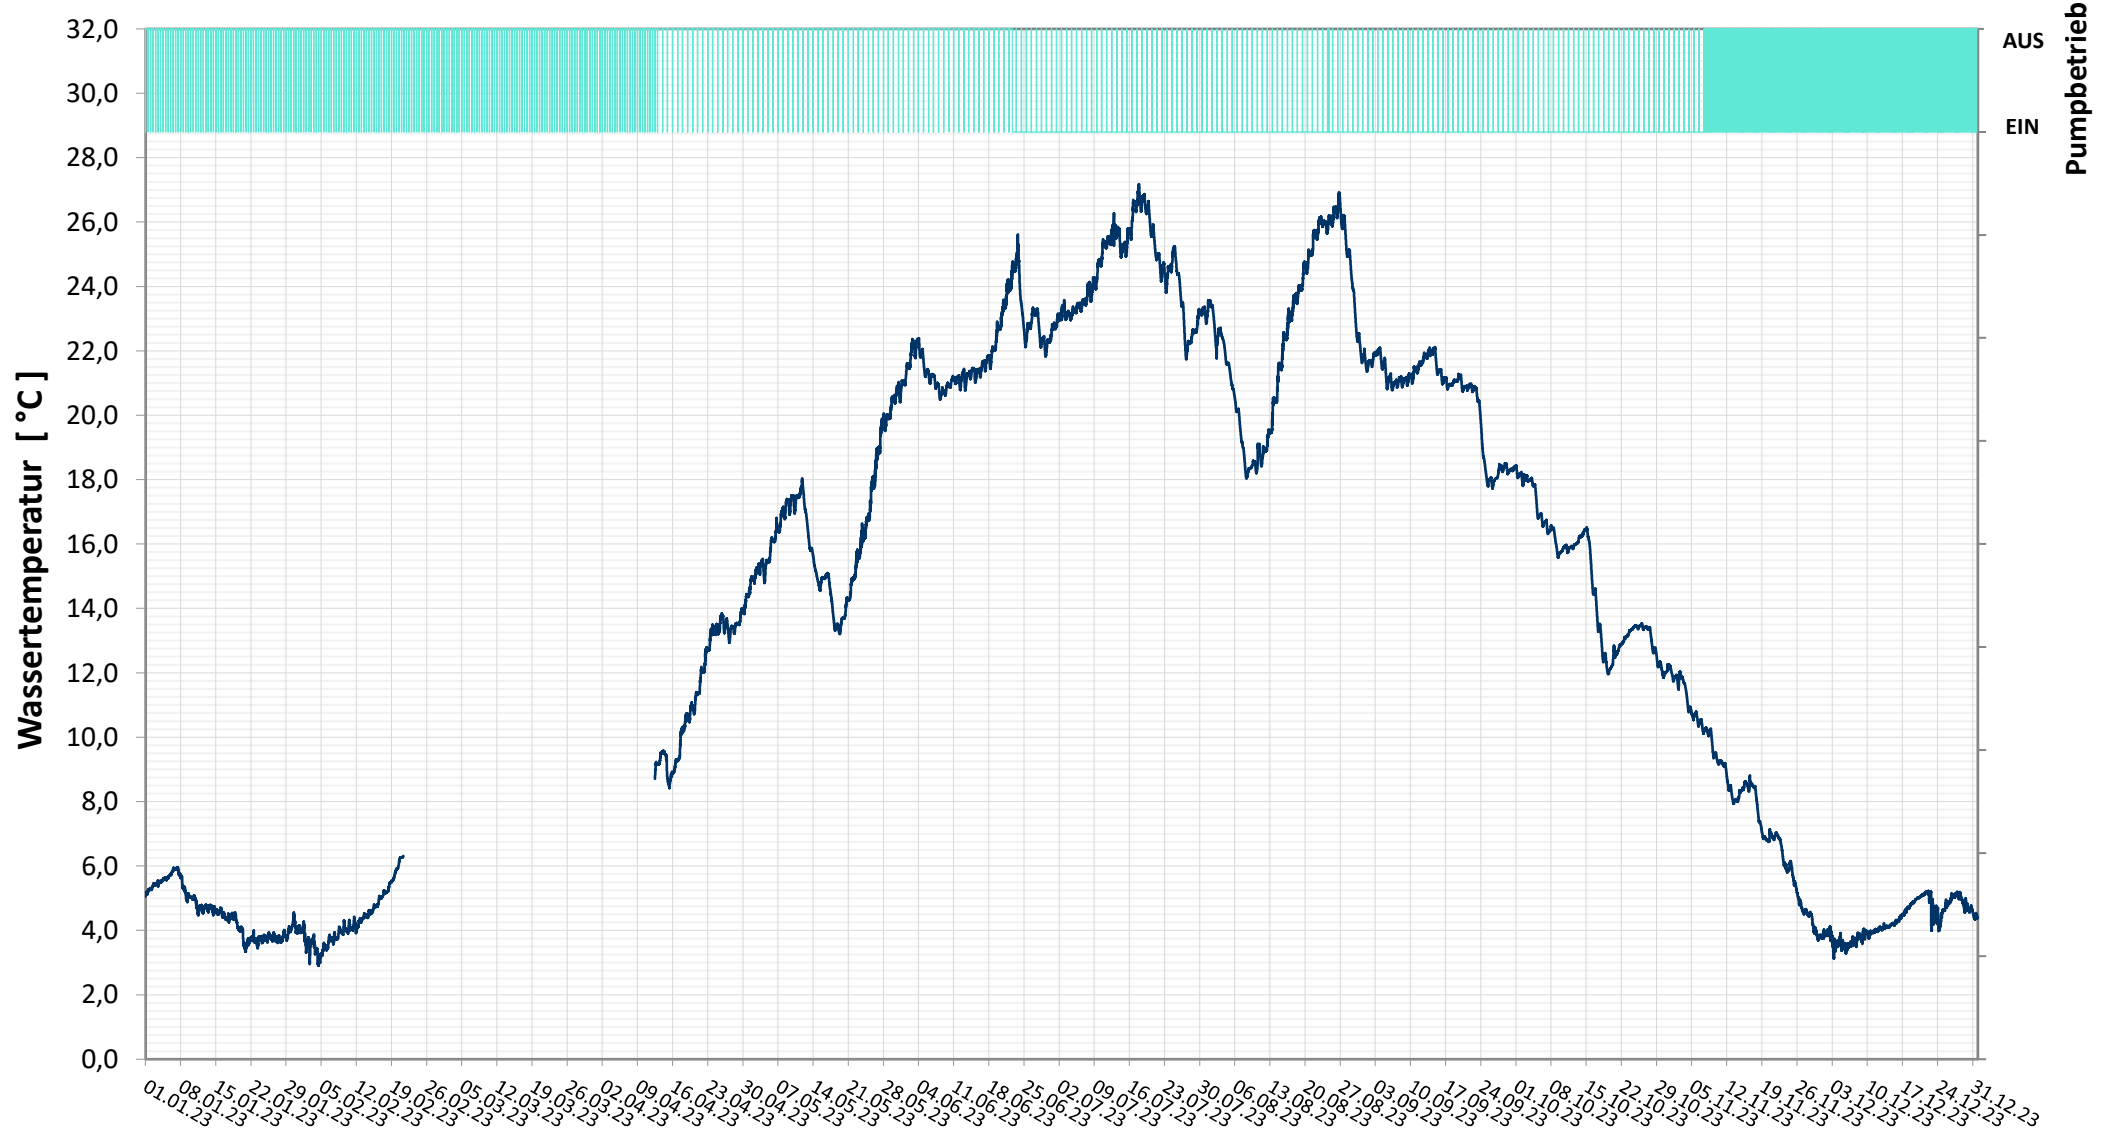

Online Station ESTERHAZY SEE IVa

WASSEITEMPERATUR

— Temperatur
— Status Pumpe

Bereinigte 15 Minuten Online Messwerte vorbehaltlich weiterer Detailevaluierung