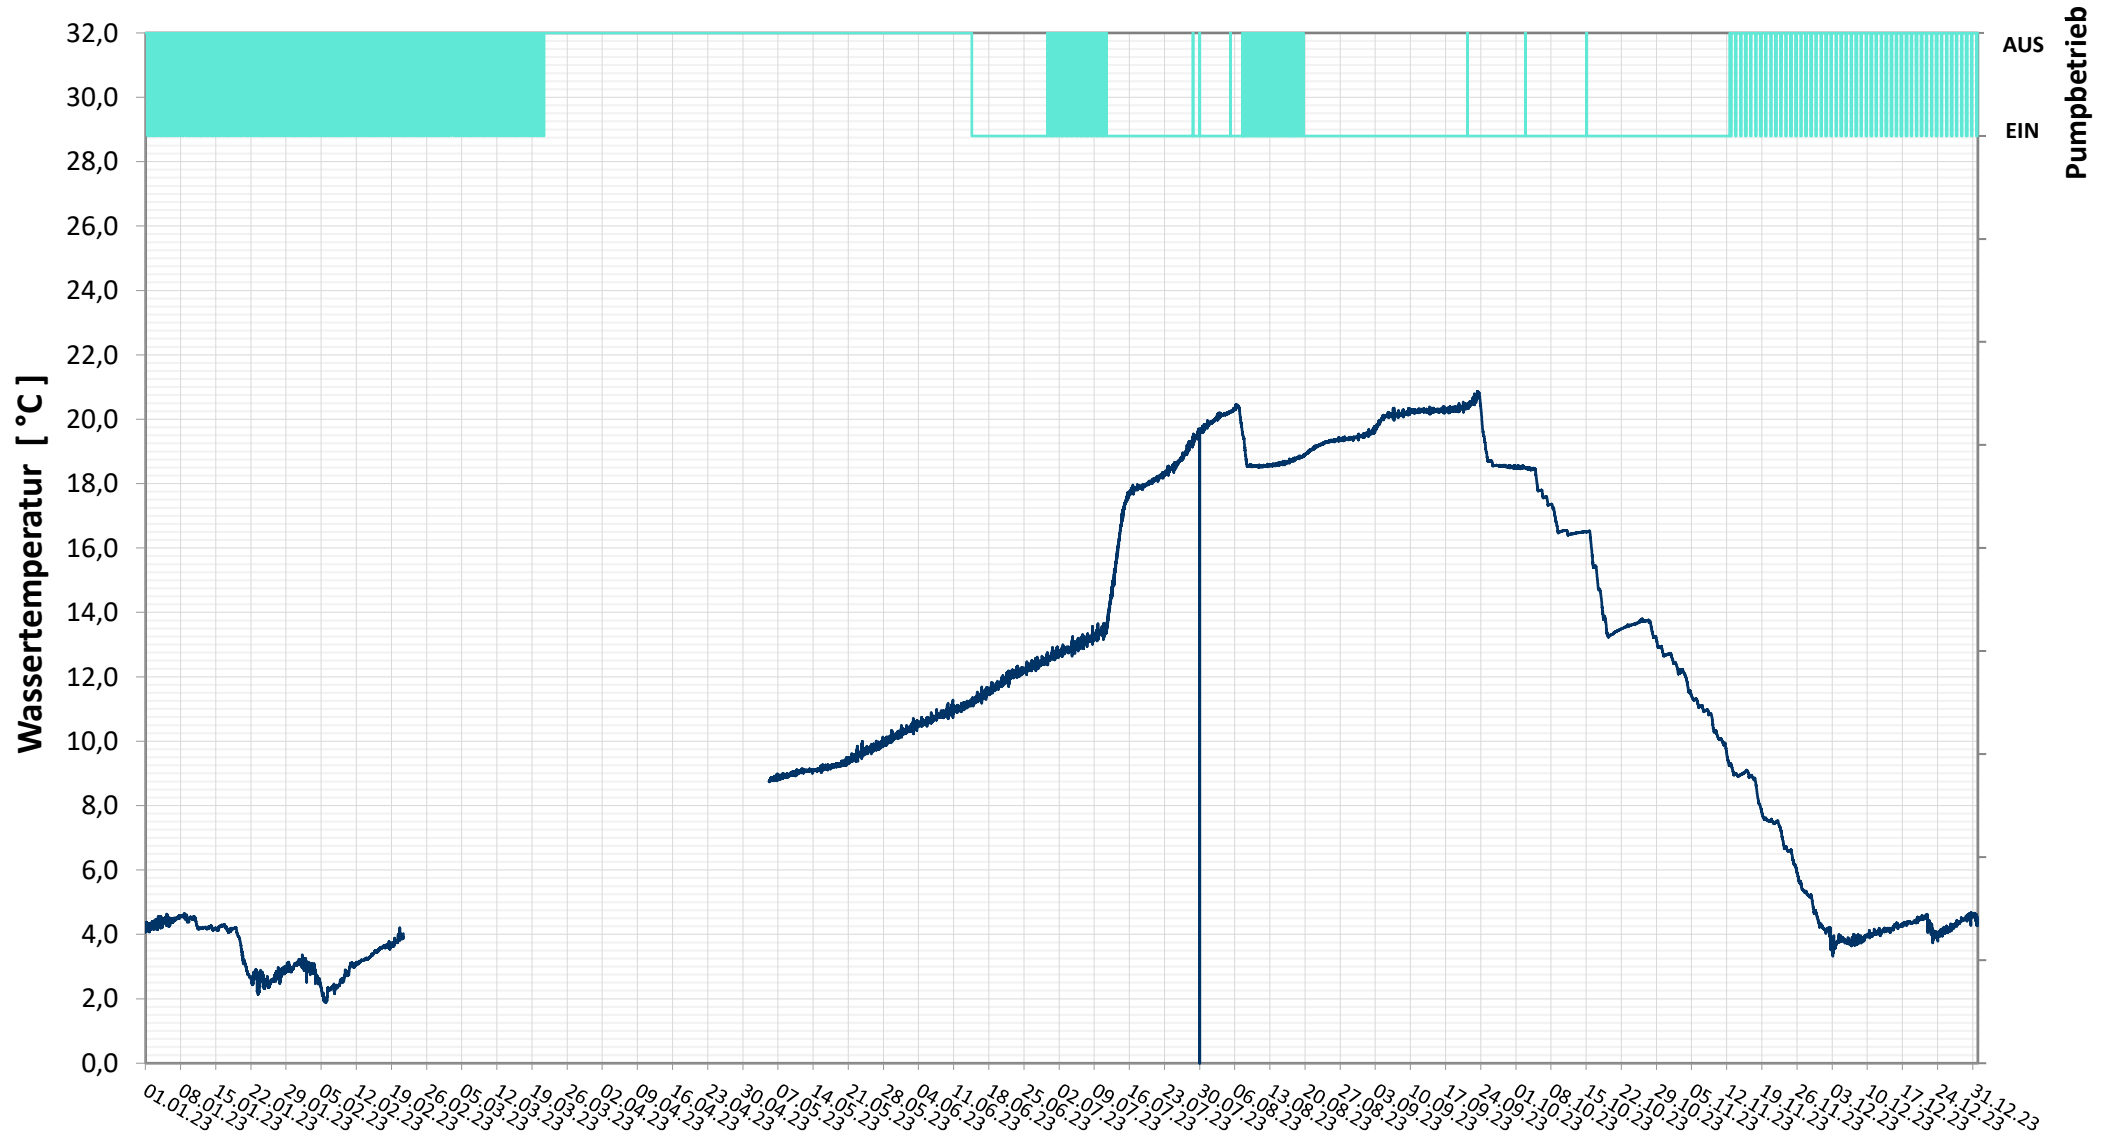

# Online Station ESTERHAZY SEE IV

## WASSEITEMPERATUR

— Temperatur  
 — Status Pumpe

Bereinigte 15 Minuten Online Messwerte vorbehaltlich weiterer Detailevaluierung