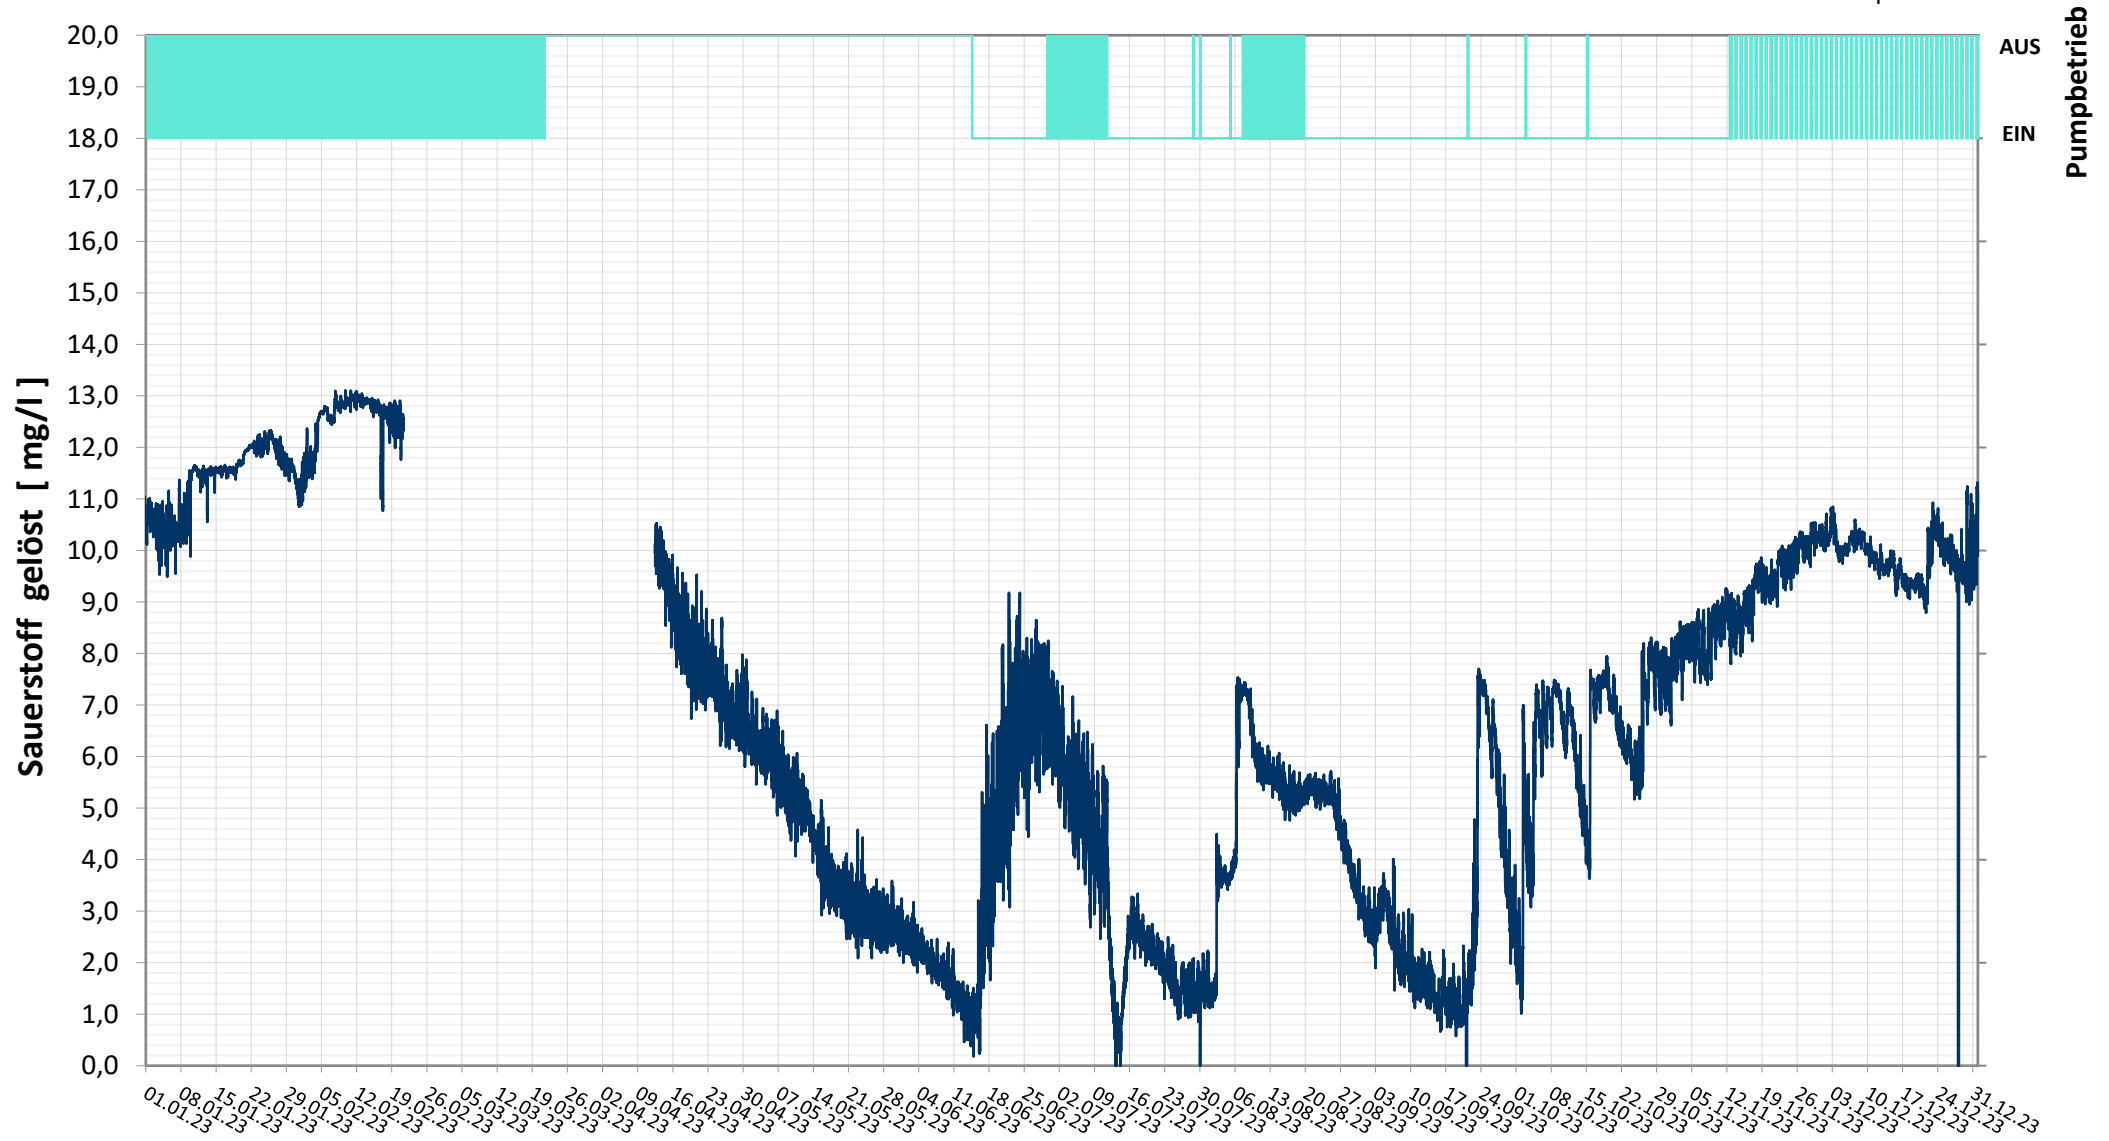

# Online Station ESTERHAZY SEE IV SAUERSTOFF GELÖST

— Sauerstoff gelöst  
— Status Pumpe

Bereinigte 15 Minuten Online Messwerte vorbehaltlich weiterer Detailevaluierung