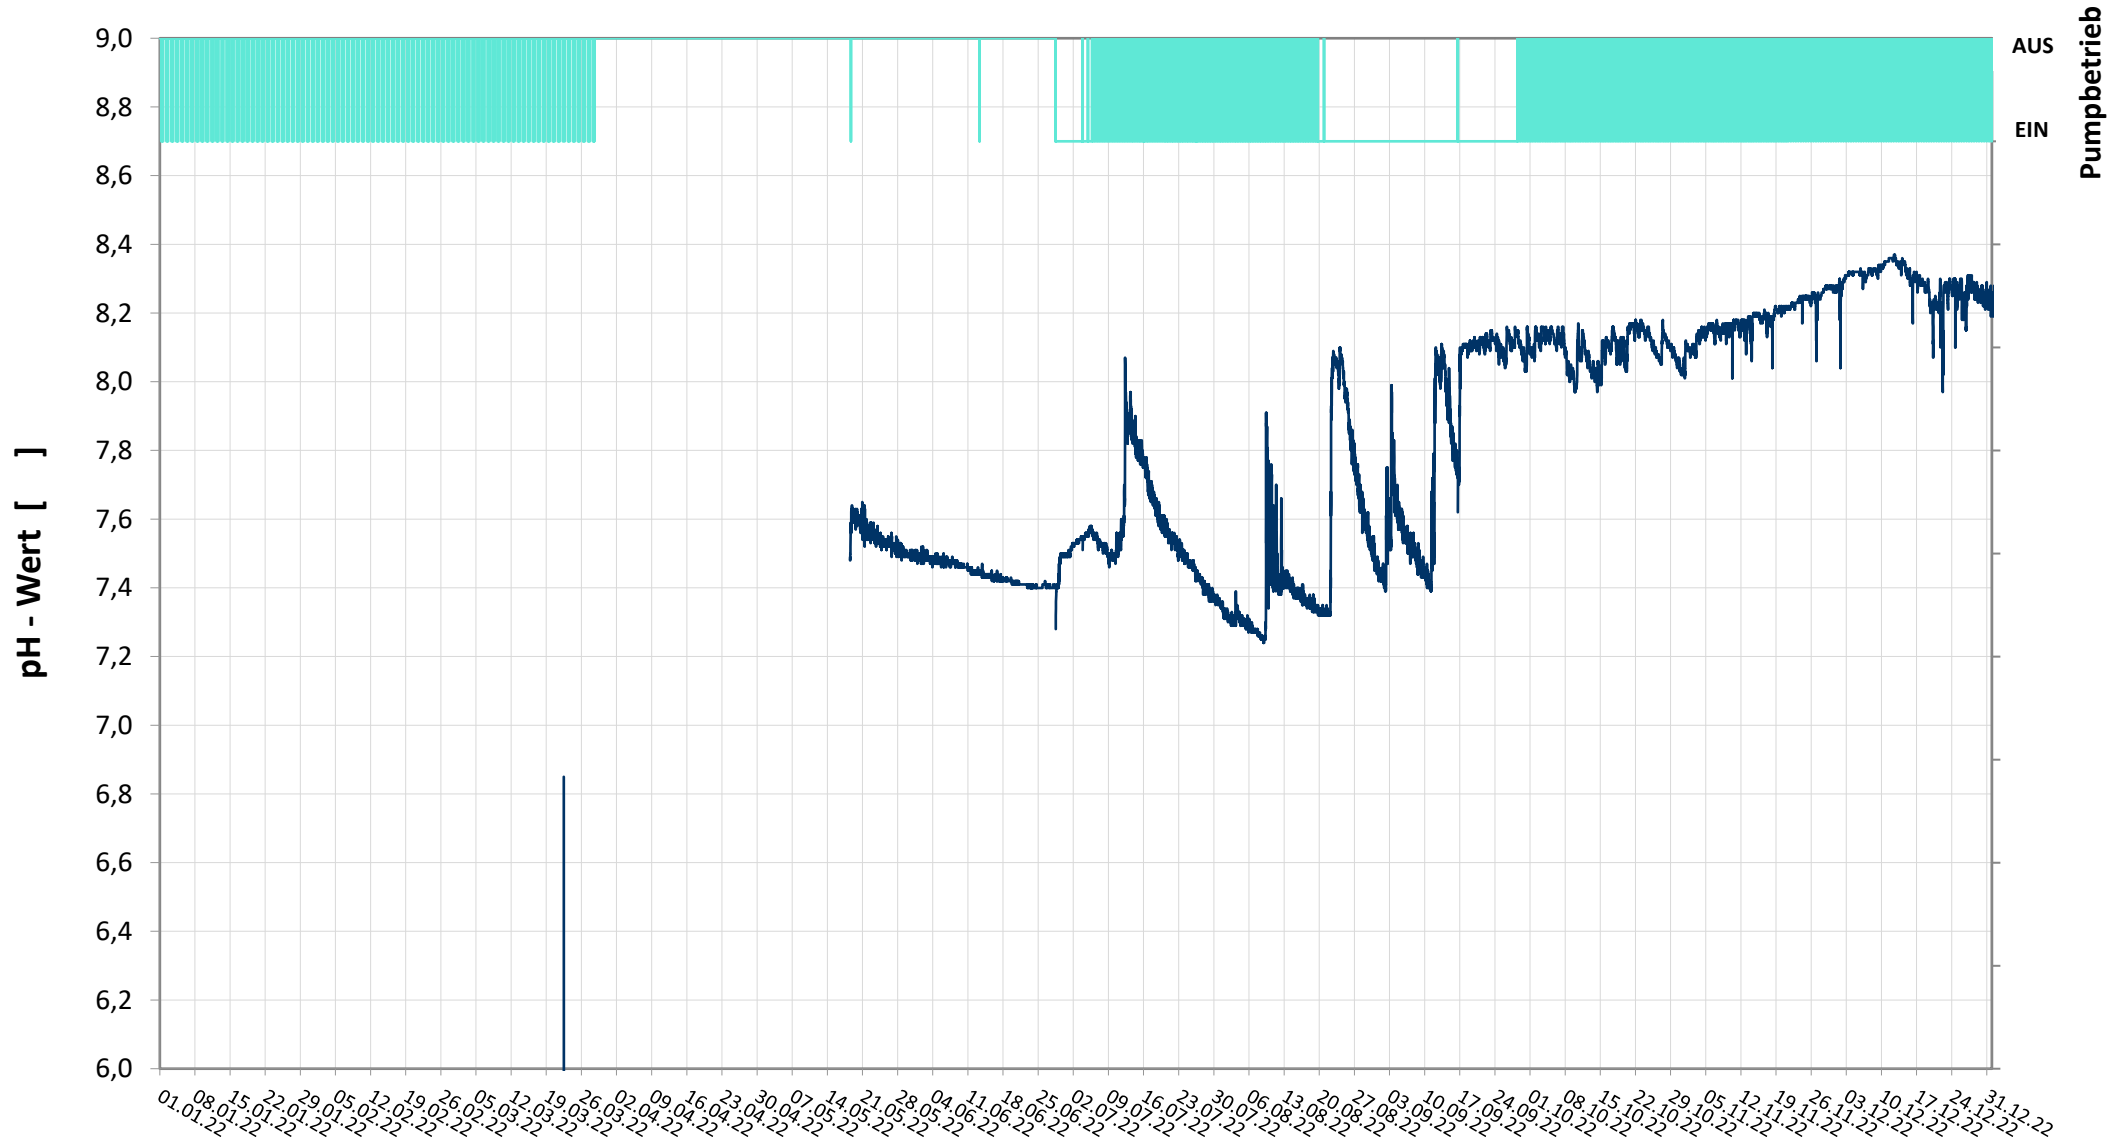

Online Station ESTERHAZY SEE IV

pH - Wert

— pH Wert
— Status Pumpe

Bereinigte 15 Minuten Online Messwerte vorbehaltlich weiterer Detailevaluierung