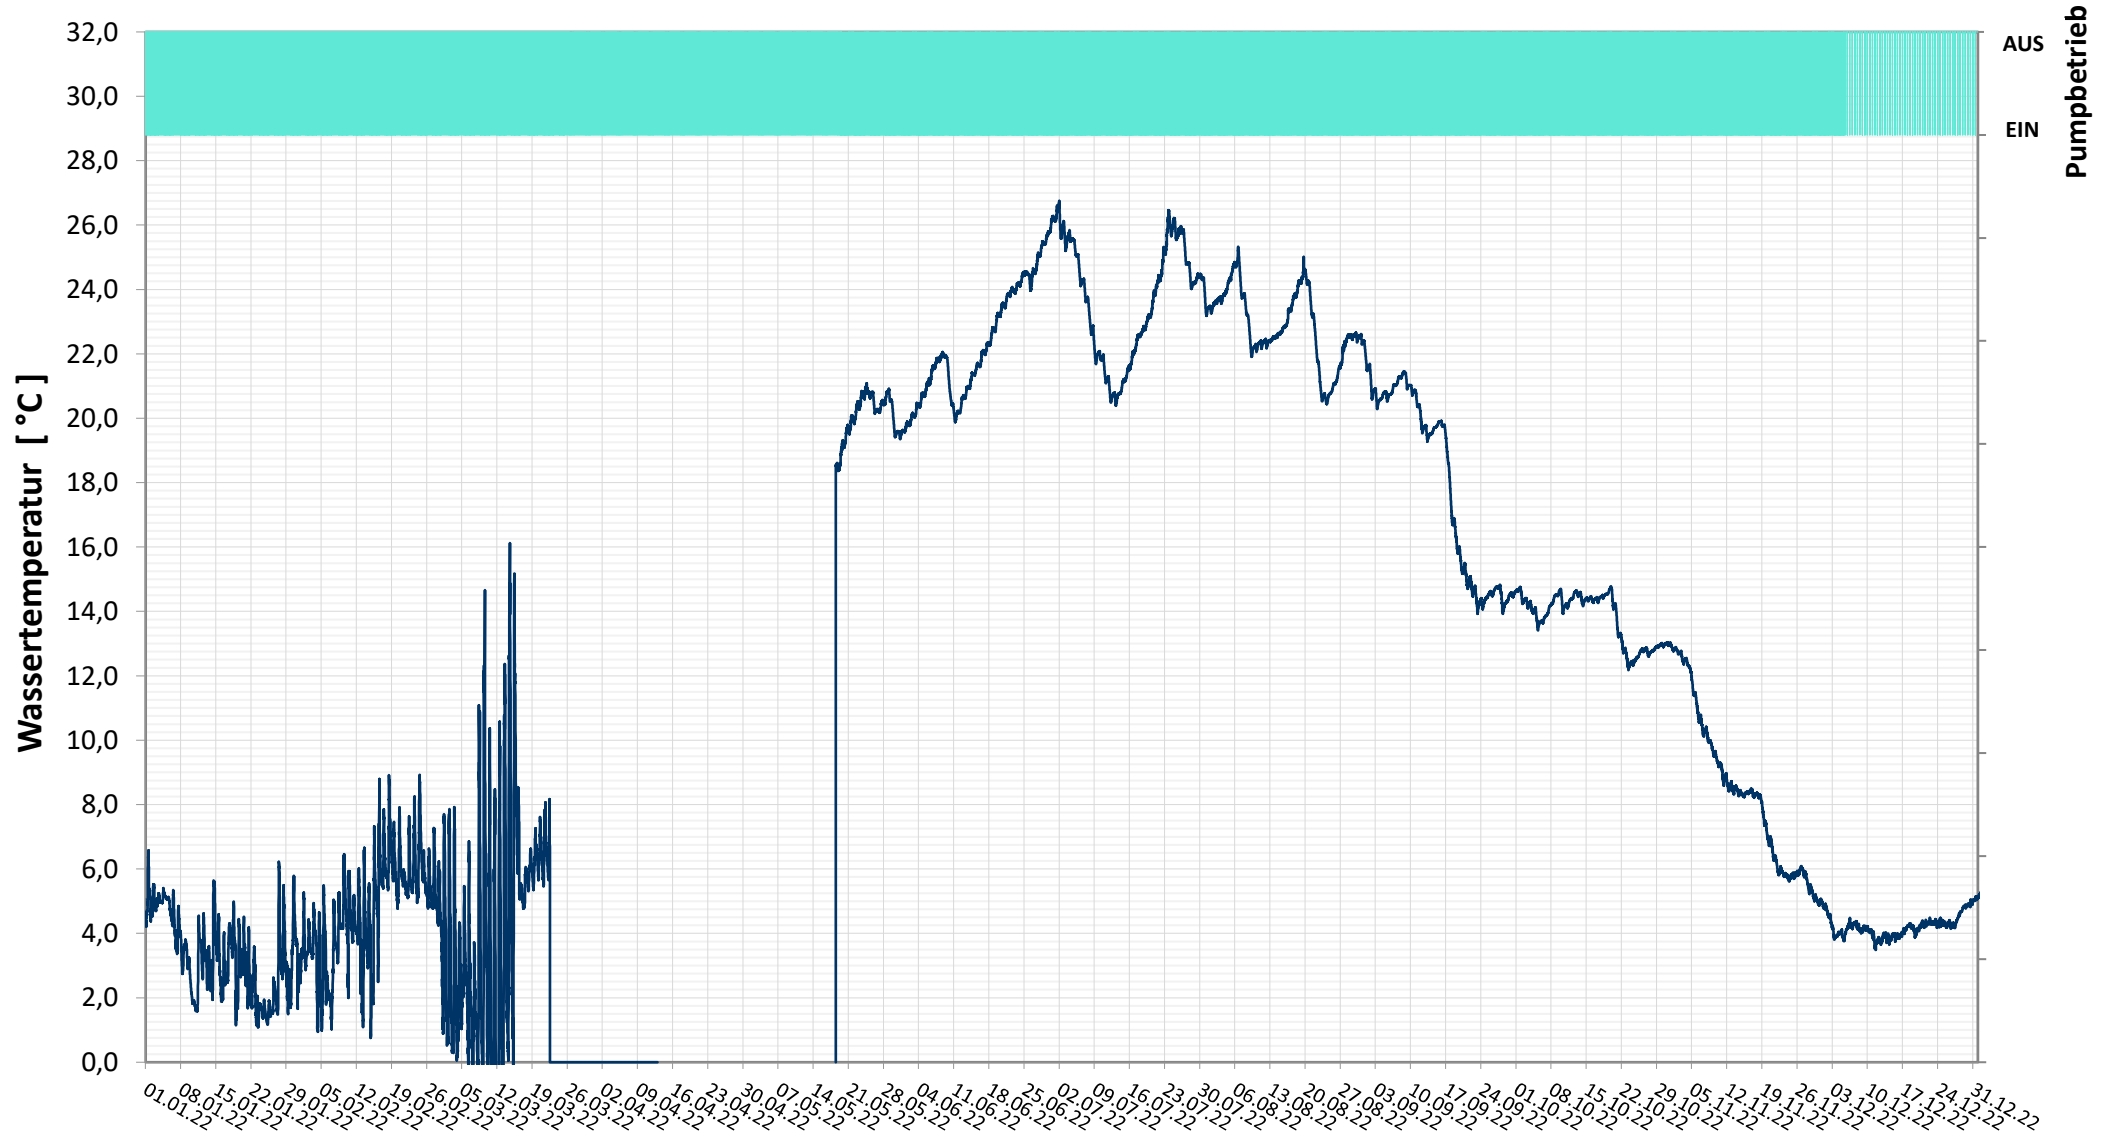

Online Station ESTERHAZY SEE IVa

WASSESTEMPERATUR

— Temperatur
— Status Pumpe

Bereinigte 15 Minuten Online Messwerte vorbehaltlich weiterer Detailevaluierung