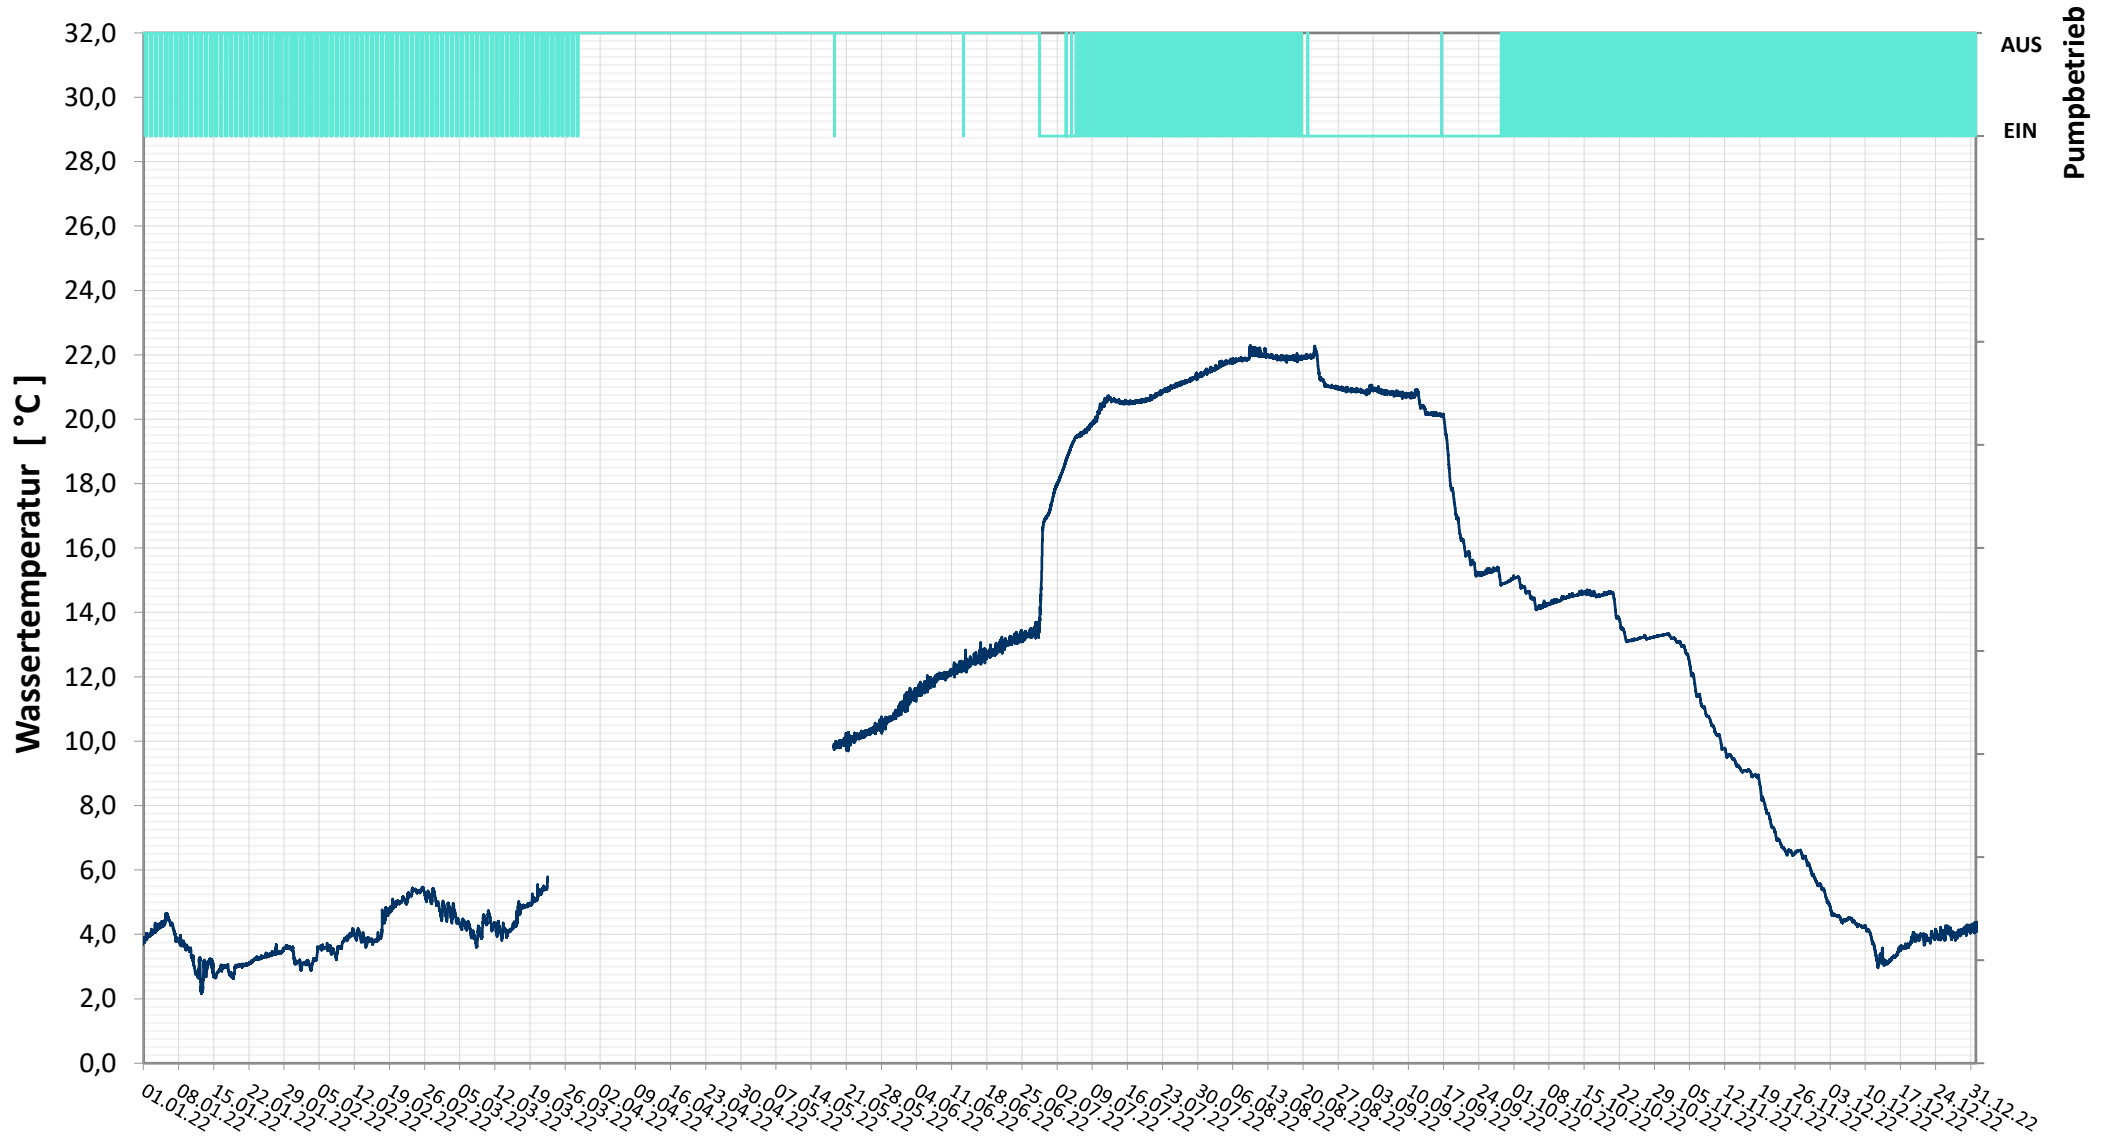

# Online Station ESTERHAZY SEE IV

## WASSESTEMPERATUR

— Temperatur  
— Status Pumpe

Bereinigte 15 Minuten Online Messwerte vorbehaltlich weiterer Detailevaluierung