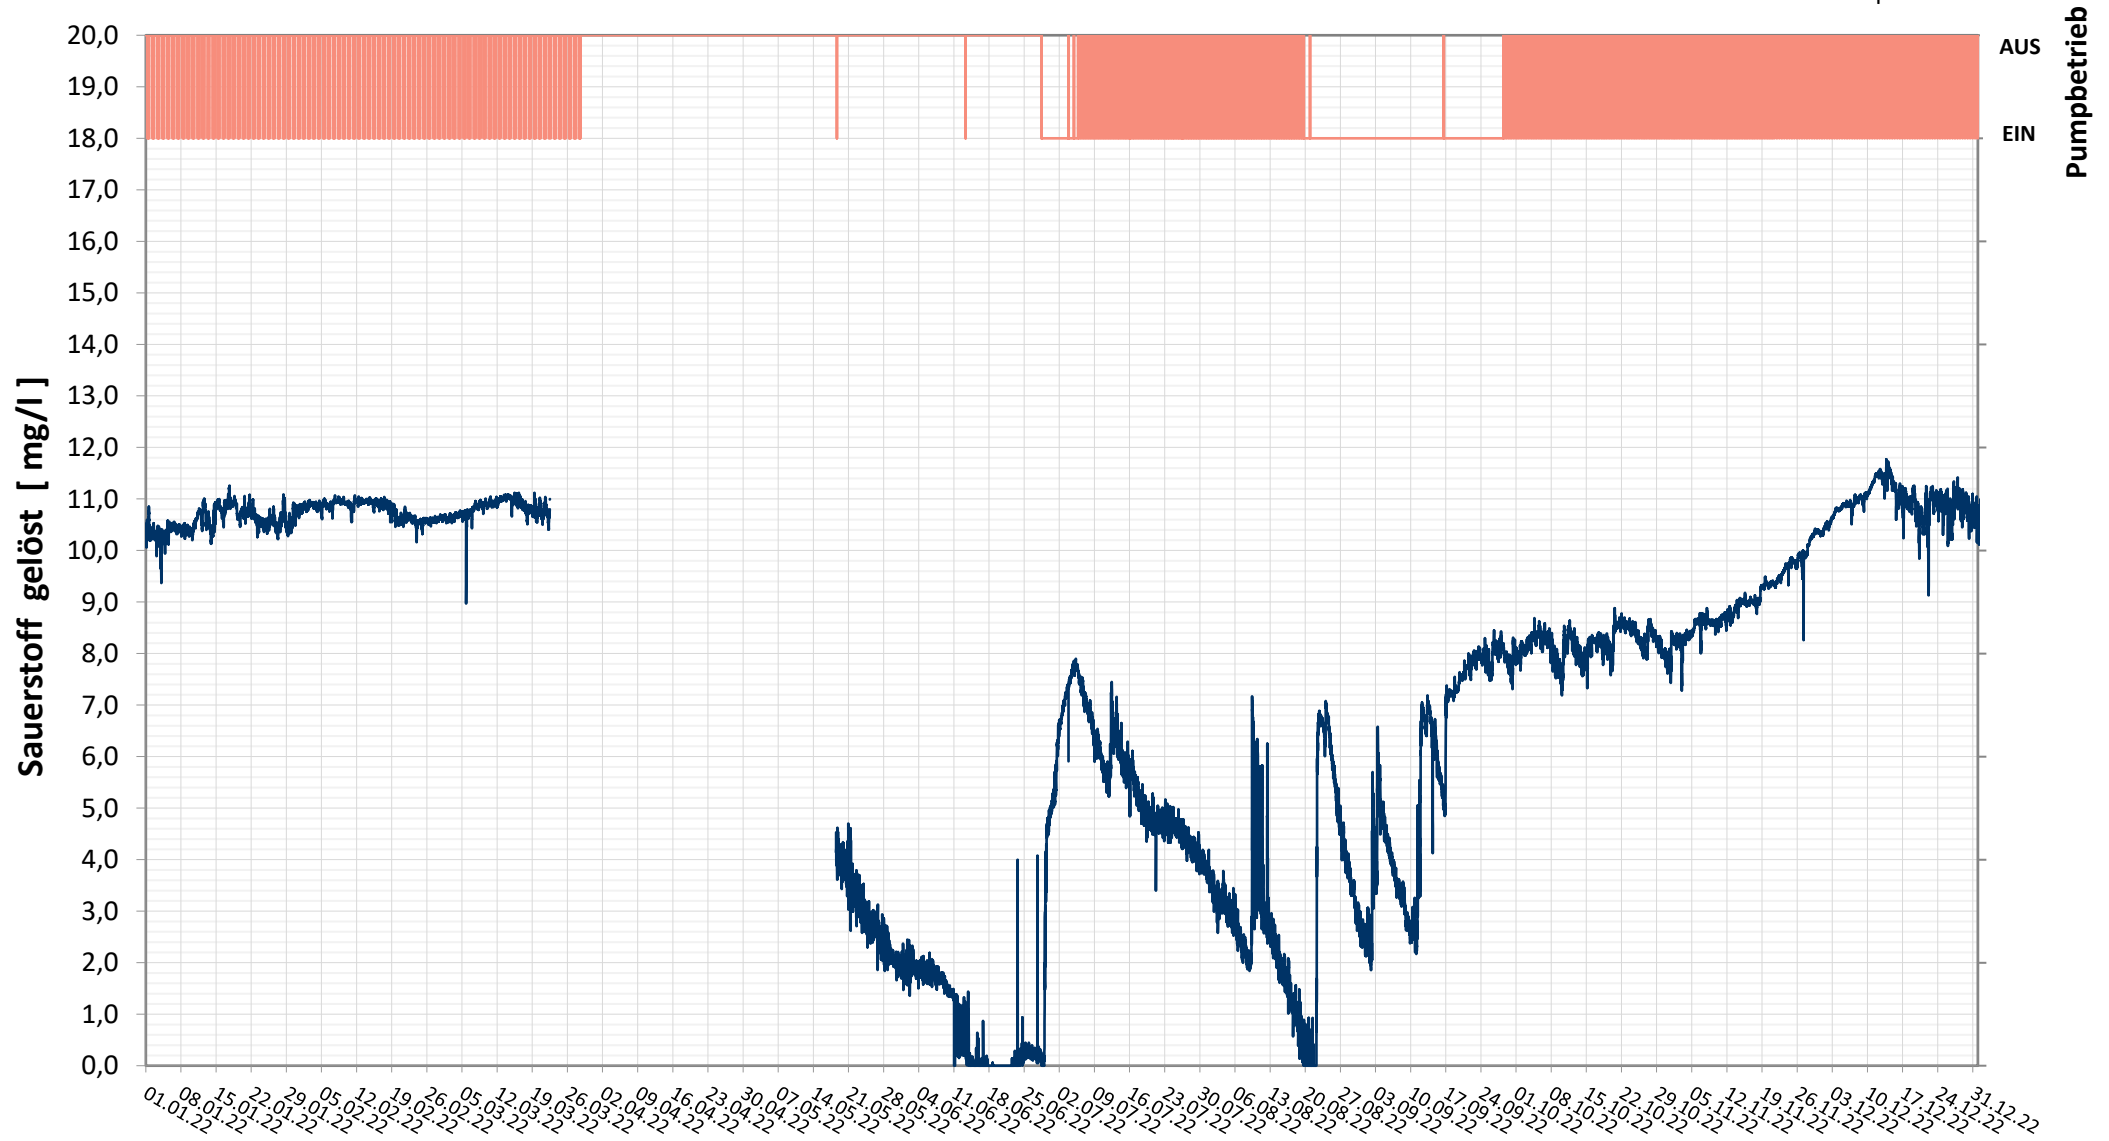

# Online Station ESTERHAZY SEE IV SAUERSTOFF GELÖST

Sauerstoff gelöst  
Status Pumpe

Bereinigte 15 Minuten Online Messwerte vorbehaltlich weiterer Detailevaluierung