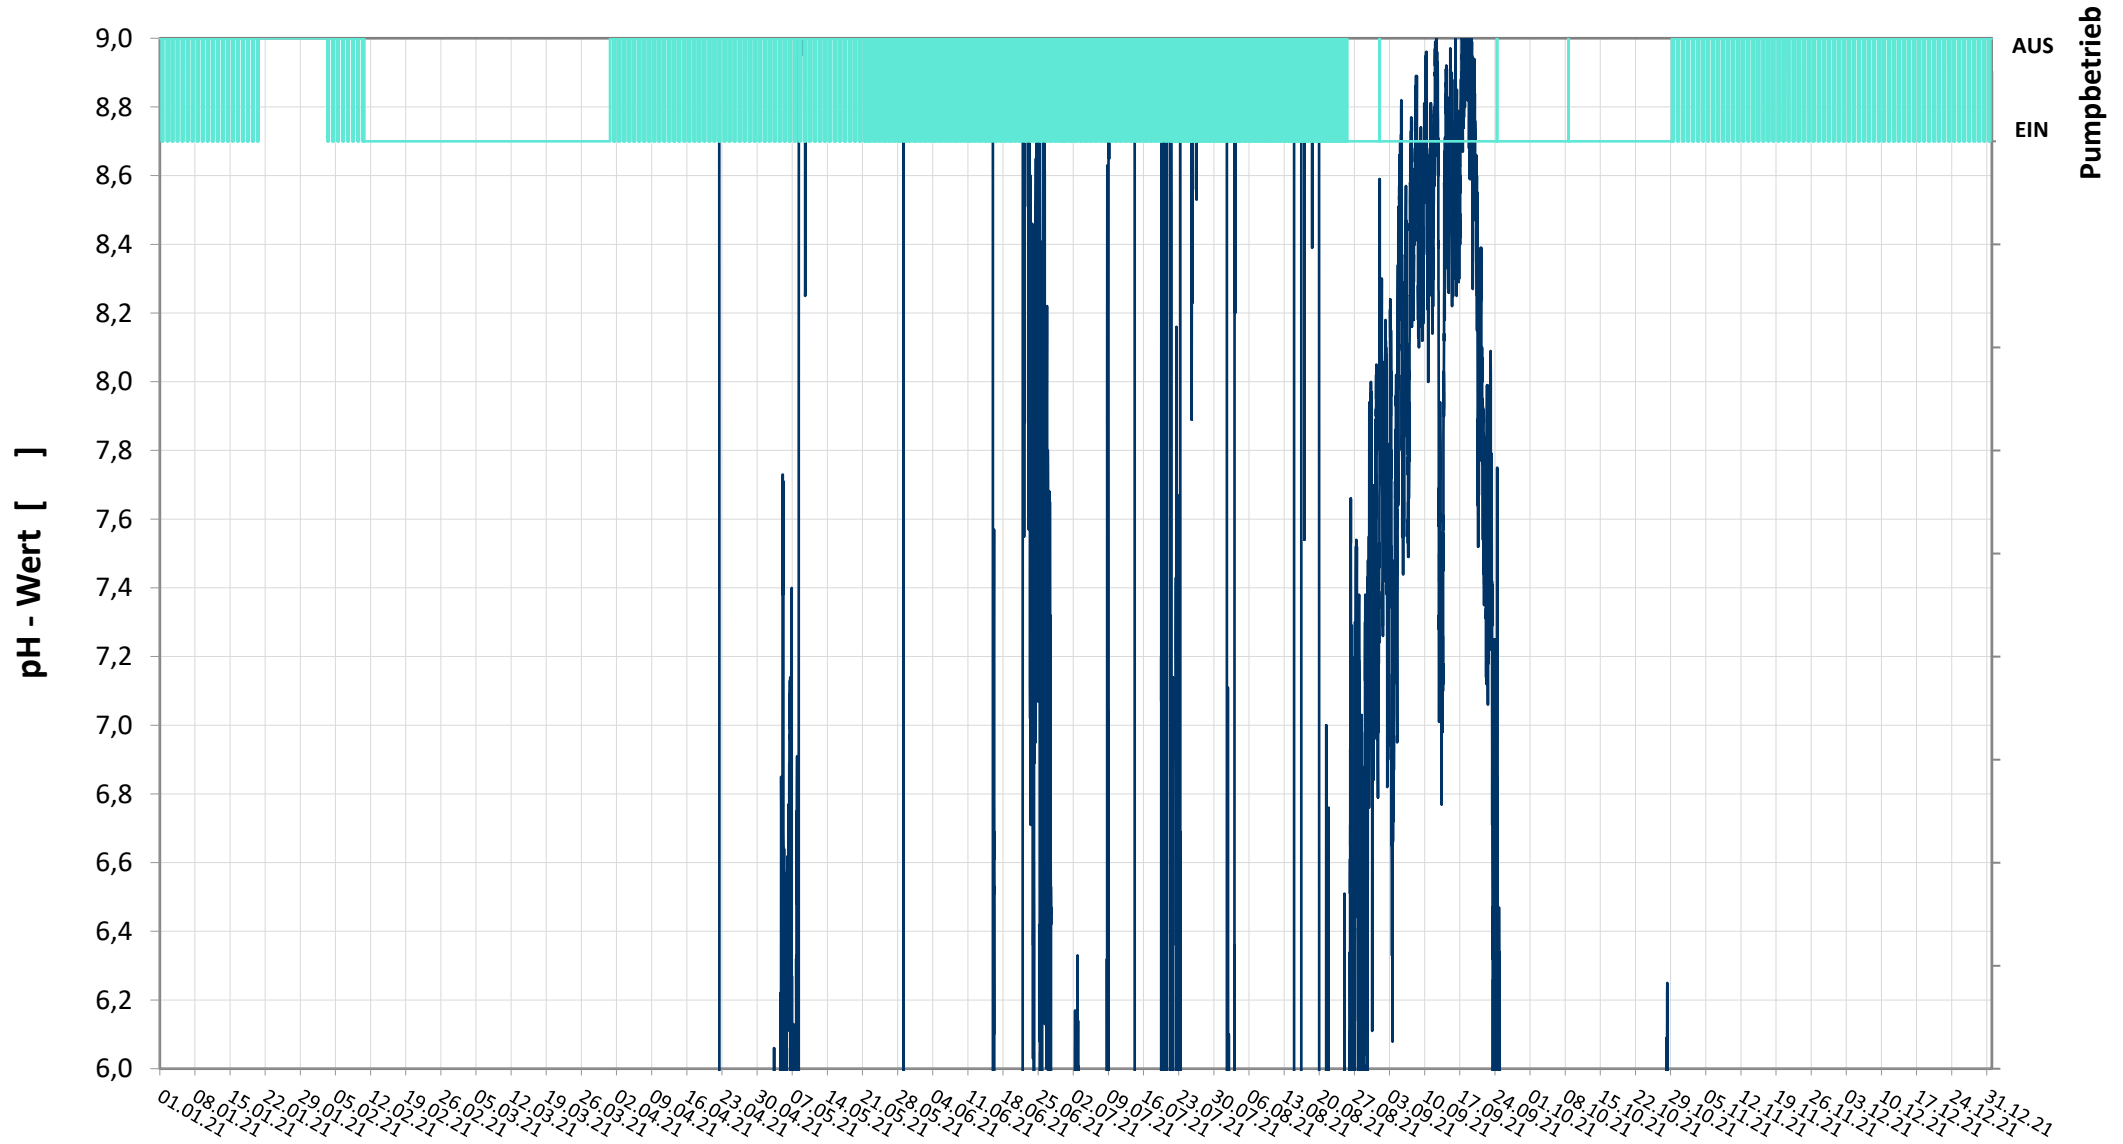

Online Station ESTERHAZY SEE IV

pH - Wert

— pH Wert
— Status Pumpe

Bereinigte 15 Minuten Online Messwerte vorbehaltlich weiterer Detailevaluierung