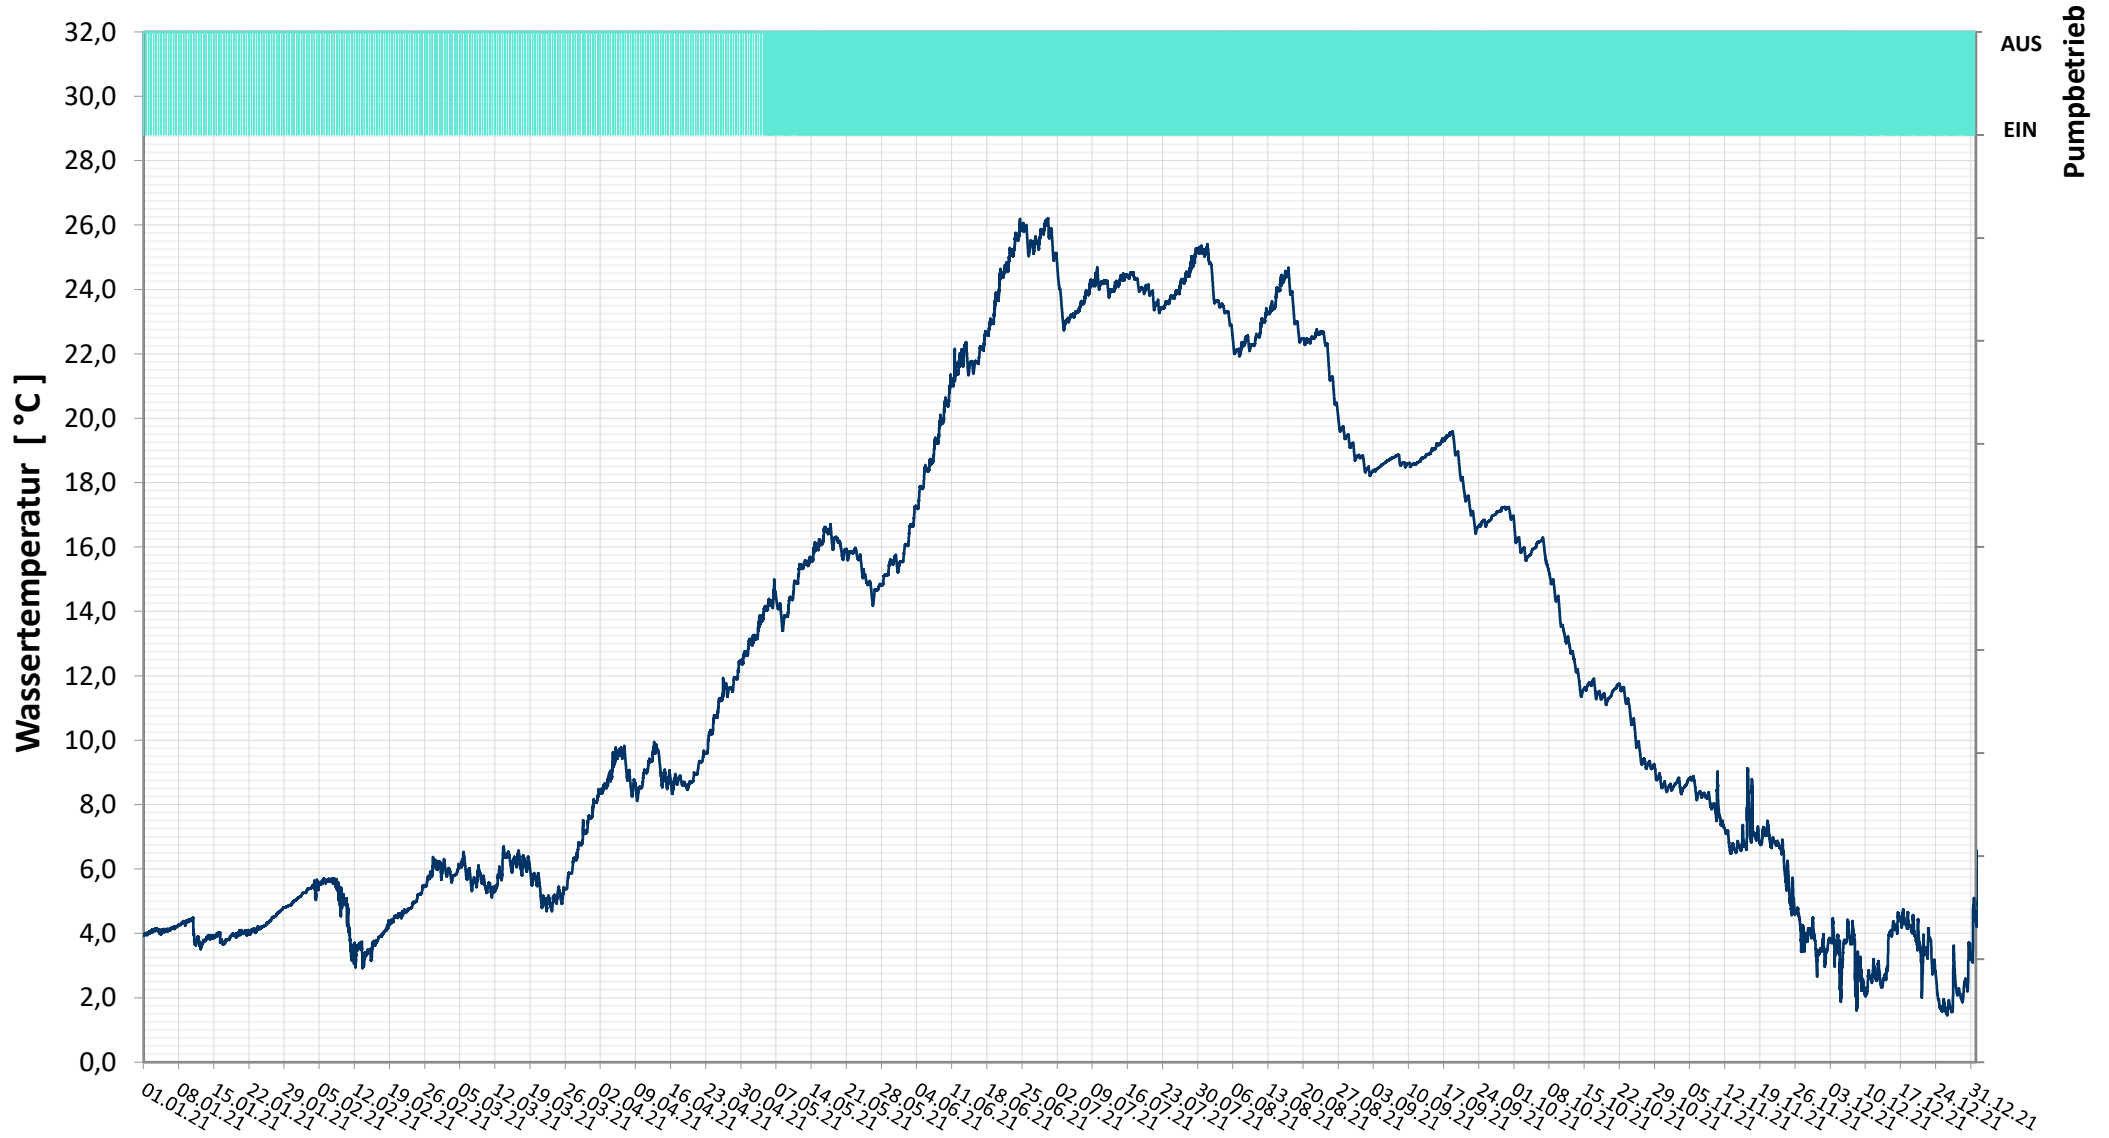

Online Station ESTERHAZY SEE IVa

WASSESTEMPERATUR

— Temperatur
— Status Pumpe

Bereinigte 15 Minuten Online Messwerte vorbehaltlich weiterer Detailevaluierung