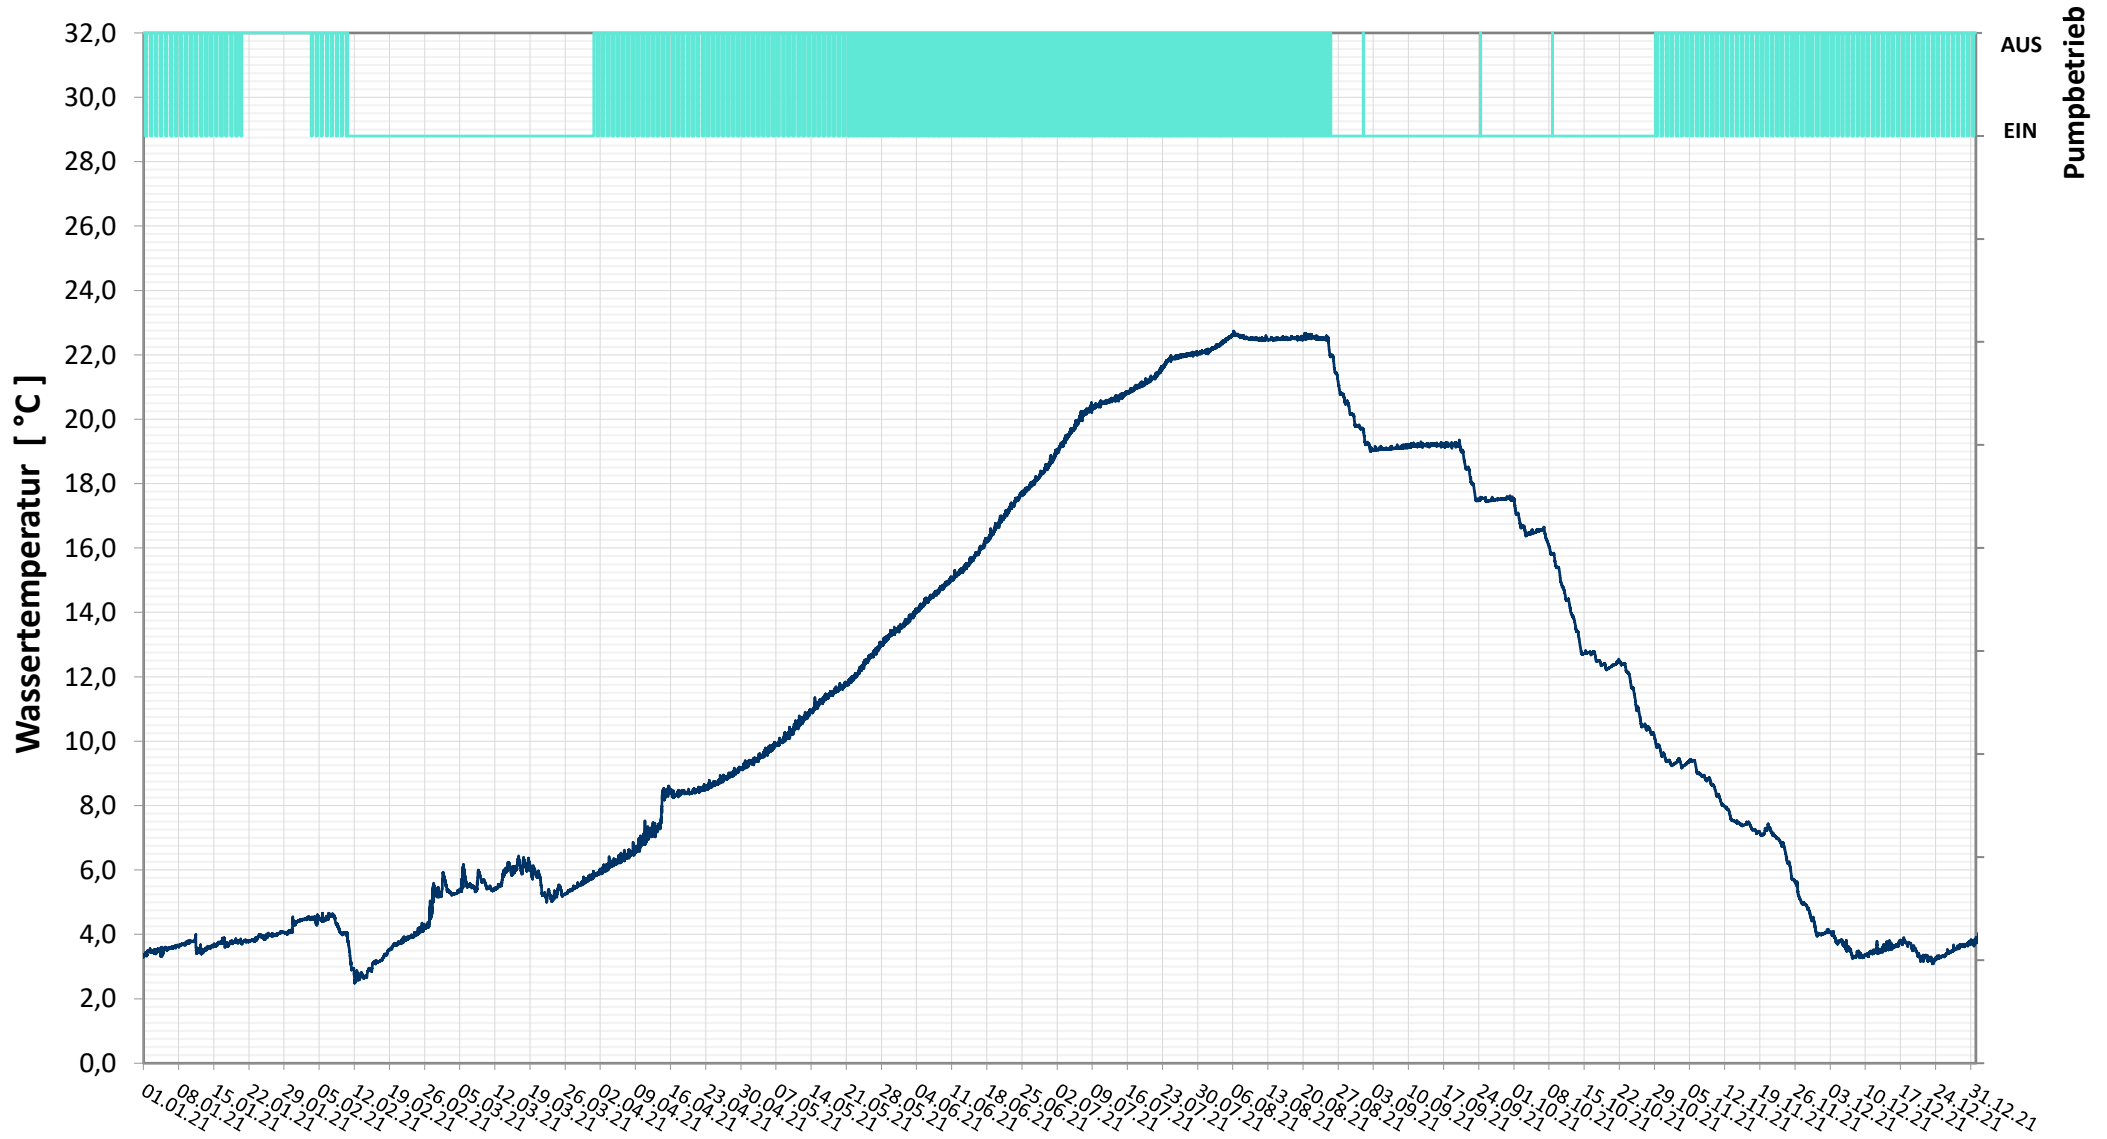

Online Station ESTERHAZY SEE IV

WASSEITEMPERATUR

— Temperatur
 — Status Pumpe

Bereinigte 15 Minuten Online Messwerte vorbehaltlich weiterer Detailevaluierung