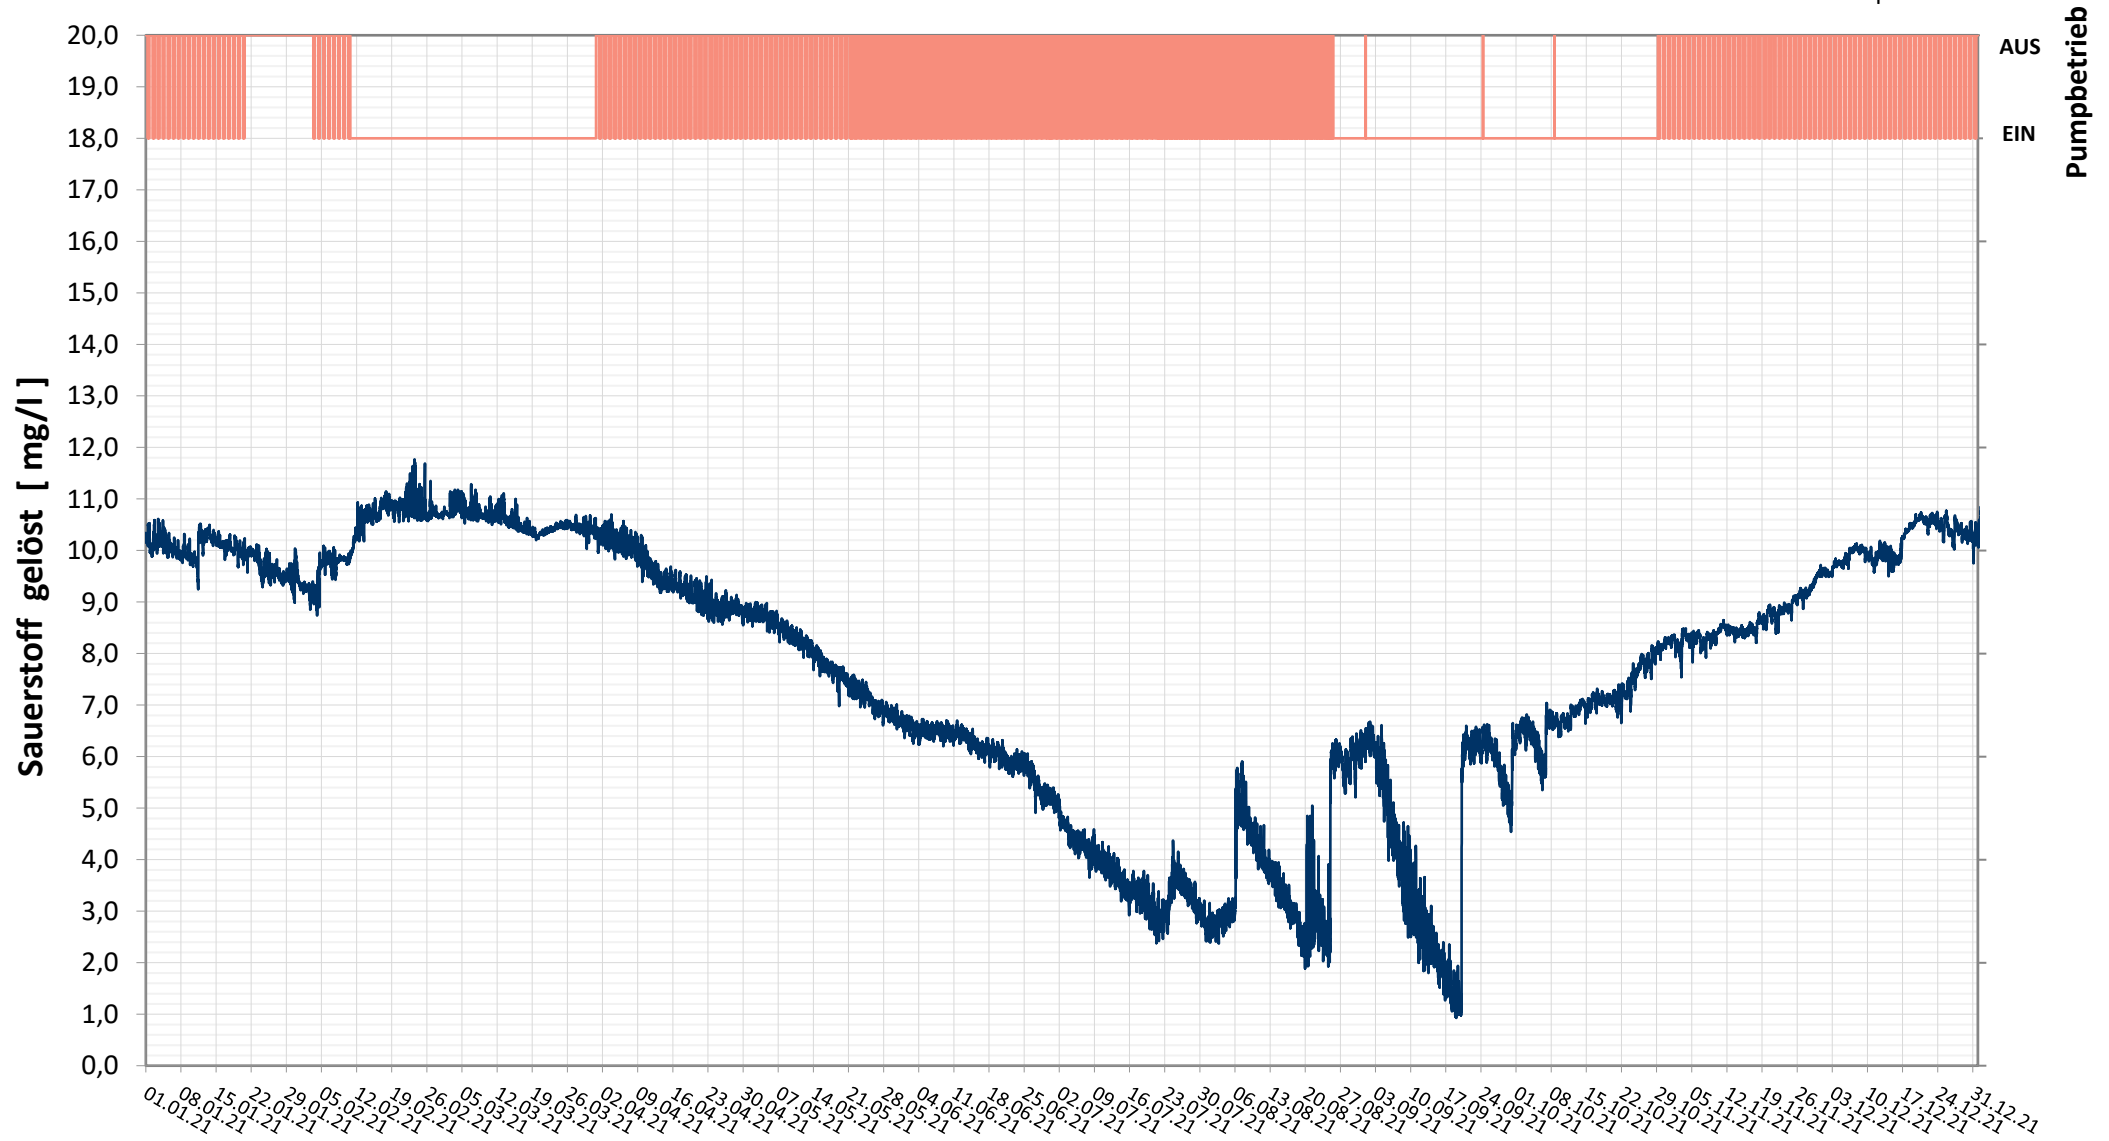

# Online Station ESTERHAZY SEE IV SAUERSTOFF GELÖST

— Sauerstoff gelöst  
— Status Pumpe

Bereinigte 15 Minuten Online Messwerte vorbehaltlich weiterer Detailevaluierung