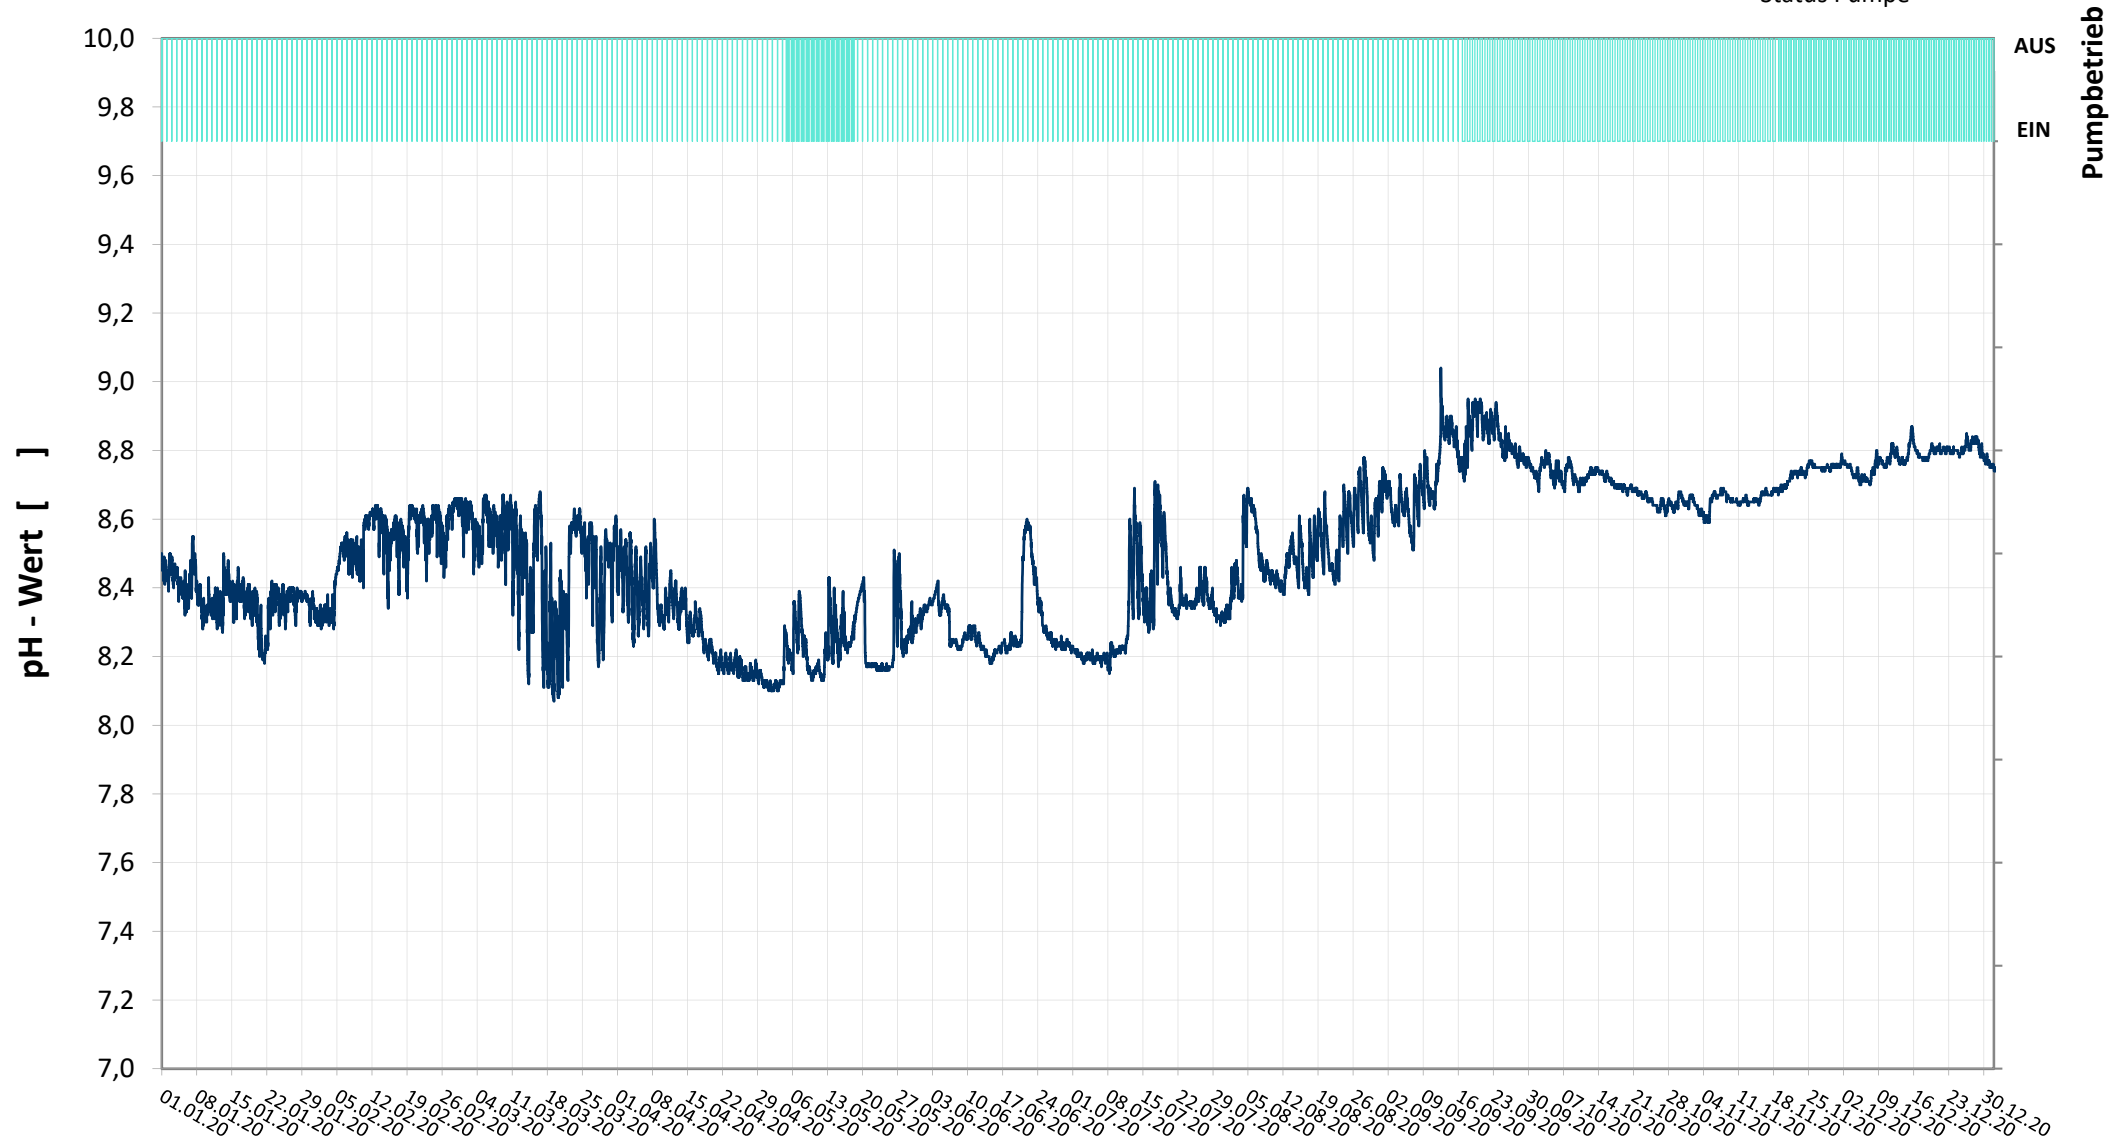

Online Station ESTERHAZY SEE IVa

pH - Wert

— pH Wert

— Status Pumpe

Bereinigte 15 Minuten Online Messwerte vorbehaltlich weiterer Detailevaluierung