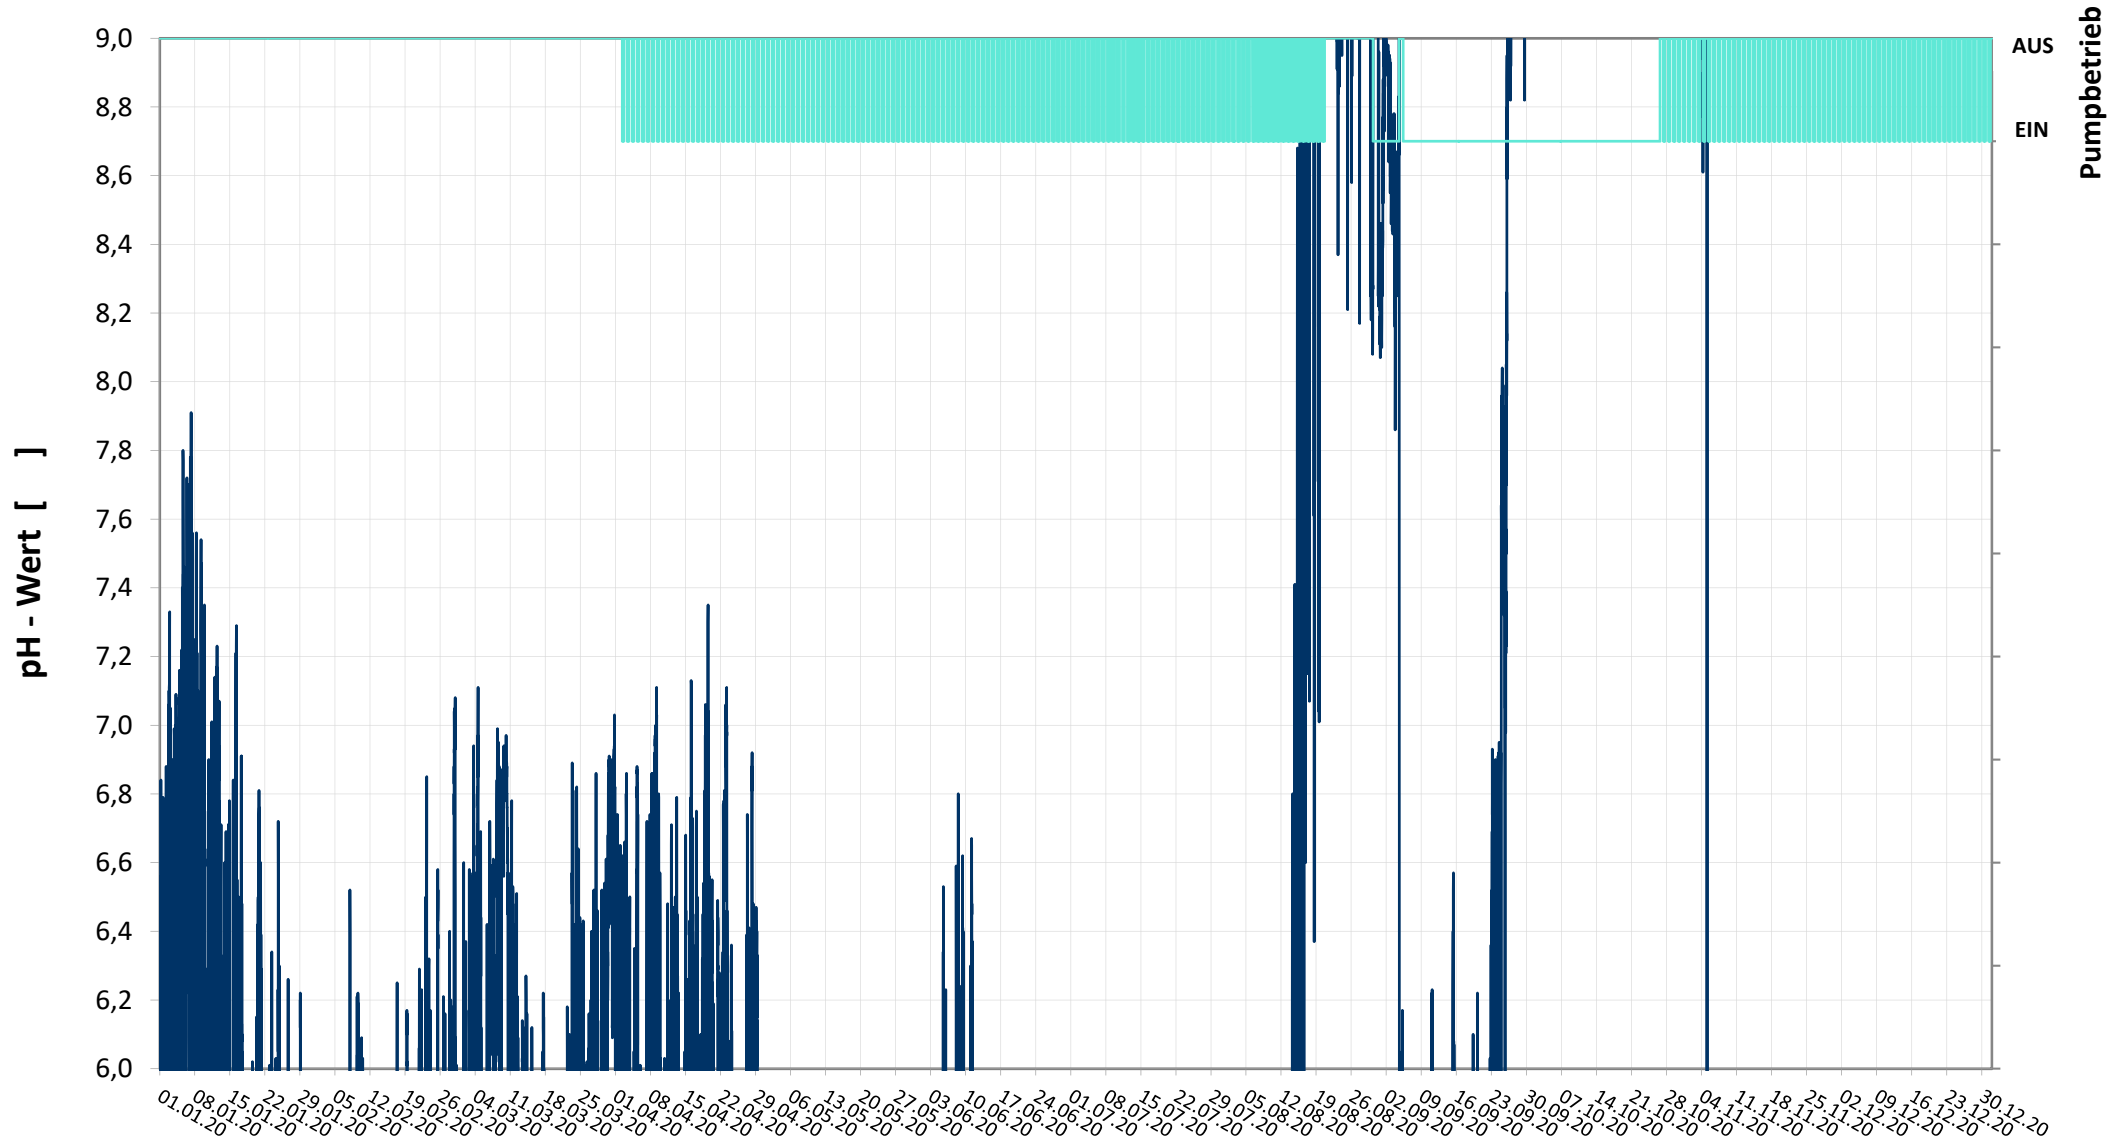

Online Station ESTERHAZY SEE IV

pH - Wert

— pH Wert
— Status Pumpe

Bereinigte 15 Minuten Online Messwerte vorbehaltlich weiterer Detailevaluierung