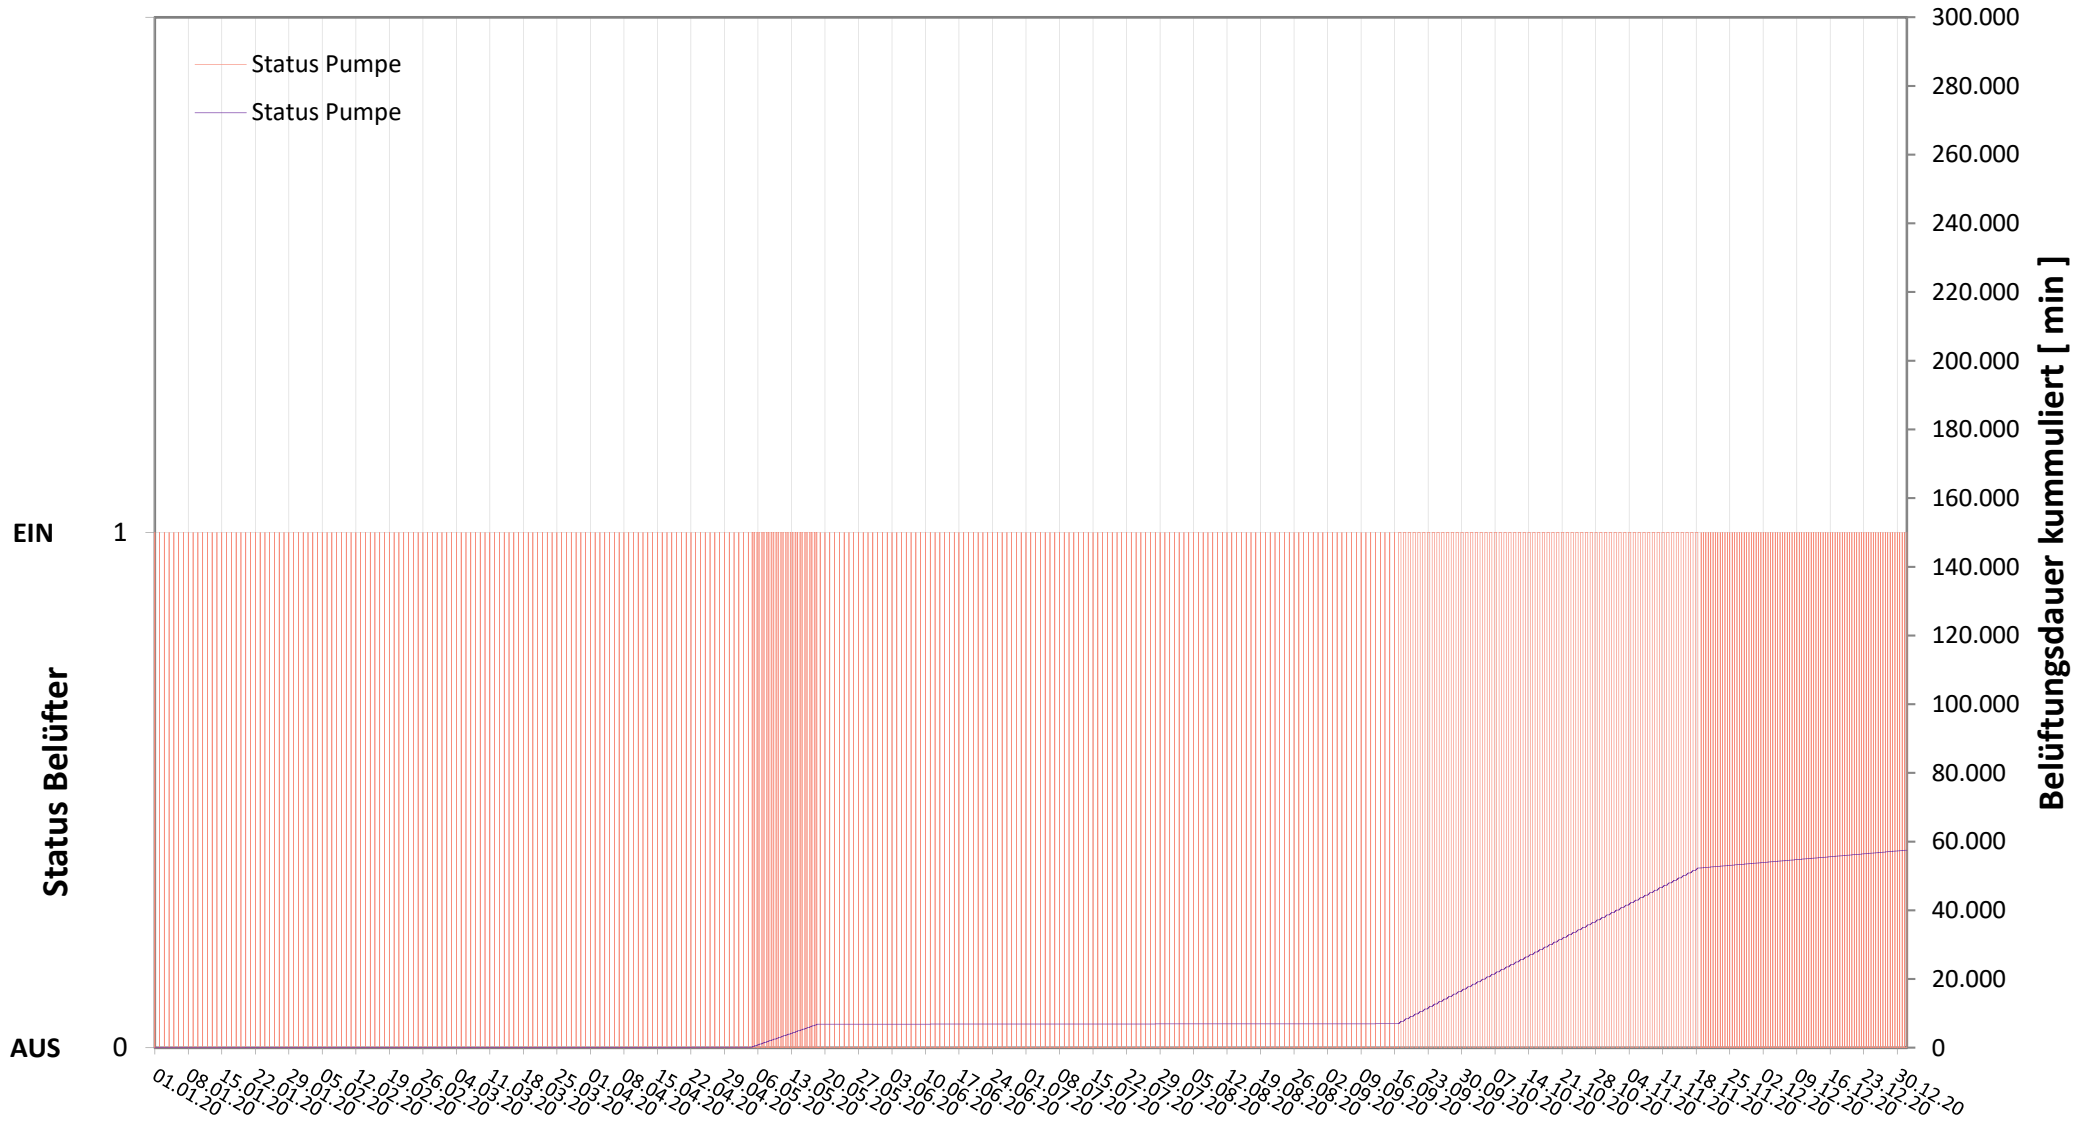

# Online Station ESTERHAZY SEE IVa

## BELÜFTUNG EIN / AUS

Bereinigte 15 Minuten Online Messwerte vorbehaltlich weiterer Detailevaluierung