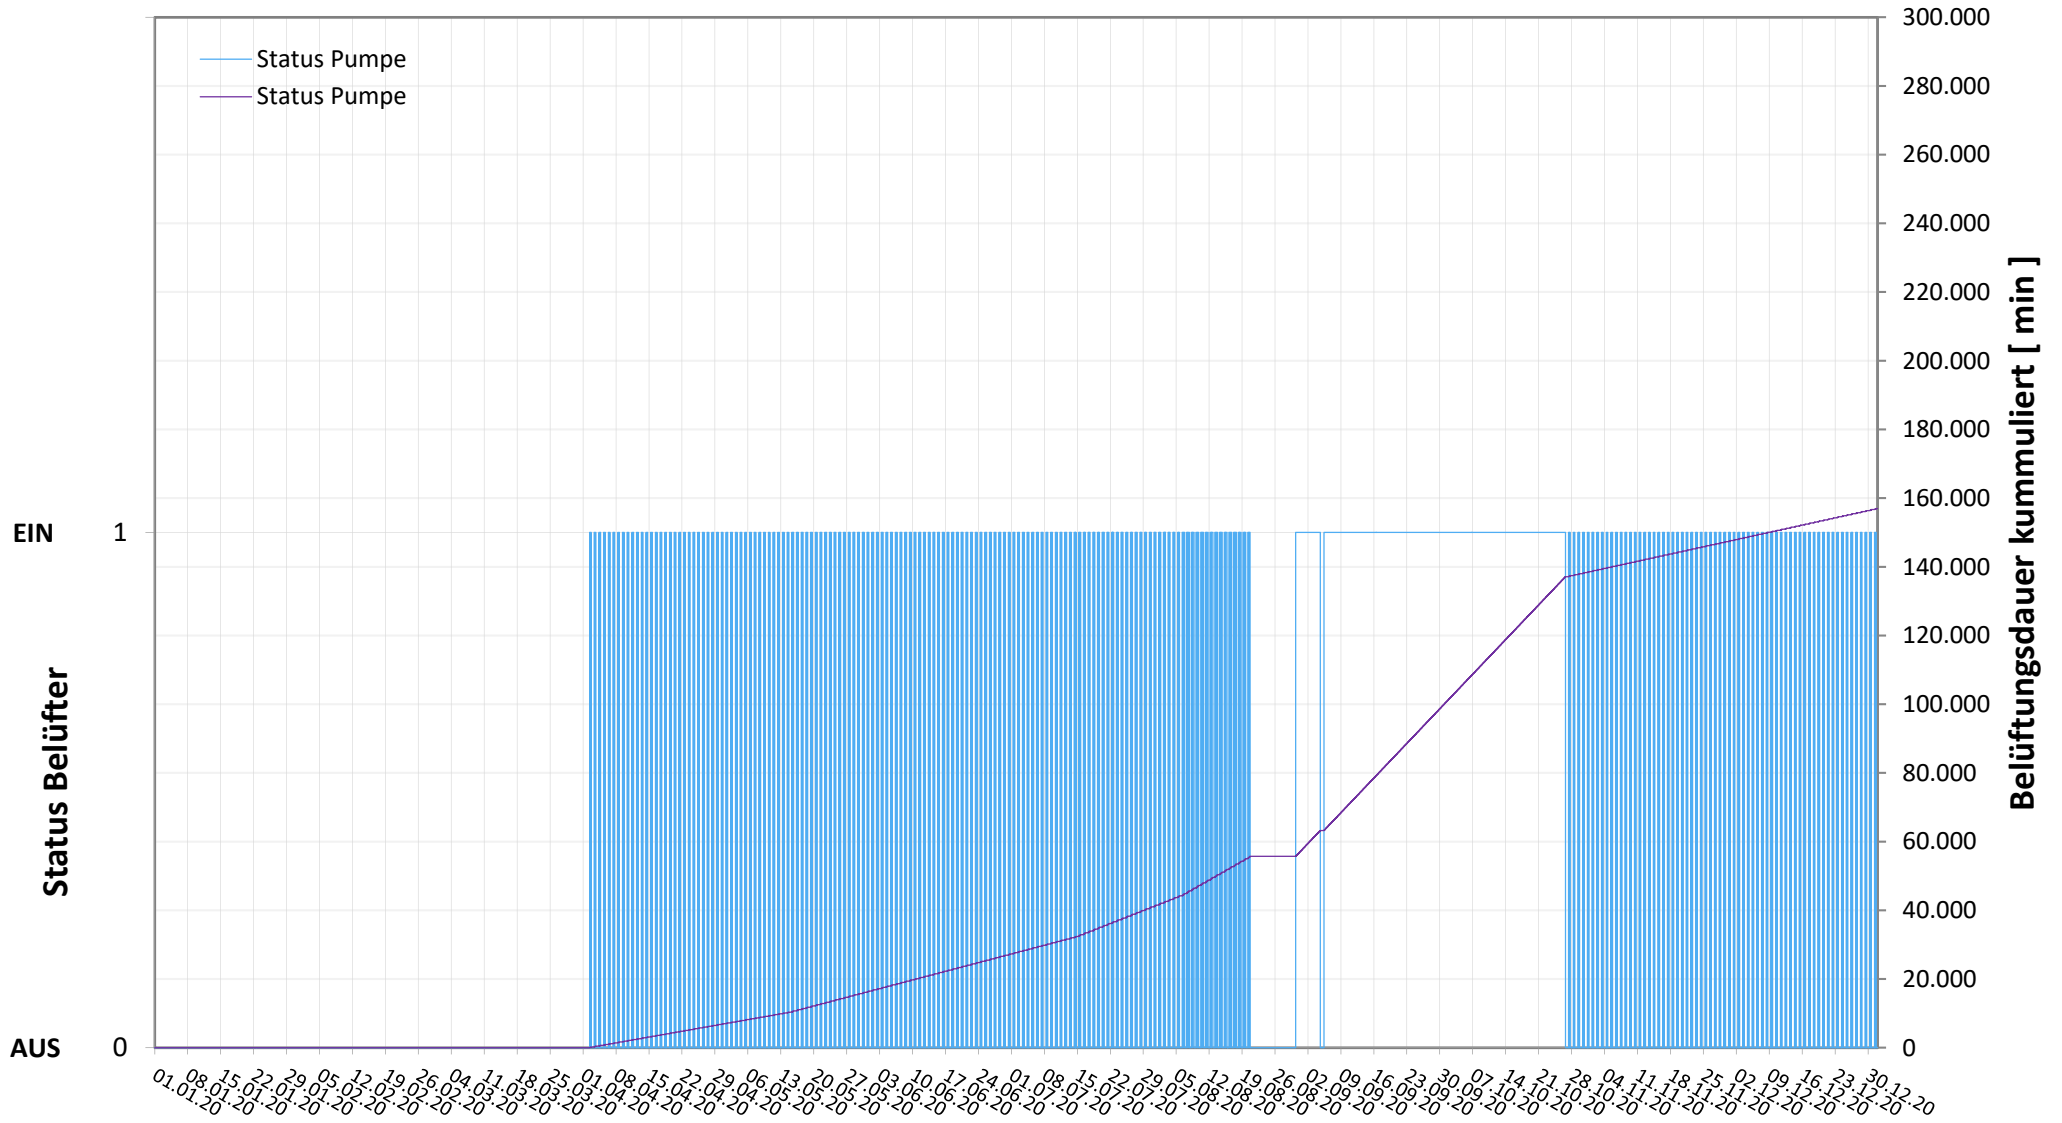

Online Station ESTERHAZY SEE IV

BELÜFTUNG EIN / AUS

Bereinigte 15 Minuten Online Messwerte vorbehaltlich weiterer Detailevaluierung