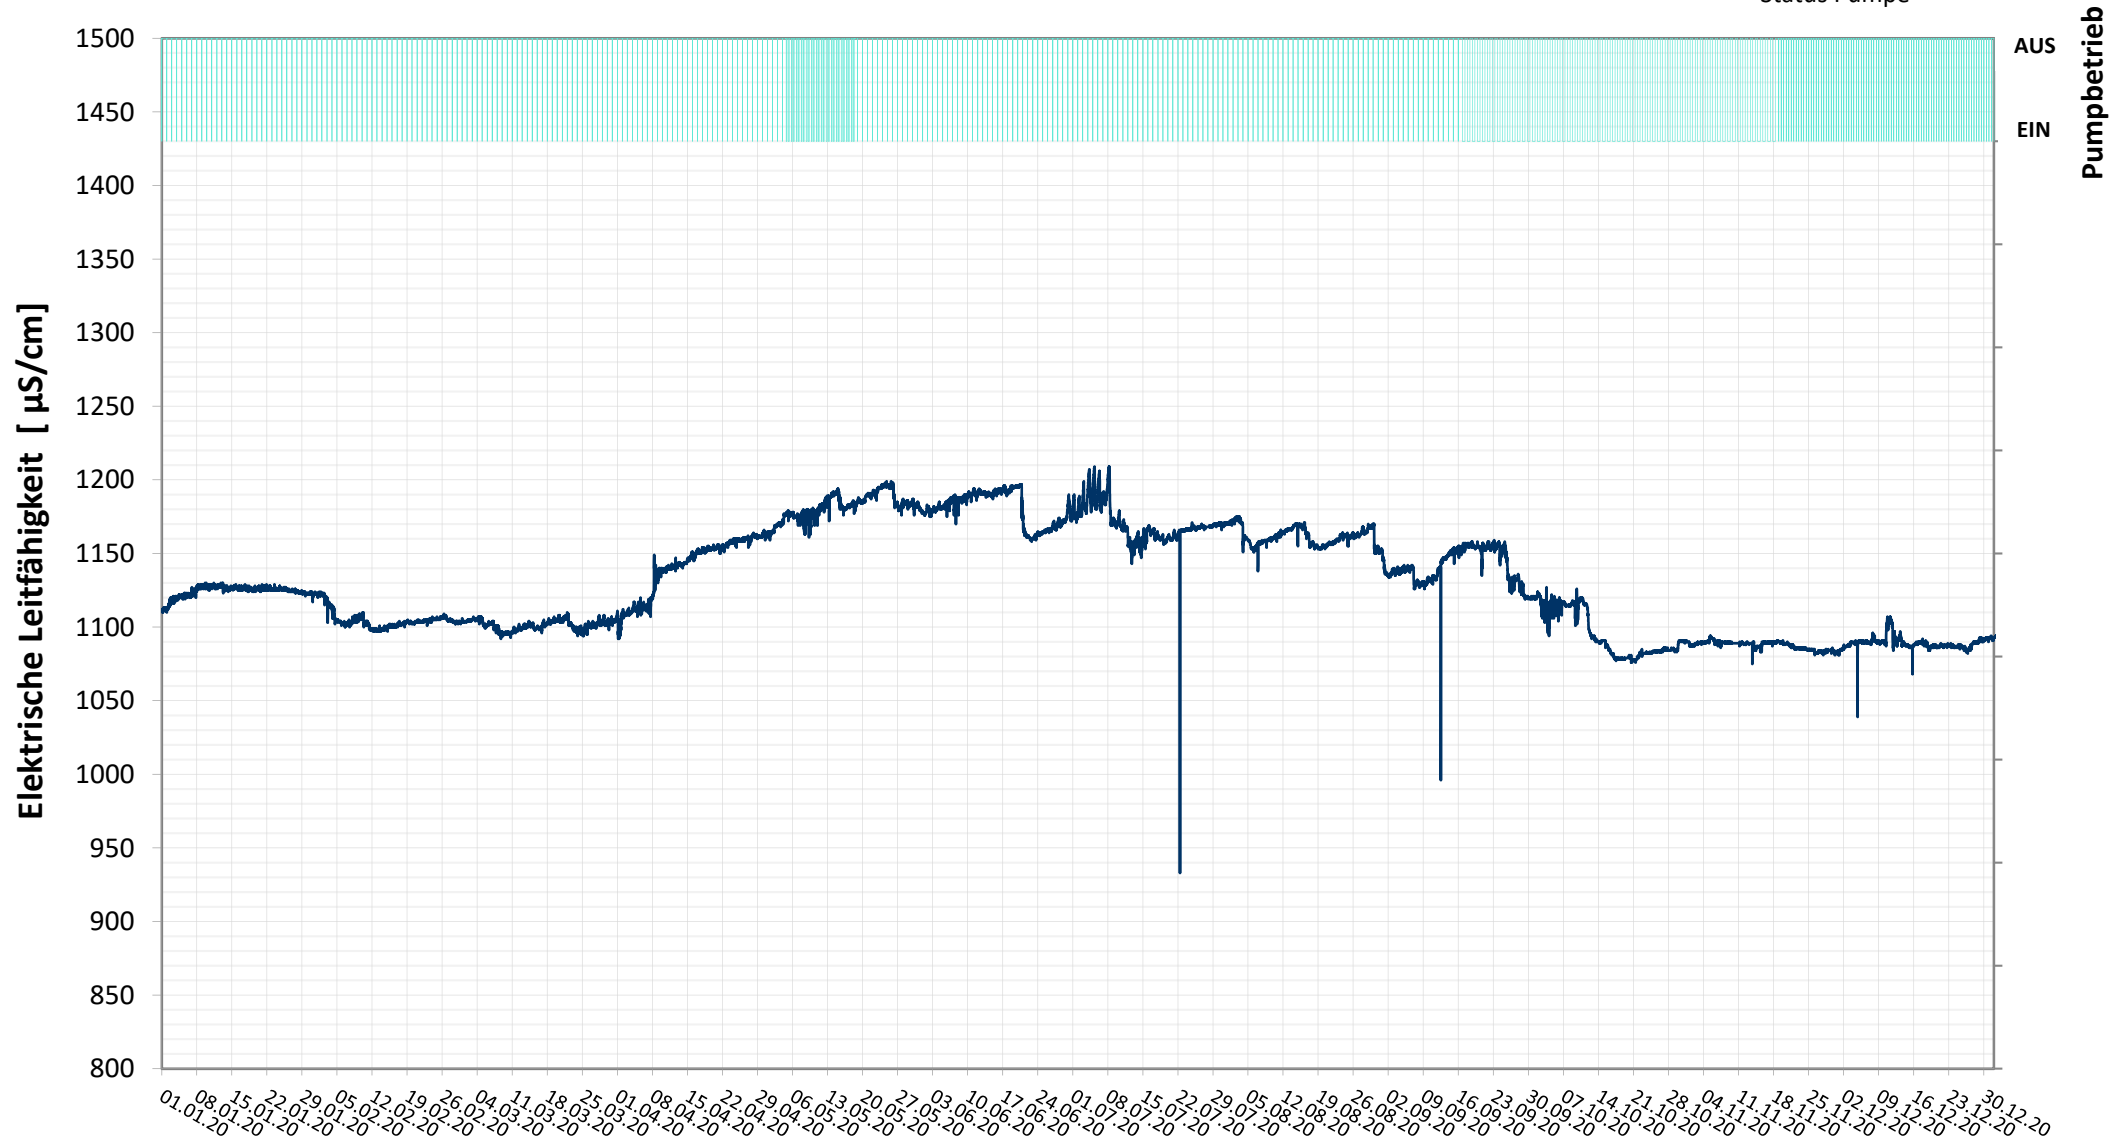

Online Station ESTERHAZY SEE IVa

ELEKTRISCHE LEITFÄHIGKEIT

— Leitfähigkeit
— Status Pumpe

Bereinigte 15 Minuten Online Messwerte vorbehaltlich weiterer Detailevaluierung